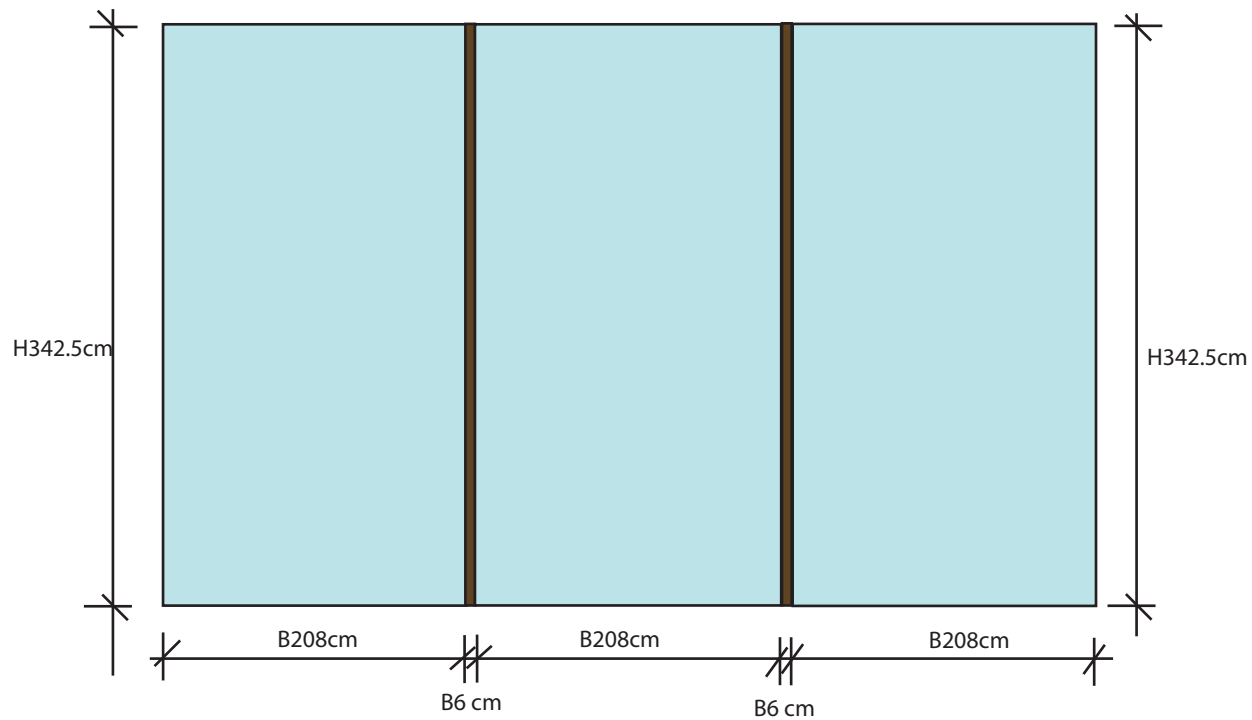

## Skizze GlasPavillon, Fenster gegenüber Migrol Tankstelle

Sichtblick Hauptstrasse, Aussenansicht

Fenstermasse ohne Zuschlag:

Höhe x Breite  
342.5cm x 208cm

Fensterrahmen:

Tiefe x Breite x Tiefe  
1,8cm x 6cm x 1,8cm