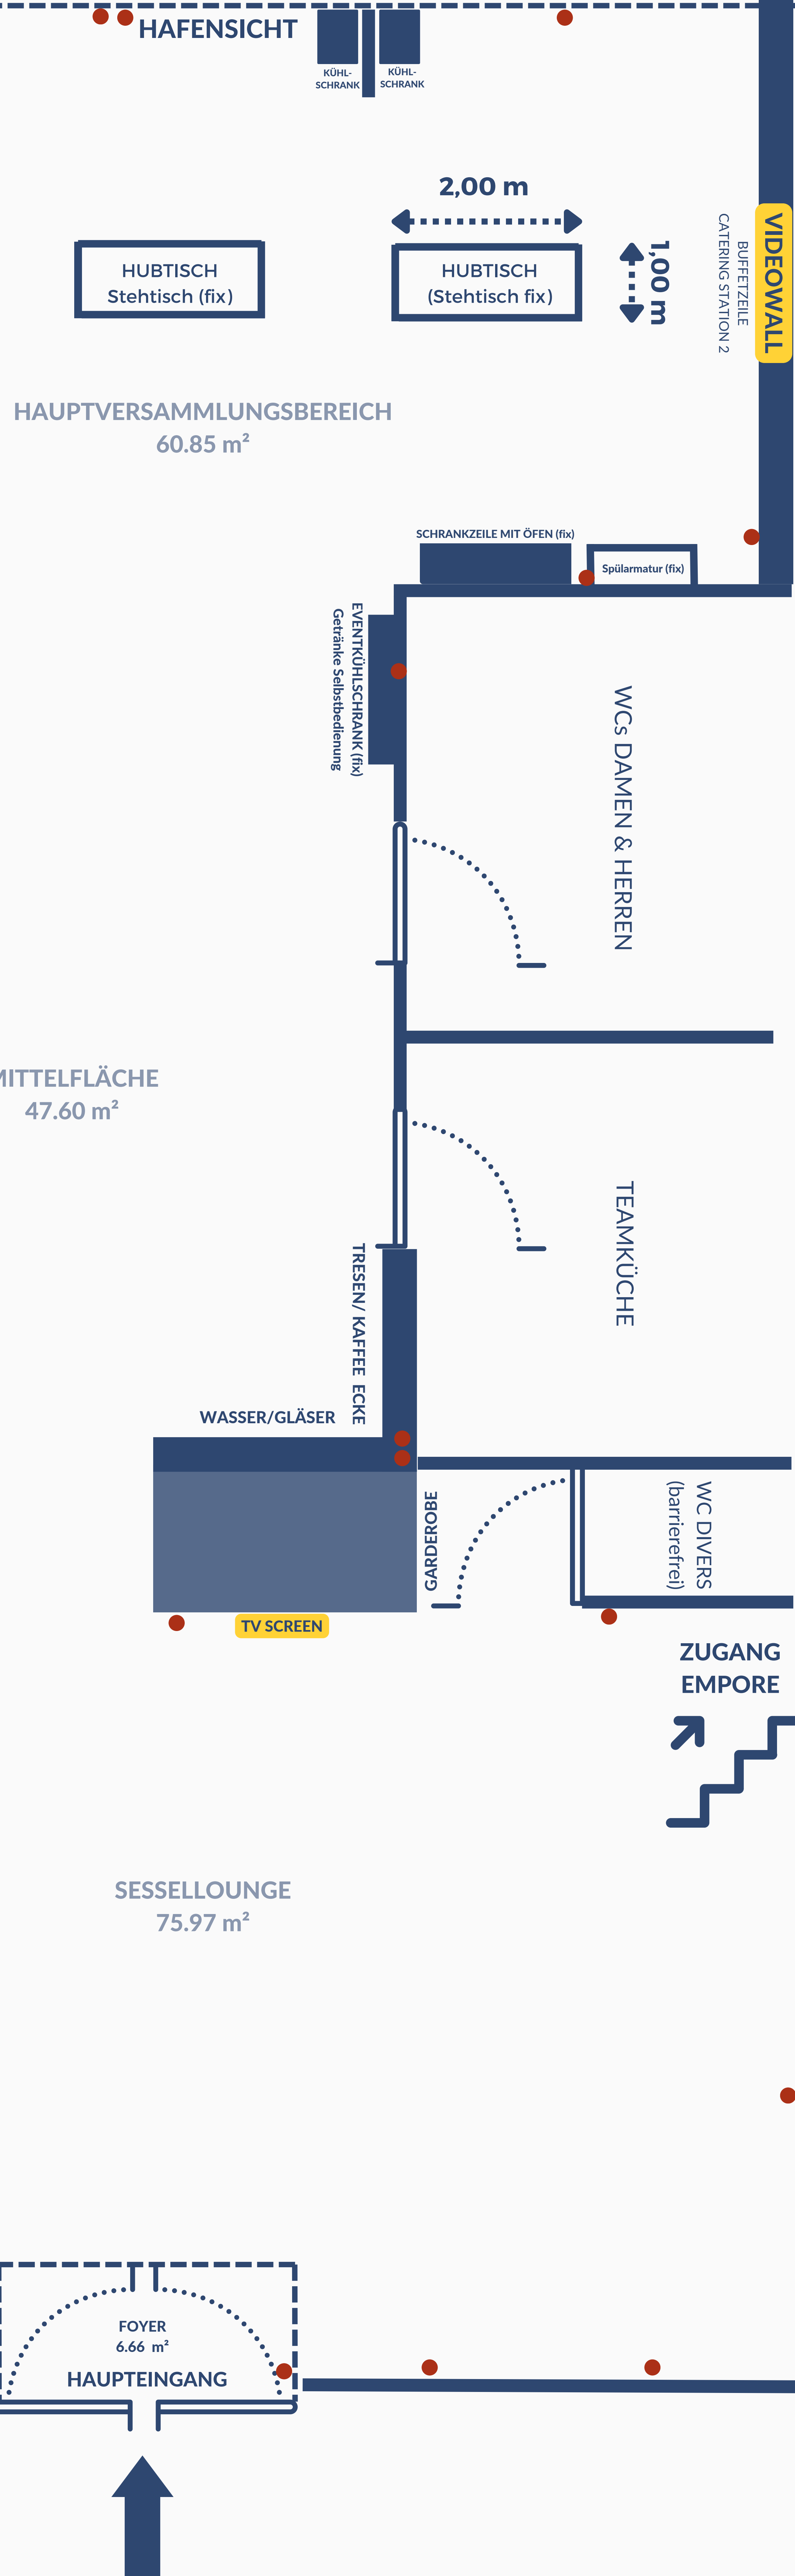

HAFENSICHT / WATERFRONT

HALTEN
ANLIEFERUNGEN

TERRASSE

~ 150 m²

ANLIEFERUNGEN

HAFENSICHT

TV SCREEN

1,20 m

MASSIVHOLZTISCH,
CATERING STATION 1
(Einlieferung nur bei dringendem
Bedarf - Veranstaltungssachliche
Schwierigkeit)

2,20 m

SEITENEINGANG /
Zugang Hafenterrasse

BÜCHERREGAL (fix)

LEINWAND

- = Steckdosen
- = Starkstrom (außen)

Location im KRANNAUS Nord