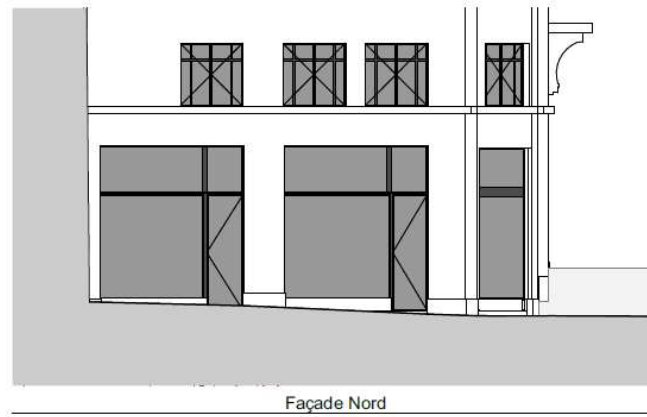

Emplacement rue de la rotisserie 2, Genève

Actuellement: Restaurant La Romantica

Rez = 182 m2 PAX

Sous-Sol = 94m2 (+84m2 dépôt)

SALLE PRINCIPALE HAUT : 60

PETITE SALLE DU BAS : 60 PAX

TERRASSE : 46 PAX

Rue de la rotisserie 2, Genève (Rez)

Rue de la rotisserie 2, Genève (coupes)

Création d'un restaurant
Adresse: Rue de la Rotisserie 2

Ref. de projet 21004

Coupes Var. 3

Phase : Etude

Rue de la rotisserie 2, Genève (façades)

Façade 1

Façade 2

Rez partie de droite “supérieure”

Rez partie de droite “supérieure”

Rez partie de droite “supérieure”

Rez partie de droite "supérieure"

Rez partie de droite “supérieure”

Rez partie de droite “supérieure”

Rez partie de droite "supérieure"