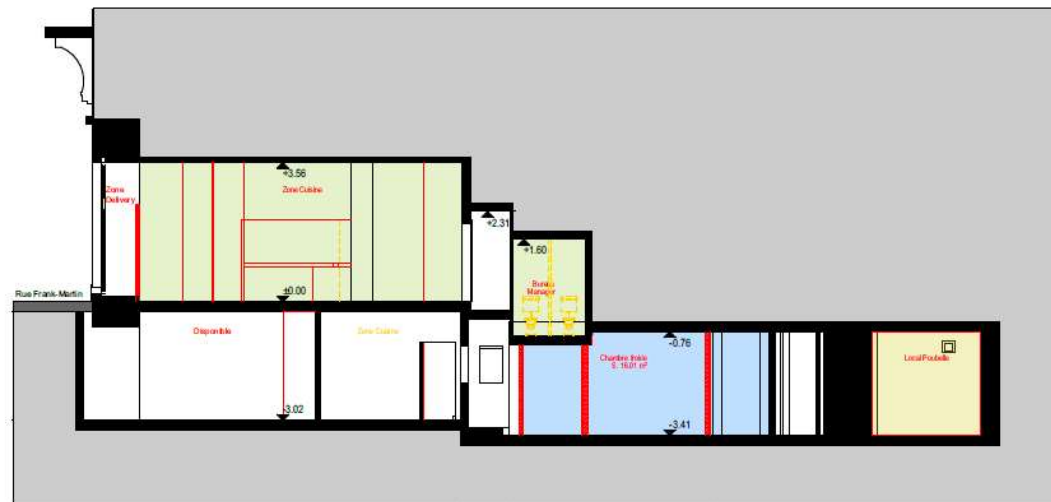

Emplacement rue de la rotisserie 2, Genève

Actuellement: Restaurant La Romantica

Rez = 182 m2 PAX

Sous-Sol = 94m2 (+84m2 dépôt)

SALLE PRINCIPALE HAUT : 60

PETITE SALLE DU BAS : 60 PAX

TERRASSE : 46 PAX

Rue de la rotisserie 2, Genève (Rez)

Rue de la rotisserie 2, Genève (coupes)

Création d'un restaurant
Adresse: Rue de la Rotisserie 2

Ref. de projet 21004

Coupes Var. 3

Phase : Etude

Rue de la rotisserie 2, Genève (façades)

Façade 1

Façade 2

Rez partie de droite “supérieure”

Rez partie de droite “supérieure”

Rez partie de droite “supérieure”

Rez partie de droite "supérieure"

Rez partie de droite “supérieure”

Rez partie de droite “supérieure”

Rez partie de droite "supérieure"