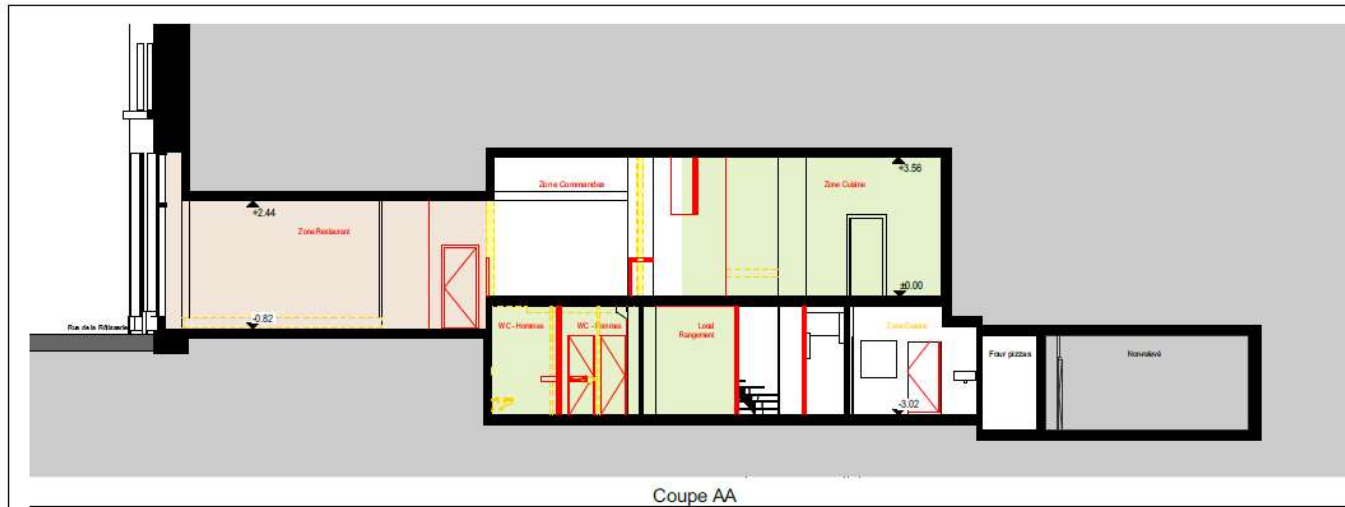

Emplacement rue de la rotisserie 2, Genève

Actuellement: Restaurant La Romantica

Rez = 182 m2 PAX

Sous-Sol = 94m2 (+84m2 dépôt)

SALLE PRINCIPALE HAUT : 60

PETITE SALLE DU BAS : 60 PAX

TERRASSE : 46 PAX

Rue de la rotisserie 2, Genève (Rez)

Rue de la rotisserie 2, Genève (coupes)

Création d'un restaurant
Adresse: Rue de la Rotisserie 2

Ref. de projet 21004

Coupes Var. 3

Phase : Etude

Rue de la rotisserie 2, Genève (façades)

Façade 1

Façade 2

Rez partie de droite “supérieure”

Rez partie de droite “supérieure”

Rez partie de droite “supérieure”

Rez partie de droite "supérieure"

Rez partie de droite “supérieure”

Rez partie de droite “supérieure”

Rez partie de droite "supérieure"