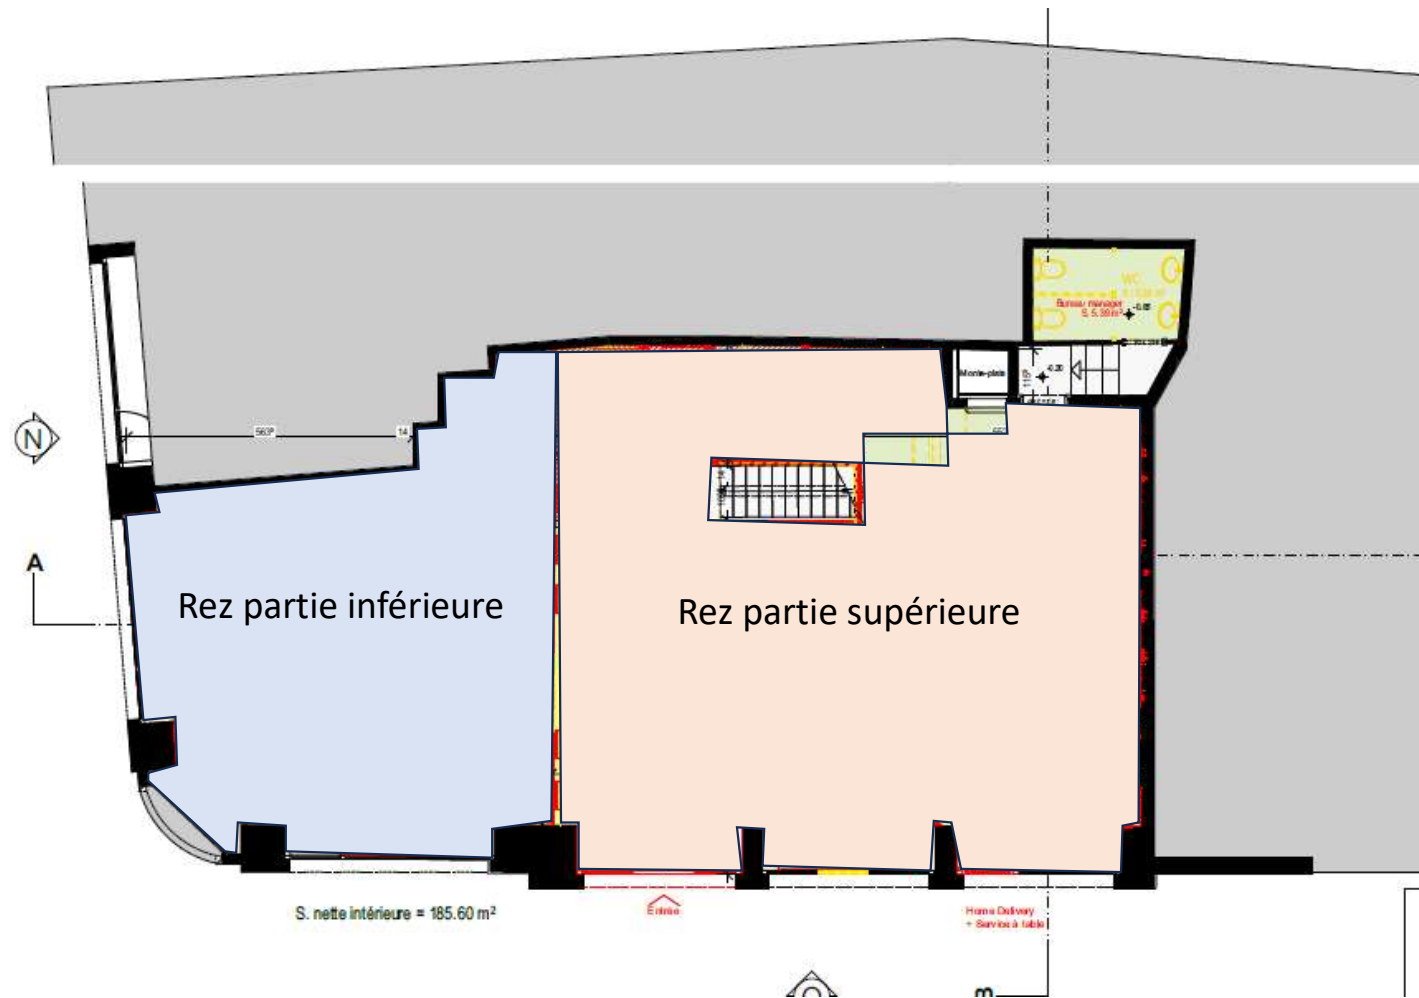

Emplacement rue de la rotisserie 2, Genève

Actuellement: Restaurant La Romantica

Rez = 182 m2 PAX

Sous-Sol = 94m2 (+84m2 dépôt)

SALLE PRINCIPALE HAUT : 60

PETITE SALLE DU BAS : 60 PAX

TERRASSE : 46 PAX

Rue de la rotisserie 2, Genève (Rez)

Rue de la rotisserie 2, Genève (coupes)

Création d'un restaurant
Adresse: Rue de la Rotisserie 2

Ref. de projet 21004

Coupes Var. 3

Phase : Etude

Rue de la rotisserie 2, Genève (façades)

Façade 1

Façade 2

Rez partie de droite “supérieure”

Rez partie de droite “supérieure”

Rez partie de droite “supérieure”

Rez partie de droite "supérieure"

Rez partie de droite “supérieure”

Rez partie de droite “supérieure”

Rez partie de droite "supérieure"