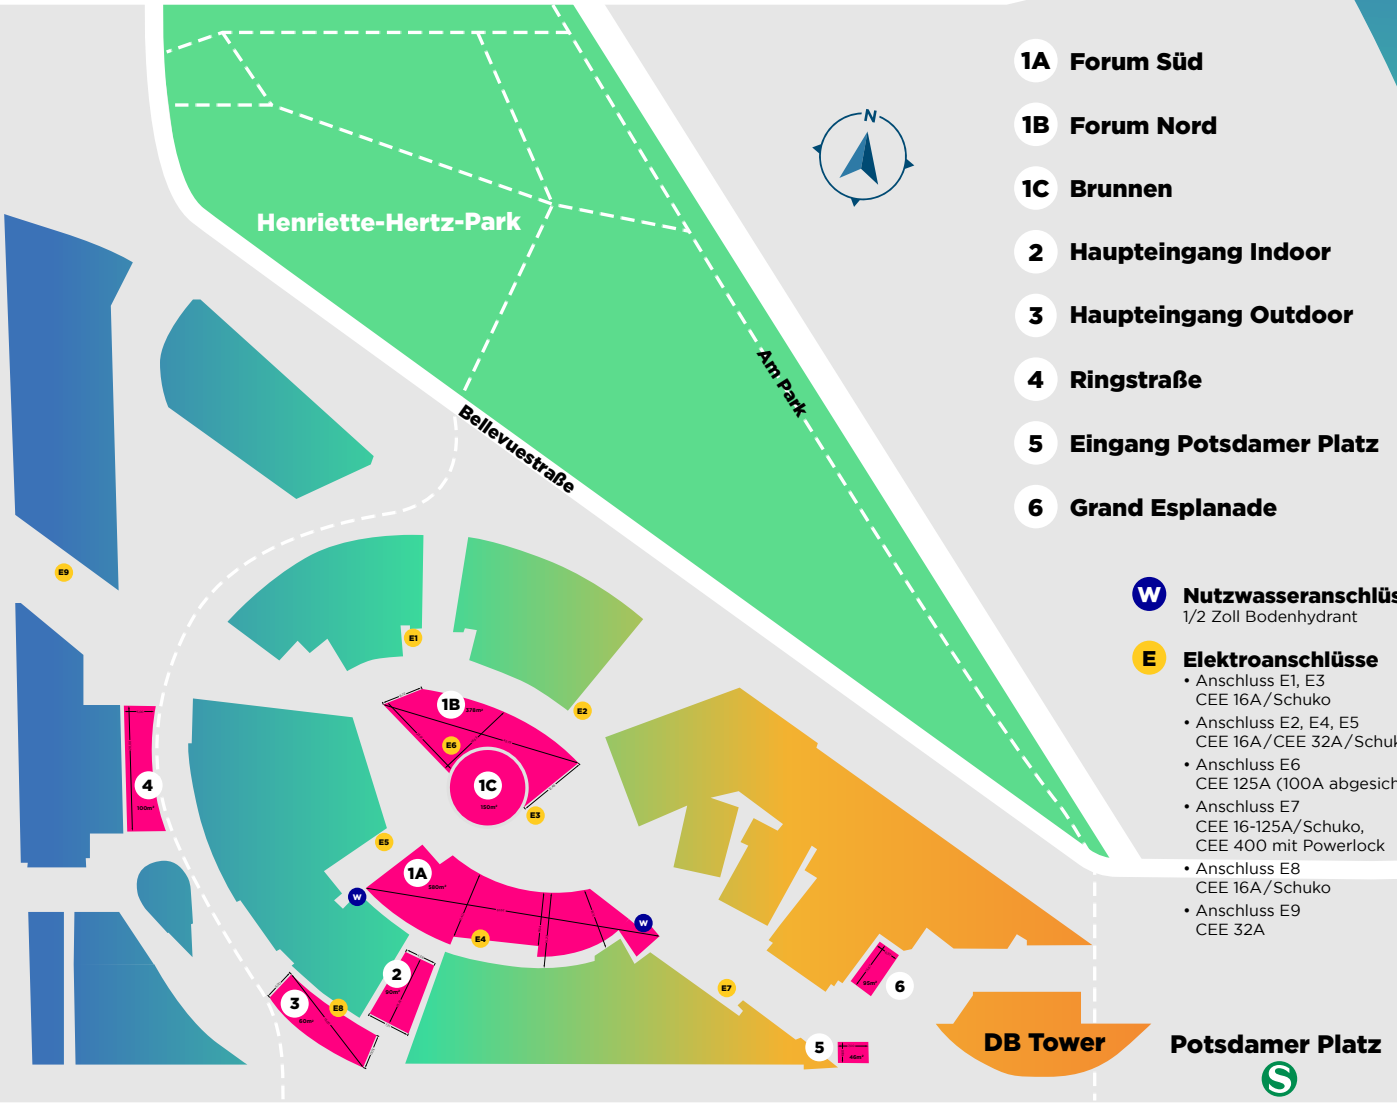

TIERGARTEN

EVENT FLÄCHEN ÜBERSICHT

Lennéstraße

Henriette-Hertz-Park

Am Park

Bellevuestraße

Ben-Gurion-Straße

Tiergarten Tunnel

- 1A Forum Süd
- 1B Forum Nord
- 1C Brunnen
- 2 Haupteingang Indoor
- 3 Haupteingang Outdoor
- 4 Ringstraße
- 5 Eingang Potsdamer Platz
- 6 Grand Esplanade

W **Nutzwasseranschlüsse**
1/2 Zoll Bodenhydrant

- E** **Elektroanschlüsse**
- Anschluss E1, E3
CEE 16A/Schuko
 - Anschluss E2, E4, E5
CEE 16A/CEE 32A/Schuko
 - Anschluss E6
CEE 125A (100A abgesichert)
 - Anschluss E7
CEE 16-125A/Schuko,
CEE 400 mit Powerlock
 - Anschluss E8
CEE 16A/Schuko
 - Anschluss E9
CEE 32A

Potsdamer Straße

DB Tower

Potsdamer Platz