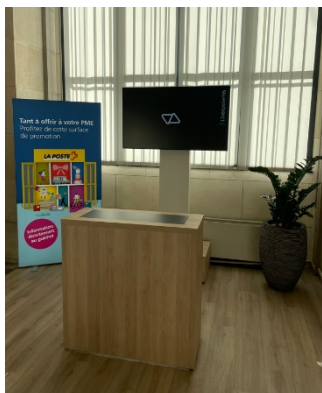

Pop-Up Promo Premium

Filiale Genève Mont-Blanc

Souhaitez-vous bénéficier d'une grande visibilité et de l'image de la Poste? Souhaitez-vous faire une promotion sans avoir à vous occuper du mobilier du stand et du personnel?

Notre offre

- 1 mois de présence
- 10m² de surface
- env. 40'000 contacts potentiels par mois
- Incl. mobilier de stand: comptoir, écran, porte-affiches grand et petit
- Incl. 1h/jour de suivi par le personnel de la Poste
- Incl. cocréation par la Poste: conseil pour la conception et co-branding