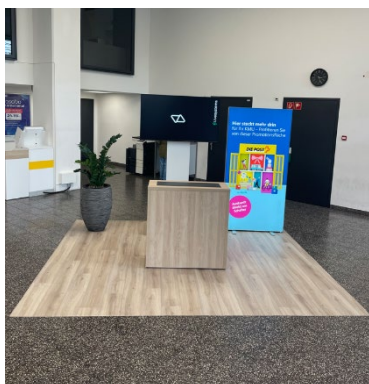

Pop-Up Promo Premium

Filiale ZH Sihlpost

Möchten Sie viel Sichtbarkeit und vom Image der Post profitieren? Möchten Sie eine Promotion machen, ohne dass Sie sich um das Standmobiliar und Personal kümmern müssen?

Unser Angebot

- 1 Monat Präsenz
- 10m² attraktive Fläche
- Ca. 40'000 potenzielle Kontakte im Monat
- Inkl. Standmobiliar: Theke, Screen, Plakatsteller gross und klein
- Inkl. 1h Betreuung am Tag durch Postpersonal
- Inkl. Co-Creation durch die Post: Konzeptberatung und Co-Branding möglich