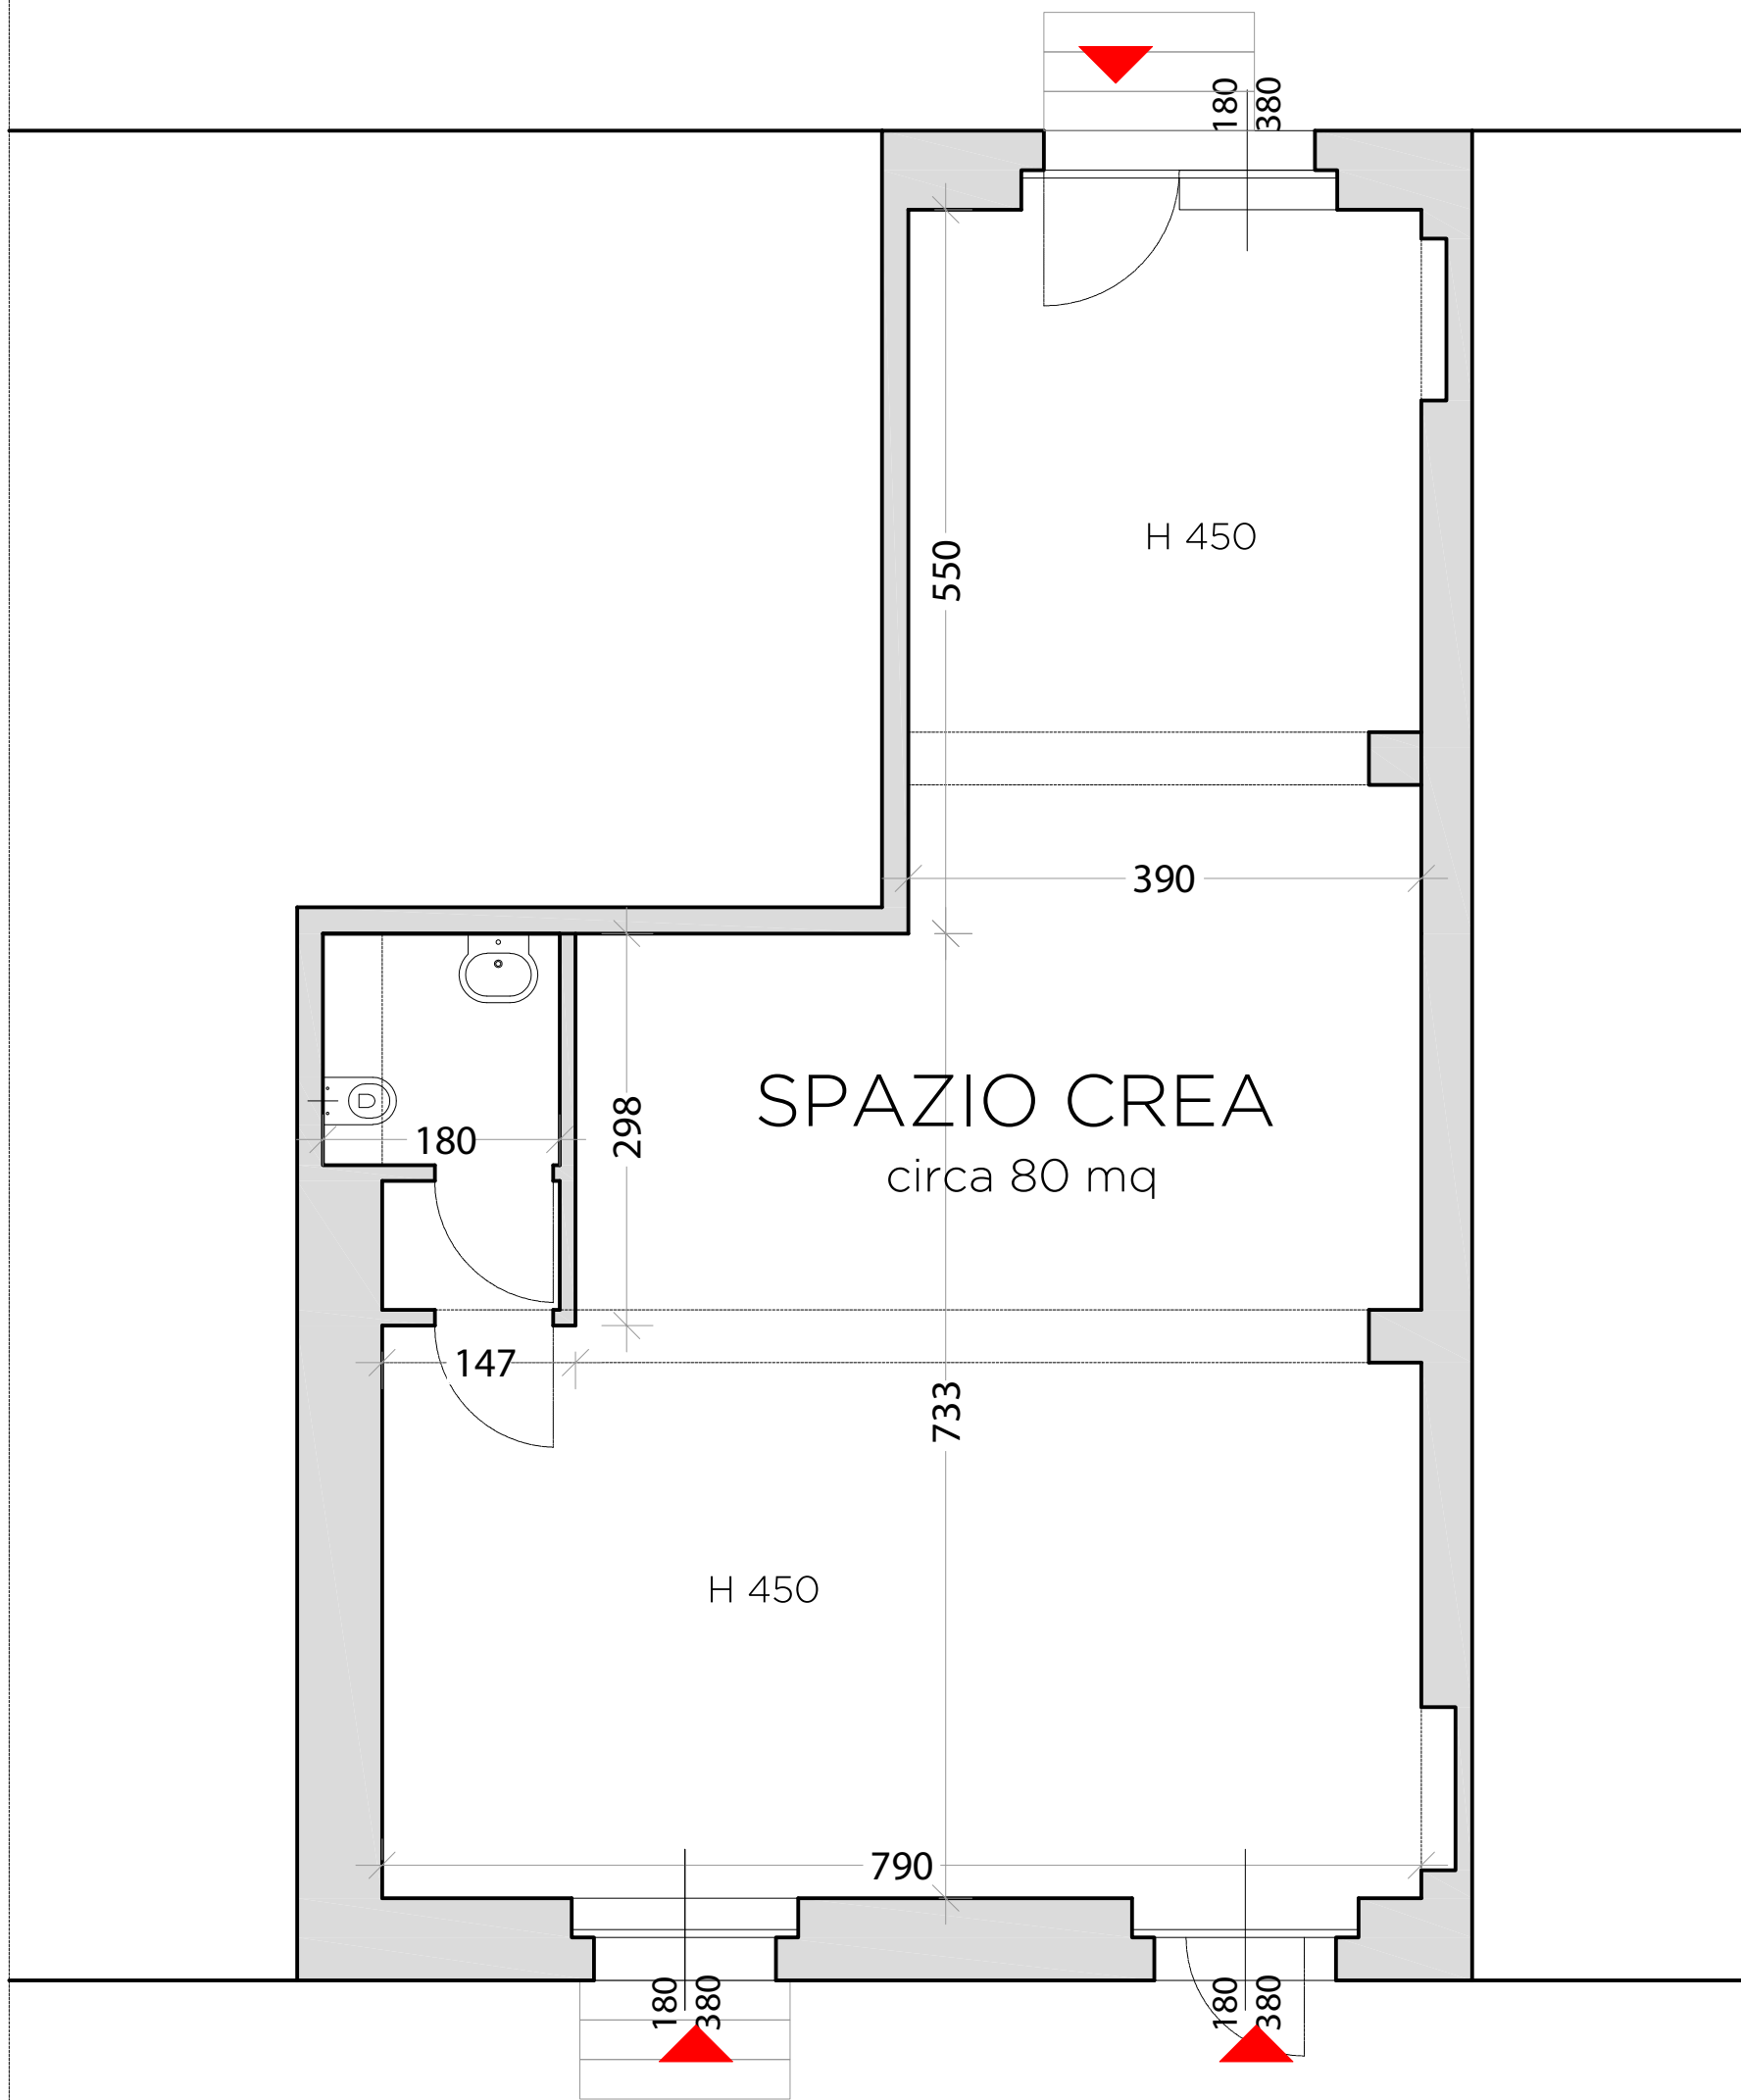

SPAZIO CREA

via Tortona 31

PROGETTO

C O R T I L E

SPAZIO CREA
circa 80 mq

PIANO TERRA

C O R T I L E

N.B, TUTTE LE QUOTE VANNO VERIFICATE