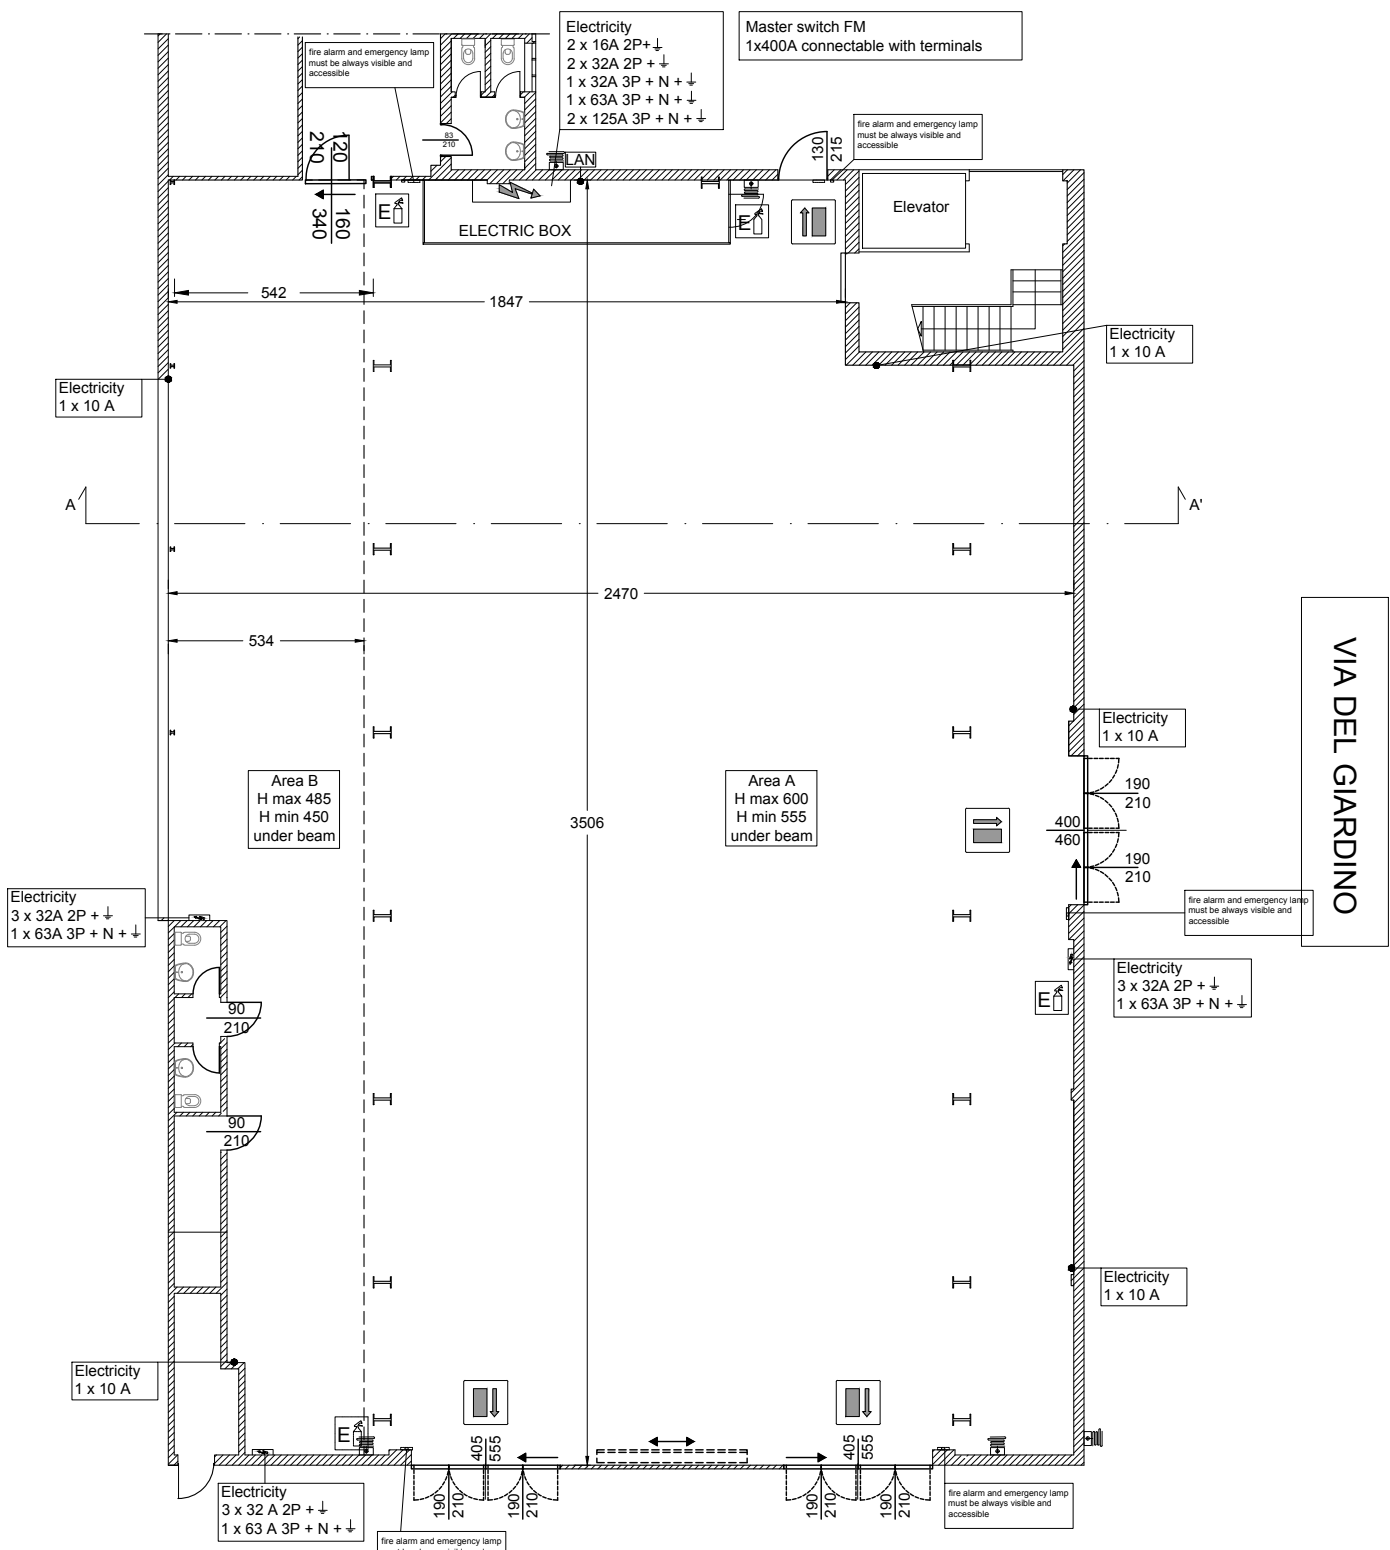

Sezione AA'

VIA DEL GIARDINO

PIAZZA DELL'ARTE

SUPERSTUDIO PIU'
 Art Point
 Scala 1: 200 Febbraio 2019
 N.B. Measures are to be checked on location