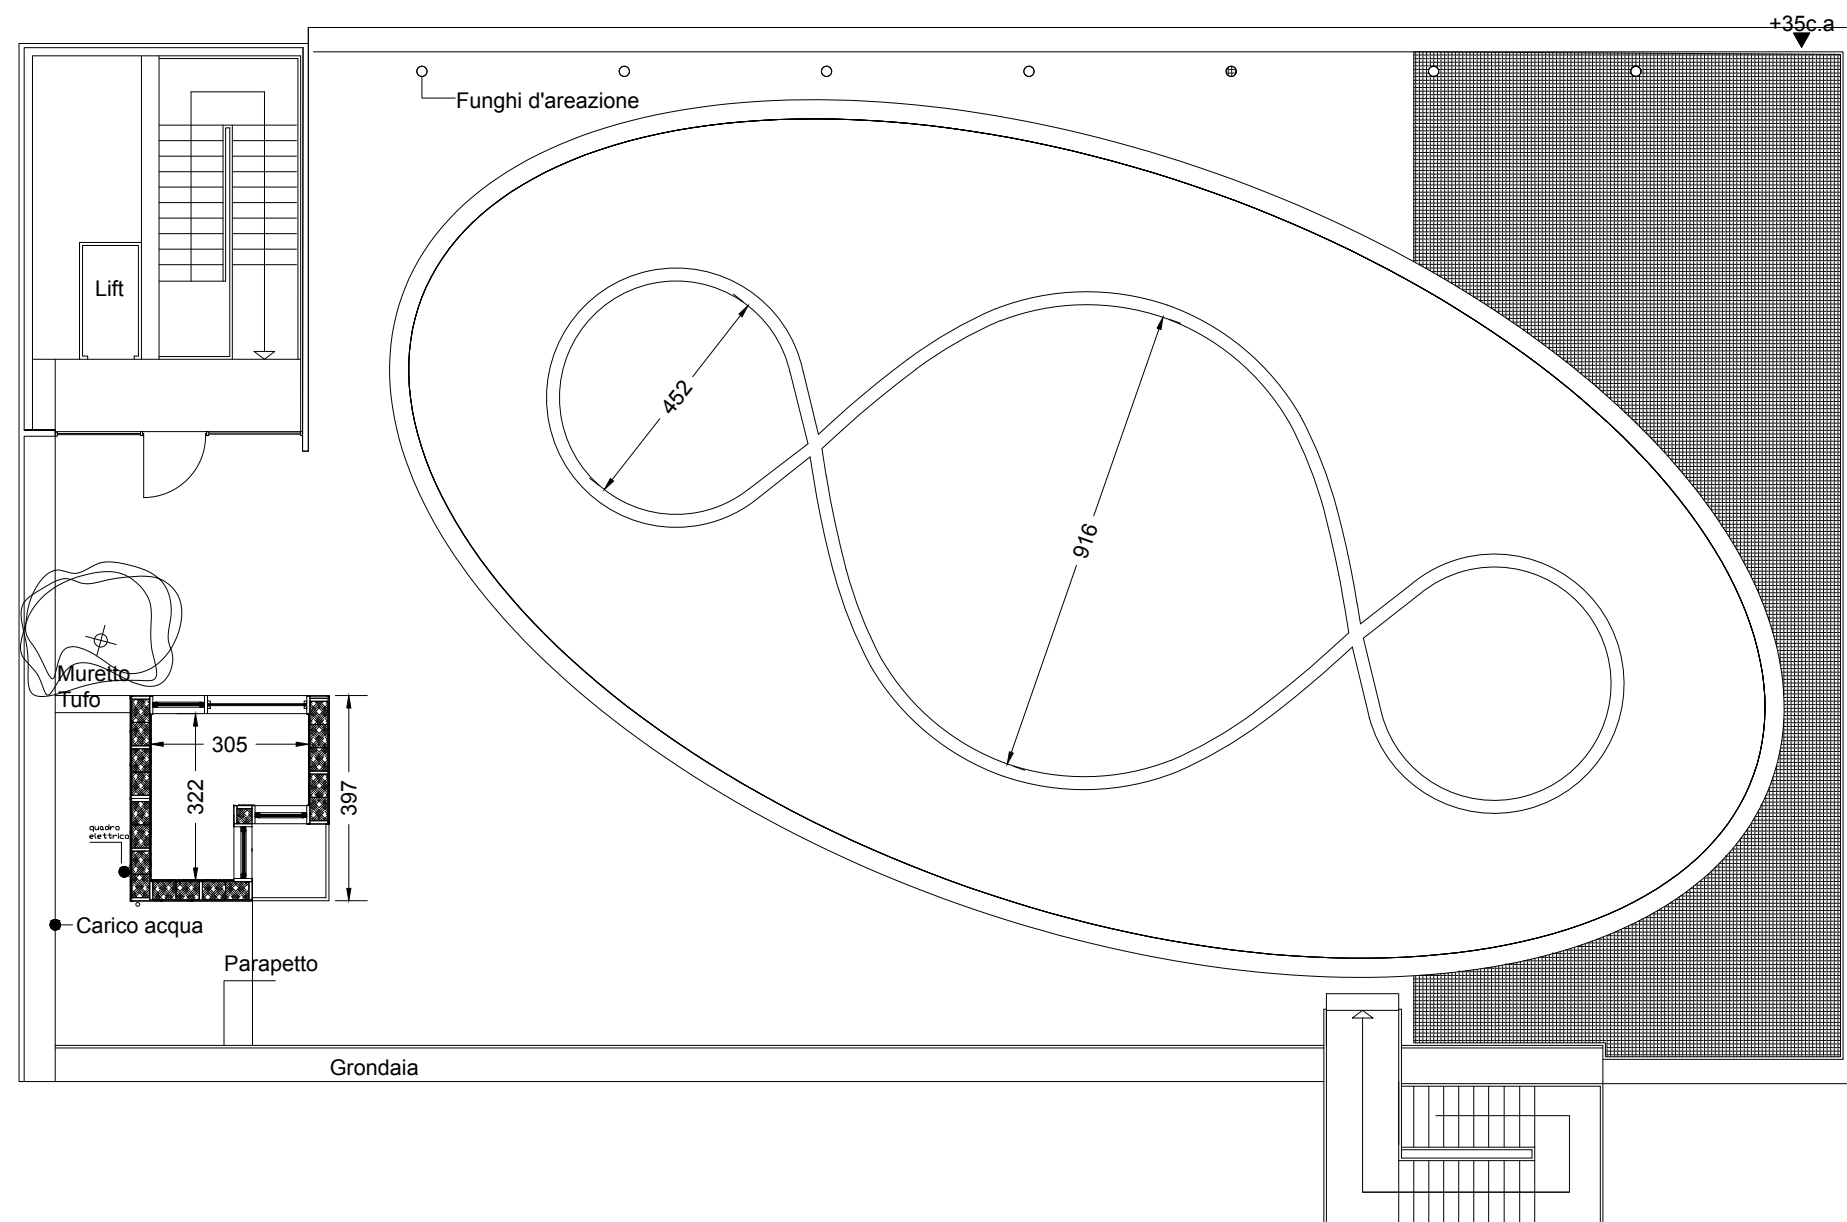

ORTO

SUPERSTUDIO PIU'

Roof

Scala 1: 200 ottobre 2016

N.B. Measures are to be checked on location