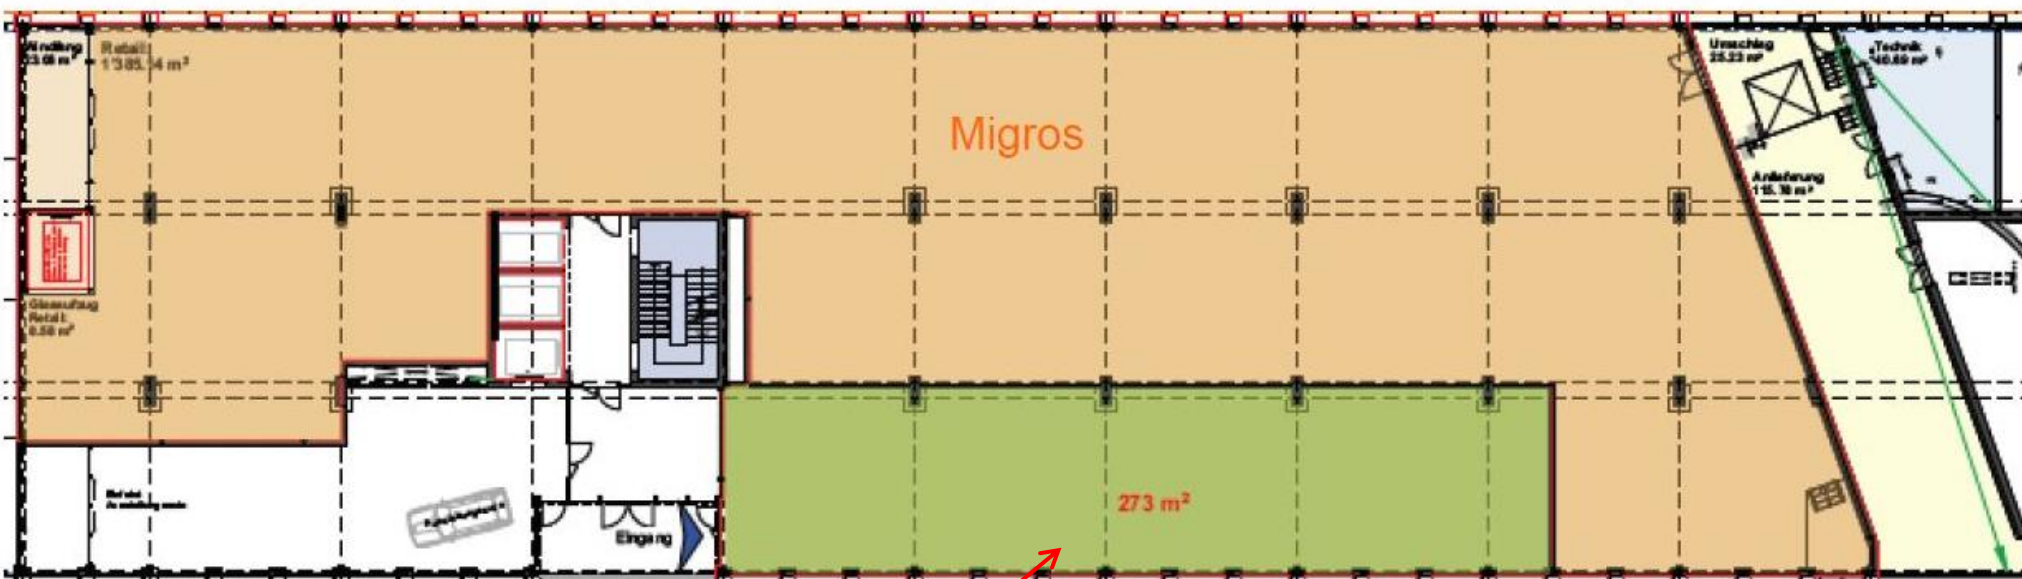

Migros Ostermundigen | Promofläche

Poststrasse Süd, 3072 Ostermundigen

Promofläche Erdgeschoss

Breite: 3.00m

Tiefe: 4.00m

Fläche: 273m²