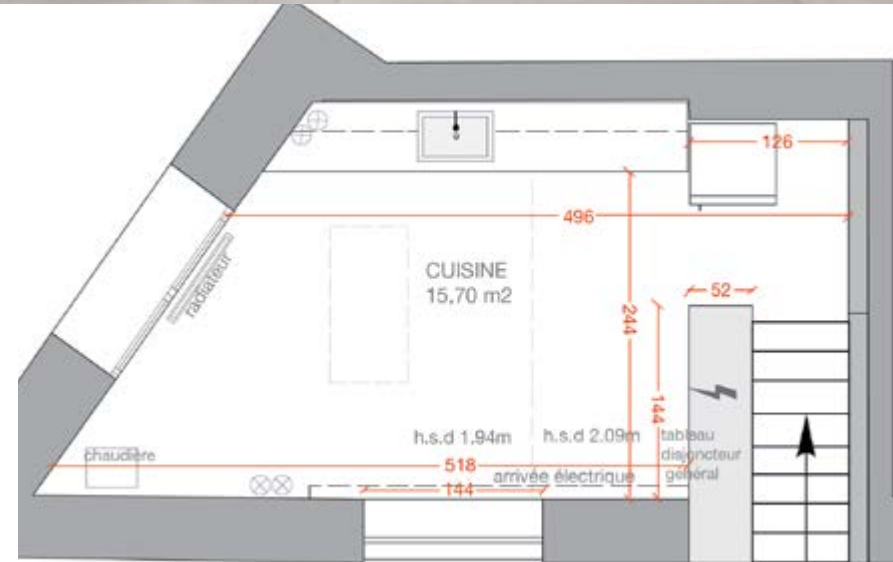

galerie | JOSEPH | charlot

66 rue Charlot 75003 Paris
Le Marais