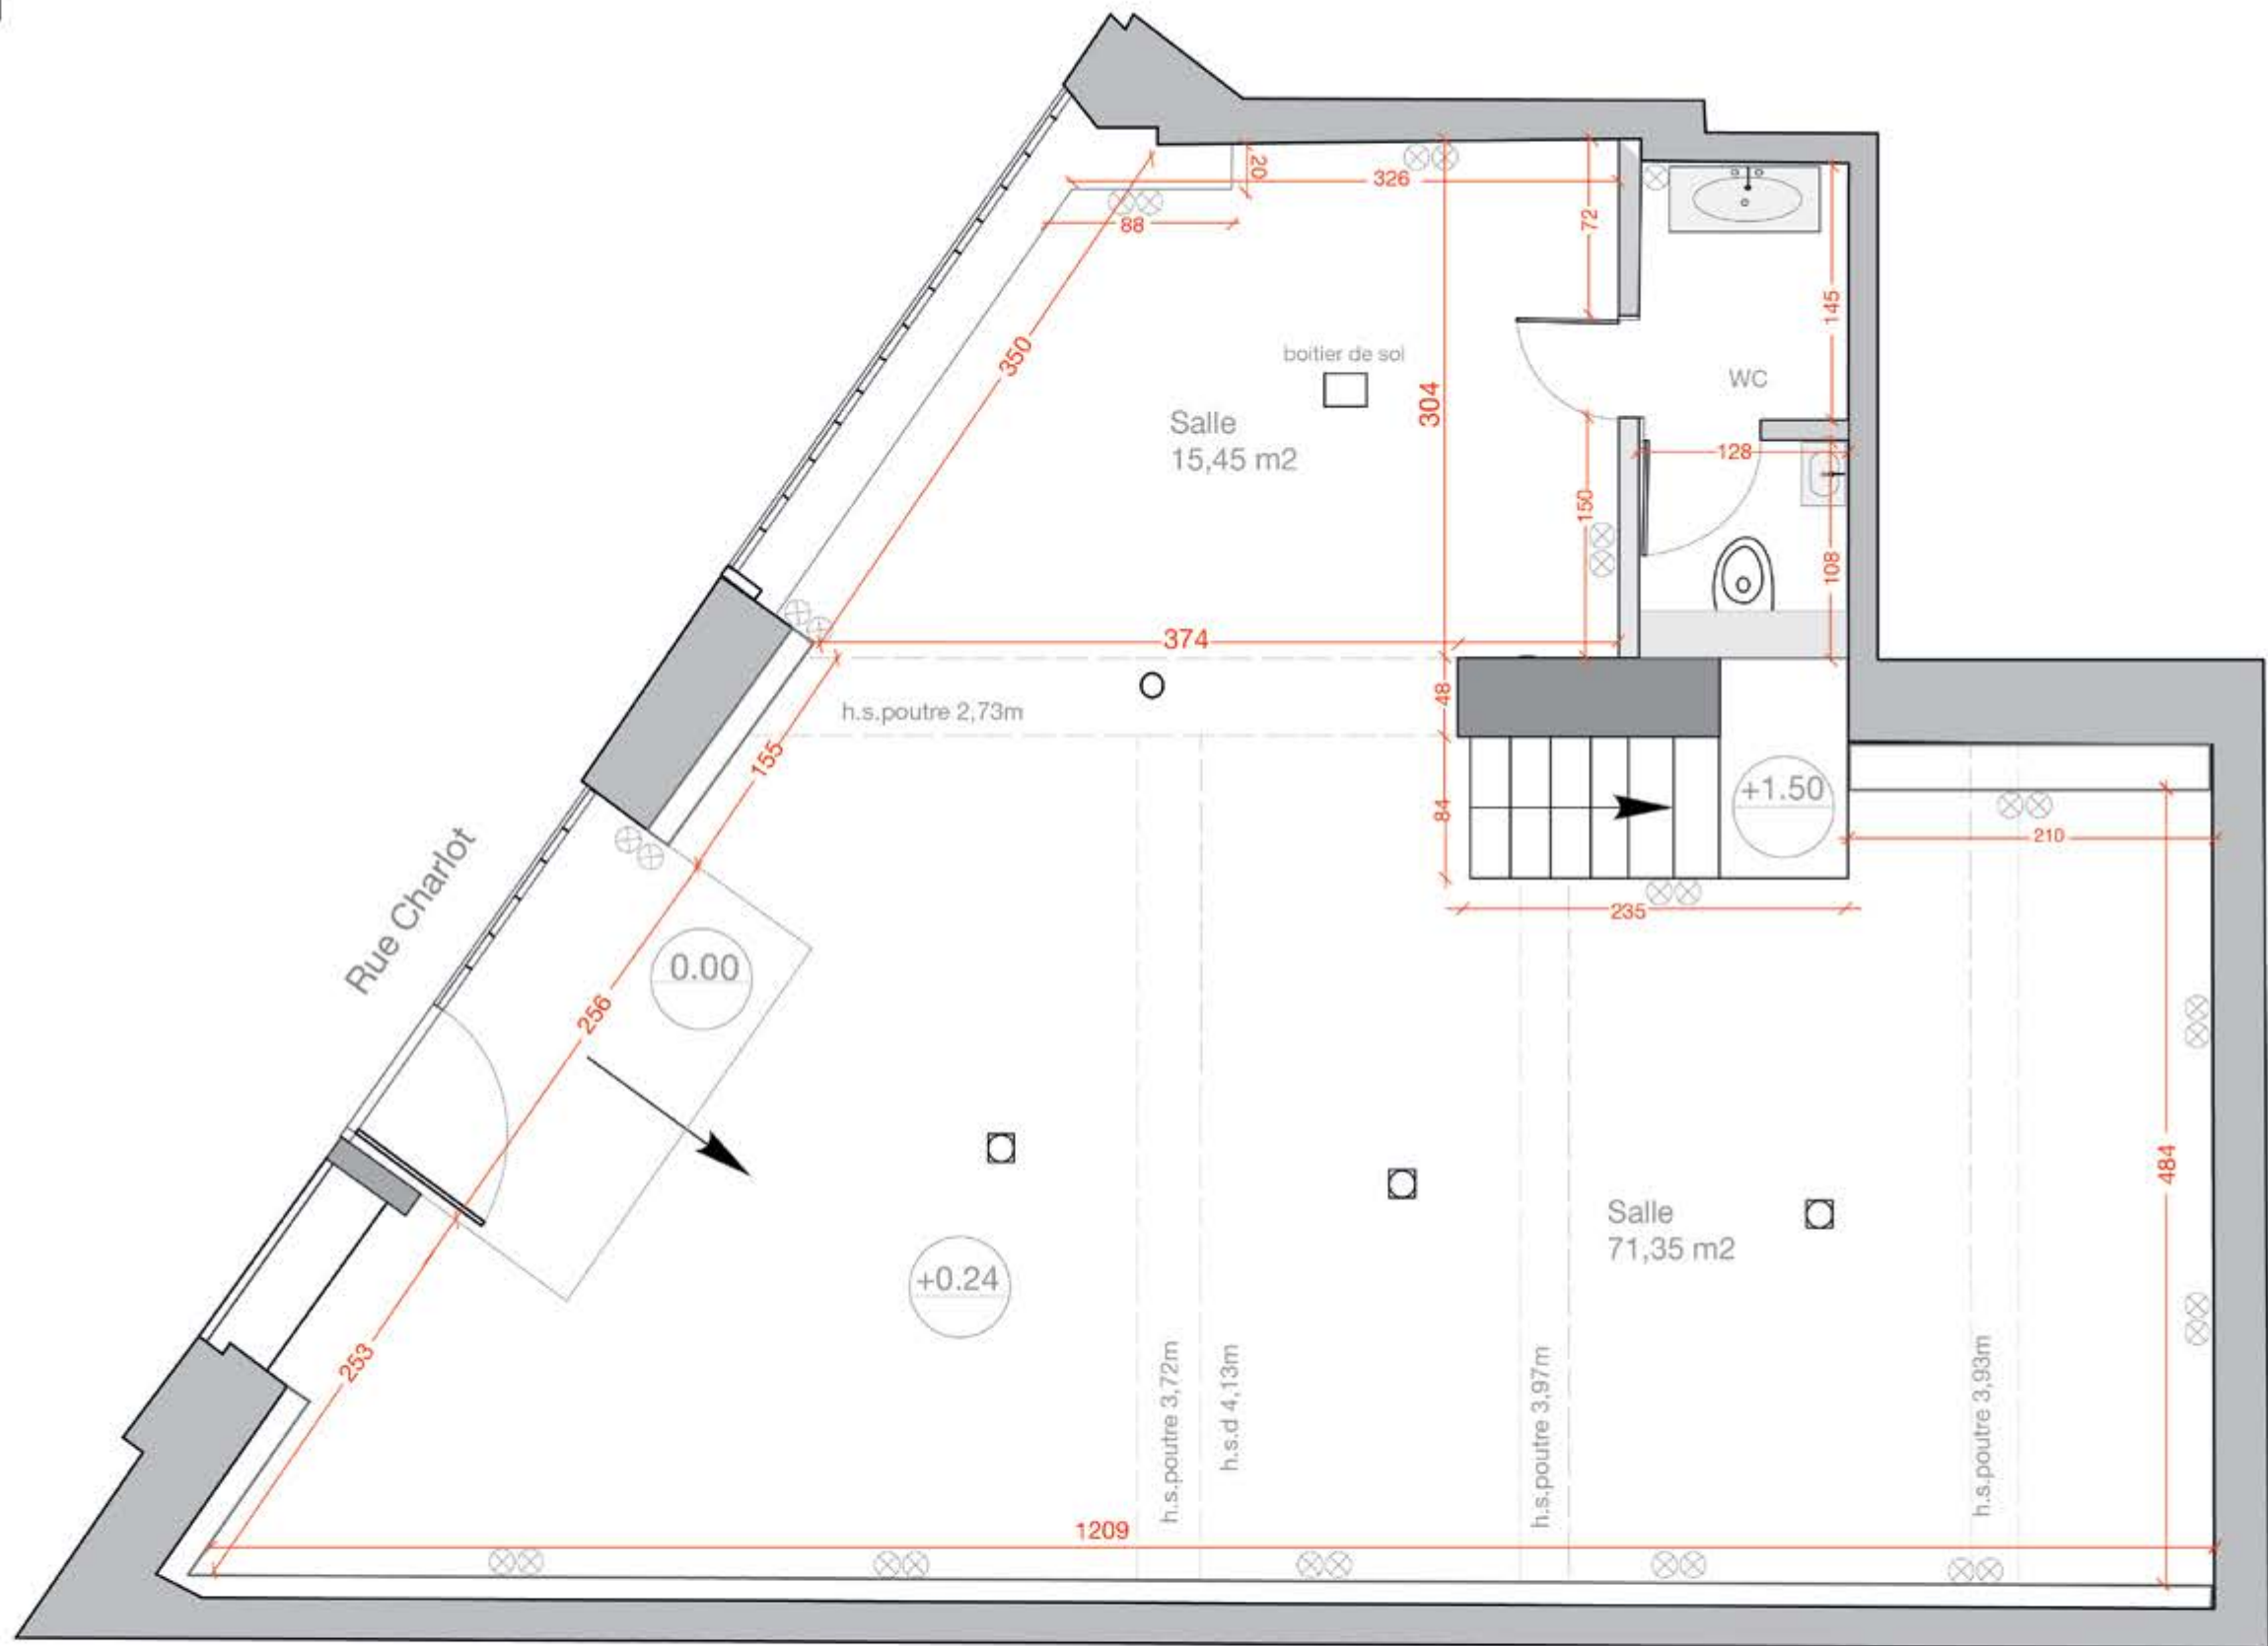

galerie | **JOSEPH** | charlot

66 rue Charlot 75003 Paris
Le Marais

galerie | JOSEPH

66 rue Charlot, 75003 Paris
Le Marais

⊗ prise

Ⓜ ethernet

⚡ compteur électrique

PLAN REZ-DE-CHAUSSÉE

galerie | JOSEPH | charlot

66 rue Charlot 75003 Paris
Le Marais

galerie | JOSEPH

66 rue Charlot, 75003 Paris
Le Marais

PLAN MEZZANINE

⊗ prise

Ⓜ ethernet

⚡ compteur électrique