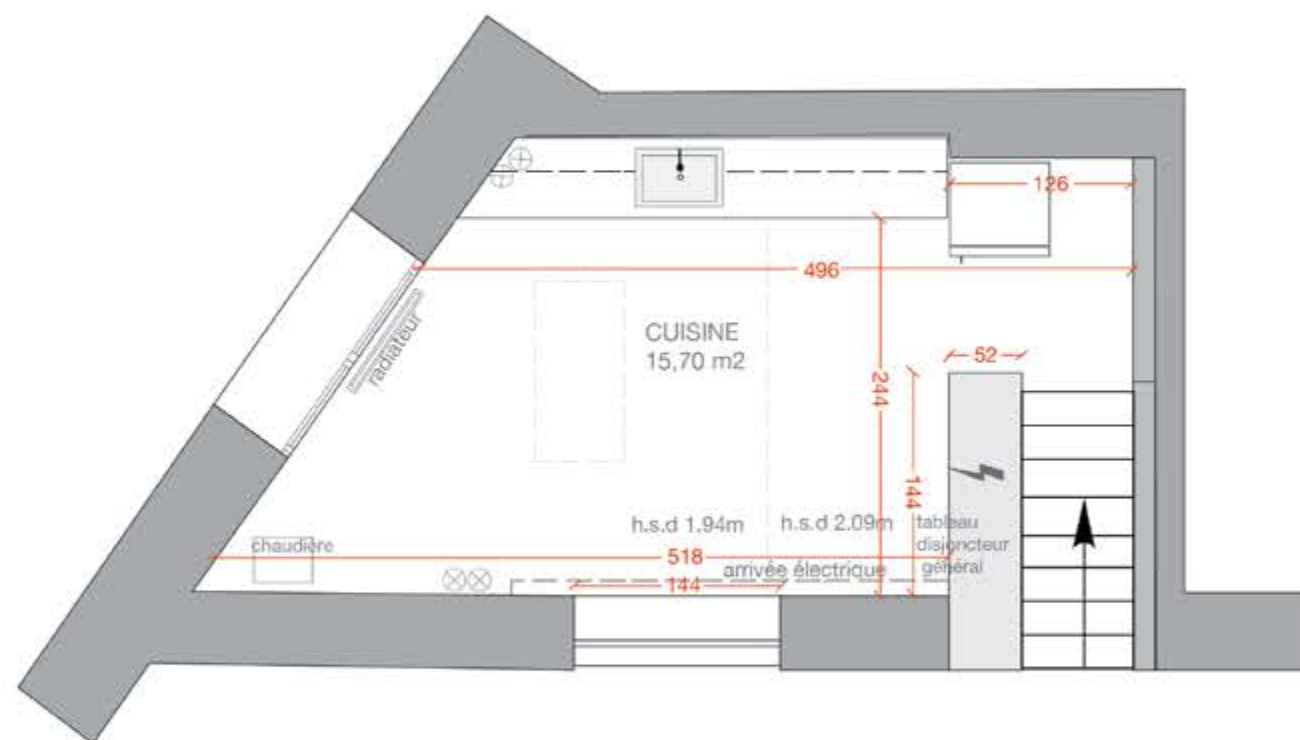

galerie | JOSEPH | charlot

66 rue Charlot 75003 Paris
Le Marais

galerie | JOSEPH

66 rue Charlot, 75003 Paris
Le Marais

PLAN MEZZANINE

⊗ prise

Ⓜ ethernet

⚡ compteur électrique