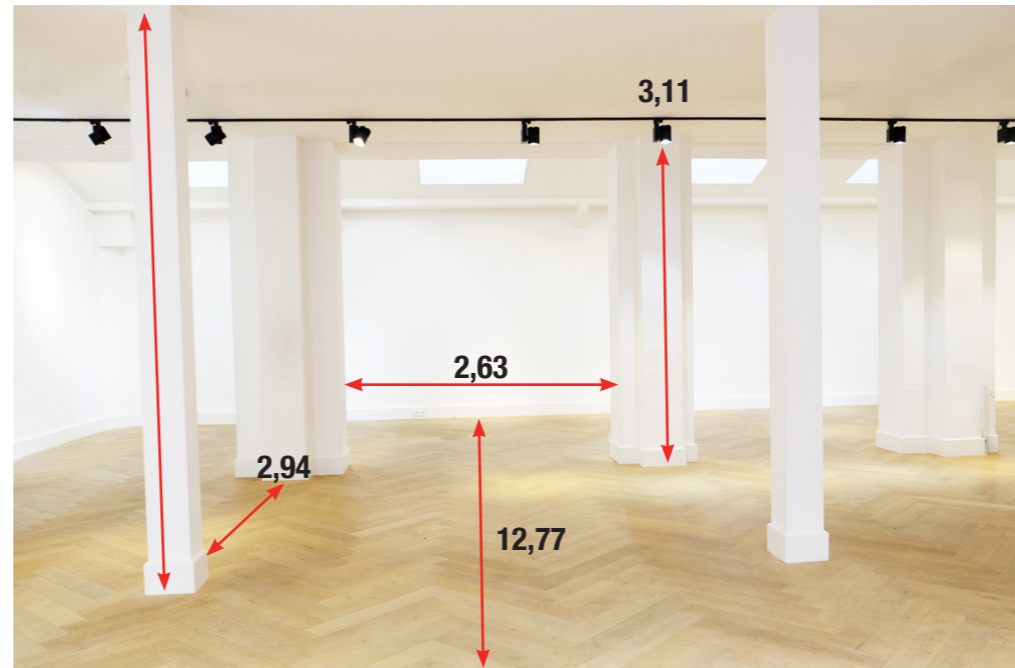

# galerie | JOSEPH

4 - 6 rue de Braque, 75003 Paris  
Le Marais

⊗ prise

Ⓛ ethernet

⚡ compteur électrique

galerie | **JOSEPH** | braque

4 - 6 rue de Braque 75003 Paris  
Le Marais

galerie | **JOSEPH** | braque

4 - 6 rue de Braque 75003 Paris  
Le Marais

galerie | **JOSEPH** | braque

4 - 6 rue de Braque 75003 Paris  
Le Marais

35,5 cm

208 cm

39 cm

36 cm

317 cm

208 cm

39,5 cm

317 cm

73 cm

310 cm