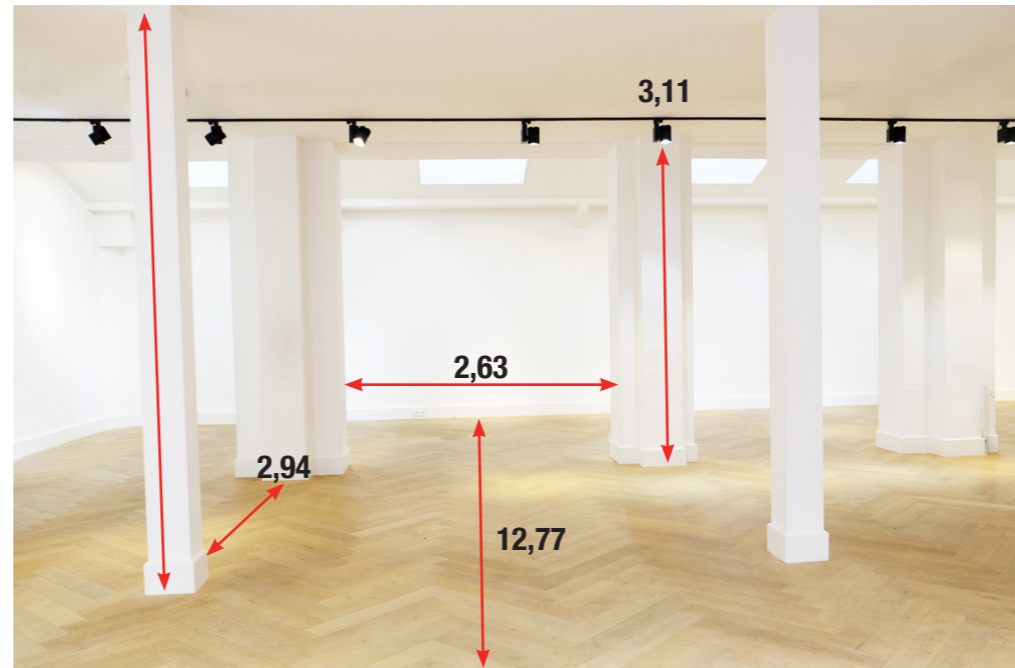

4 - 6 rue de Braque 75003 Paris  
Le Marais

galerie | **JOSEPH** | braque

4 - 6 rue de Braque 75003 Paris  
Le Marais

35,5 cm

208 cm

39 cm

36 cm

317 cm

208 cm

39,5 cm

317 cm

73 cm

310 cm