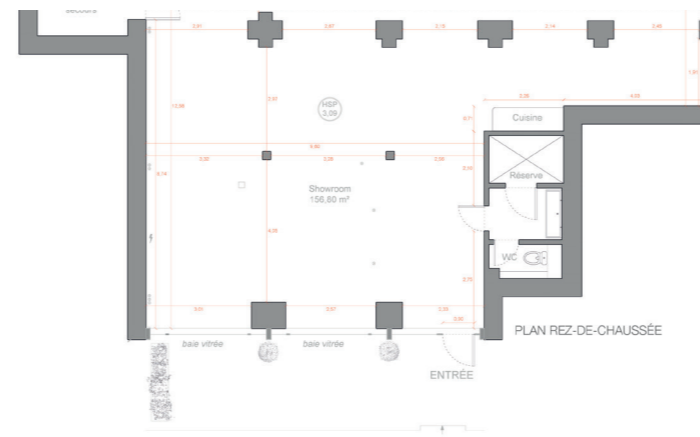

# galerie | JOSEPH

4 - 6 rue de Braque, 75003 Paris  
Le Marais

⊗ prise

Ⓛ ethernet

⚡ compteur électrique

galerie | **JOSEPH** | braque

4 - 6 rue de Braque 75003 Paris  
Le Marais

galerie | **JOSEPH** | braque

4 - 6 rue de Braque 75003 Paris  
Le Marais

galerie | **JOSEPH** | braque

4 - 6 rue de Braque 75003 Paris  
Le Marais

35,5 cm

208 cm

39 cm

36 cm

317 cm

208 cm

39,5 cm

317 cm

73 cm

310 cm