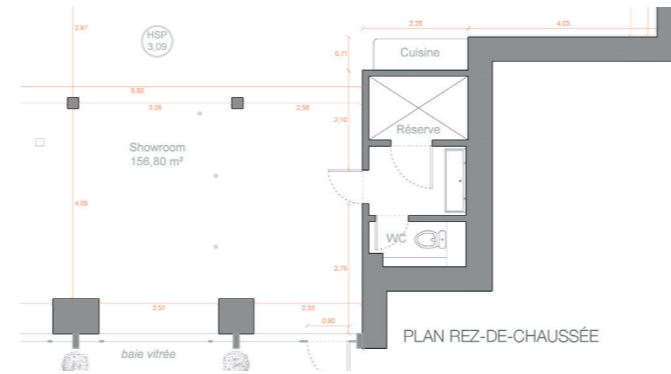

# galerie | JOSEPH

4 - 6 rue de Braque, 75003 Paris  
Le Marais

⊗ prise

Ⓛ ethernet

⚡ compteur électrique

galerie | **JOSEPH** | braque

4 - 6 rue de Braque 75003 Paris  
Le Marais

galerie | **JOSEPH** | braque

4 - 6 rue de Braque 75003 Paris  
Le Marais

galerie | **JOSEPH** | braque

4 - 6 rue de Braque 75003 Paris  
Le Marais

35,5 cm

208 cm

39 cm

36 cm

317 cm

208 cm

39,5 cm

317 cm

73 cm

310 cm