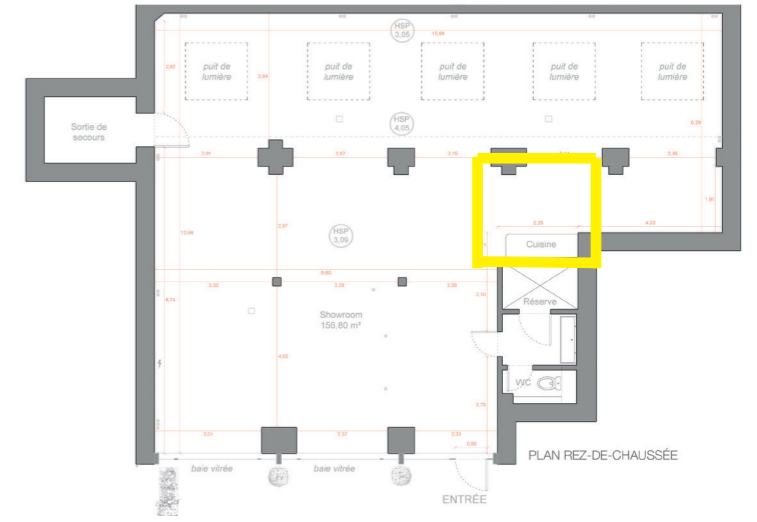

# galerie | JOSEPH

4 - 6 rue de Braque, 75003 Paris  
Le Marais

⊗ prise

Ⓛ ethernet

⚡ compteur électrique

galerie | **JOSEPH** | braque

4 - 6 rue de Braque 75003 Paris  
Le Marais

galerie | **JOSEPH** | braque

4 - 6 rue de Braque 75003 Paris  
Le Marais

galerie | **JOSEPH** | braque

4 - 6 rue de Braque 75003 Paris  
Le Marais

35,5 cm

208 cm

39 cm

36 cm

317 cm

208 cm

39,5 cm

317 cm

73 cm

310 cm