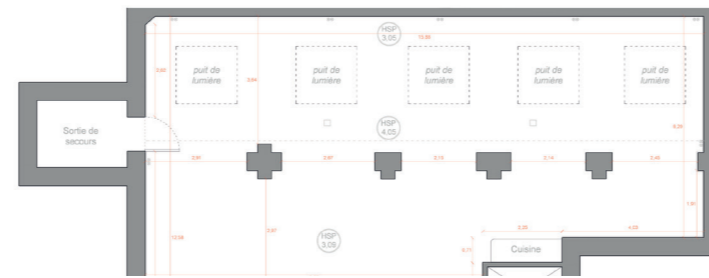

4 - 6 rue de Braque 75003 Paris  
Le Marais

galerie | **JOSEPH** | braque

4 - 6 rue de Braque 75003 Paris  
Le Marais

35,5 cm

208 cm

39 cm

36 cm

317 cm

208 cm

39,5 cm

317 cm

73 cm

310 cm