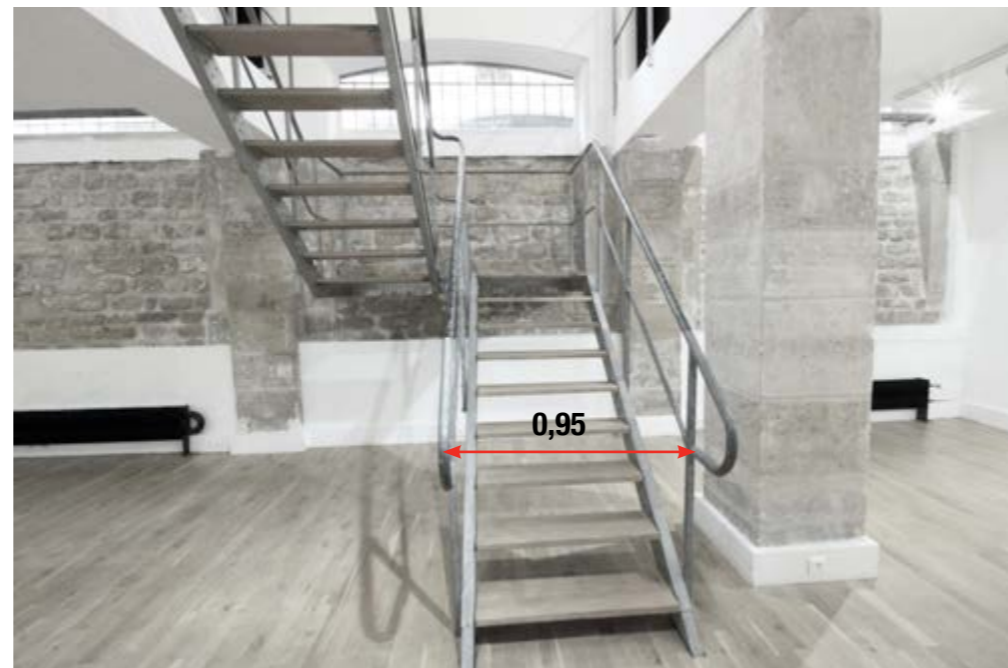

16 rue Minimes 75003 Paris  
Le Marais

galerie | JOSEPH | minimes

16 rue Minimes 75003 Paris  
Le Marais

galerie | JOSEPH | minimes

16 rue Minimes 75003 Paris  
Le Marais

galerie | JOSEPH | minimès

16 rue Minimes 75003 Paris  
Le Marais