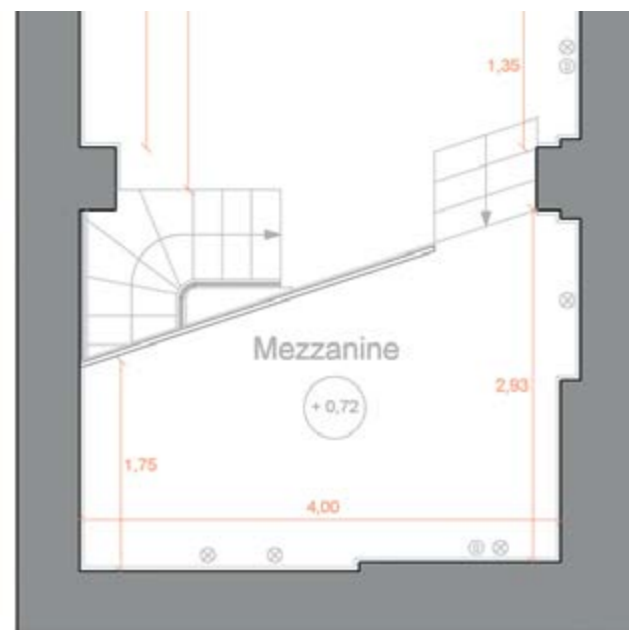

galerie | **JOSEPH** | minimes

16 rue Minimes 75003 Paris  
Le Marais

Rue des Minimés

PLAN R+1

galerie | JOSEPH | minimes

16 rue Minimes 75003 Paris  
Le Marais

vitres / glasses

galerie | JOSEPH | minimes

16 rue Minimes 75003 Paris  
Le Marais

Rue des Minimés

cour arborée de l'îlot

PLAN REZ-DE-CHAUSSÉE

galerie | JOSEPH | minimès

16 rue Minimes 75003 Paris  
Le Marais

vitres / glasses

galerie | JOSEPH | minimès