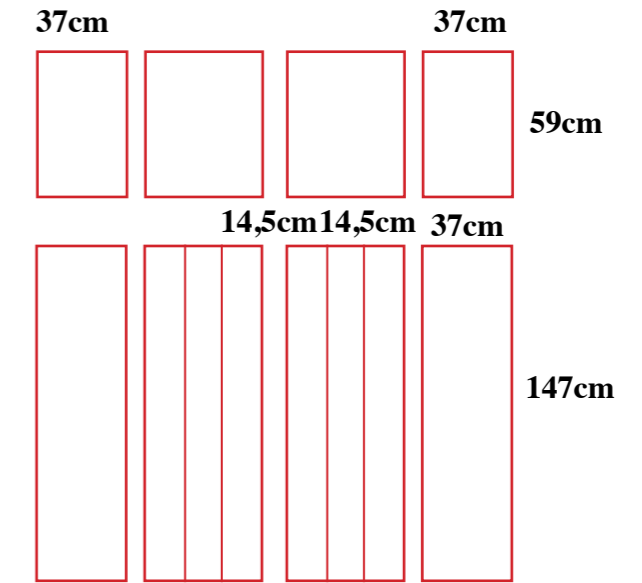

16 rue Minimes 75003 Paris  
Le Marais

Rue des Minimés

cour arborée de l'îlot

PLAN REZ-DE-CHAUSSÉE

galerie | JOSEPH | minimès

16 rue Minimes 75003 Paris  
Le Marais

vitres / glasses

galerie | JOSEPH | minimès