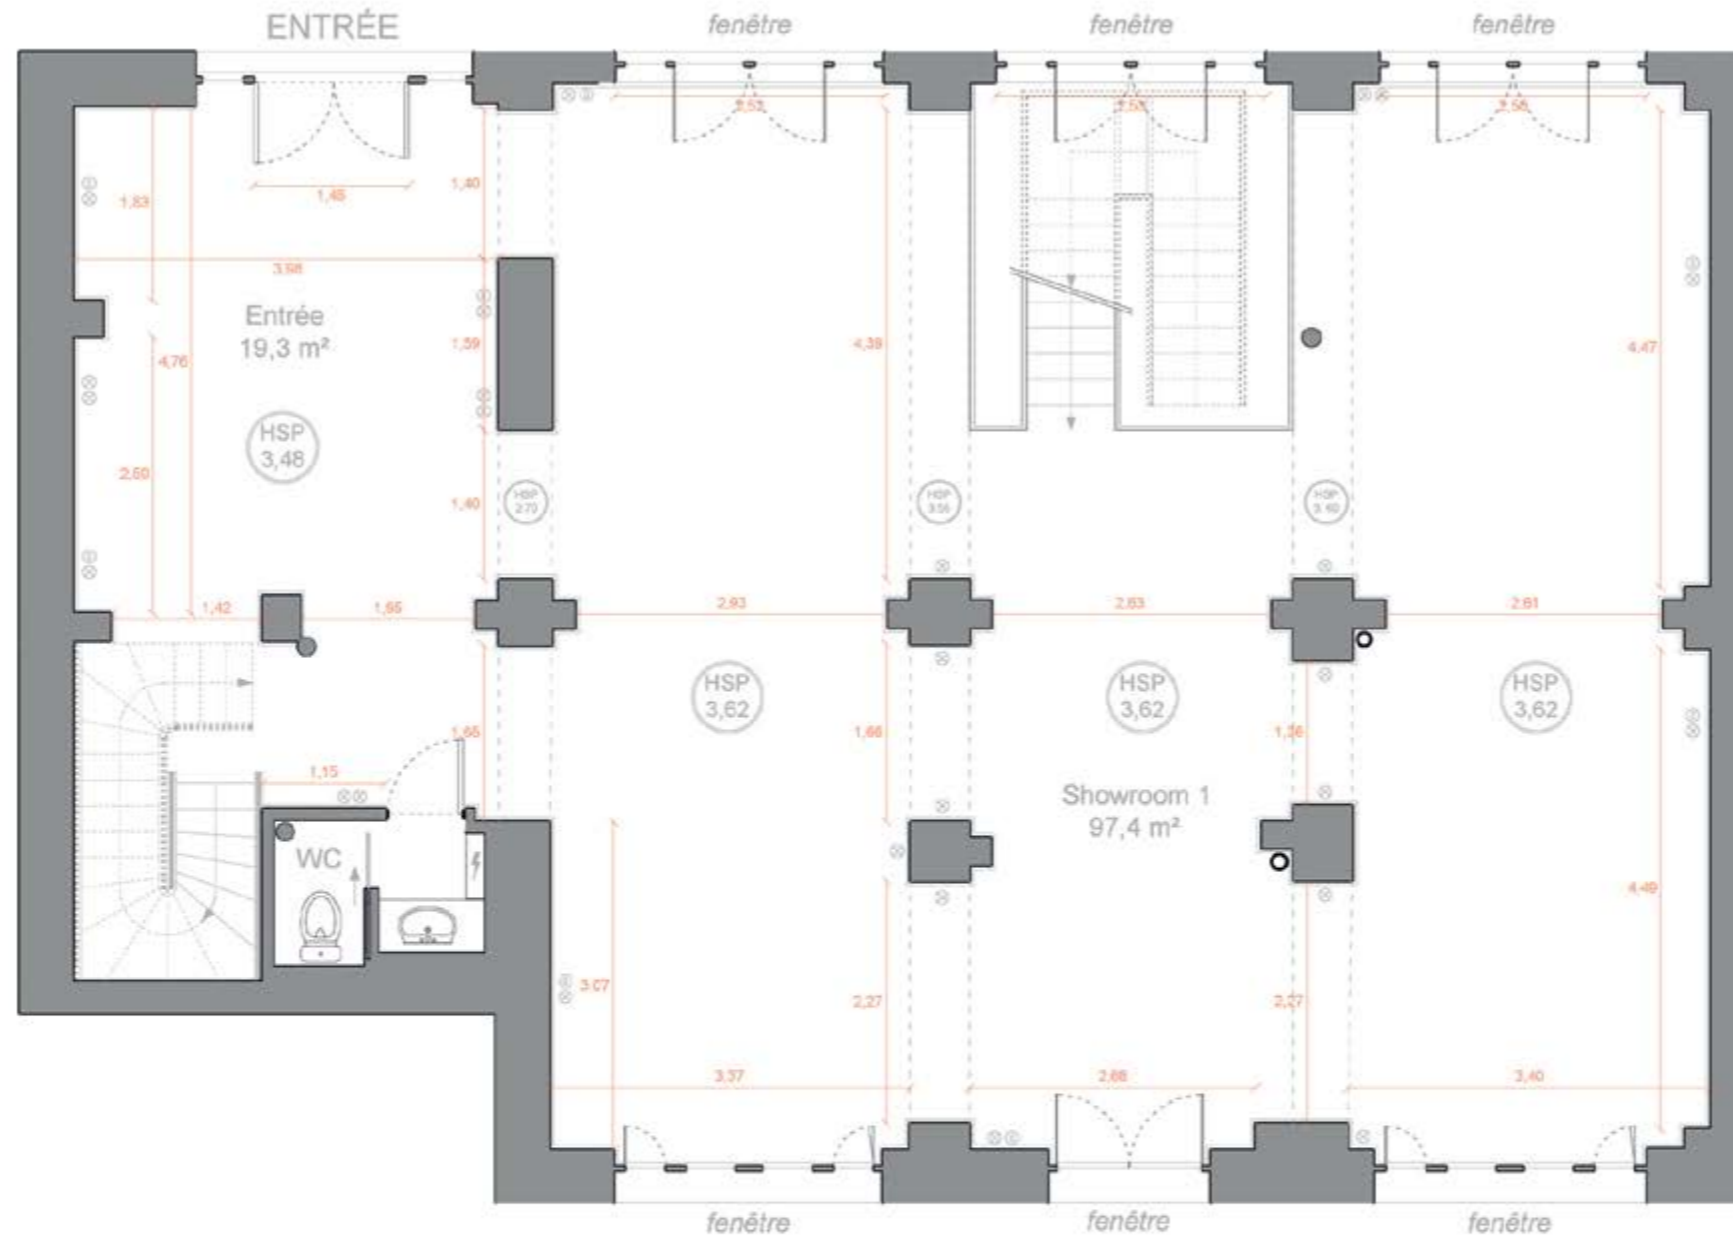

galerie | **JOSEPH** | minimes

16 rue Minimes 75003 Paris  
Le Marais

Rue des Minimés

PLAN R+1

galerie | JOSEPH | minimes

16 rue Minimes 75003 Paris  
Le Marais

vitres / glasses

galerie | JOSEPH | minimes

16 rue Minimes 75003 Paris  
Le Marais

Rue des Minimés

cour arborée de l'îlot

PLAN REZ-DE-CHAUSSÉE

galerie | JOSEPH | minimès

16 rue Minimes 75003 Paris  
Le Marais

vitres / glasses

galerie | JOSEPH | minimès