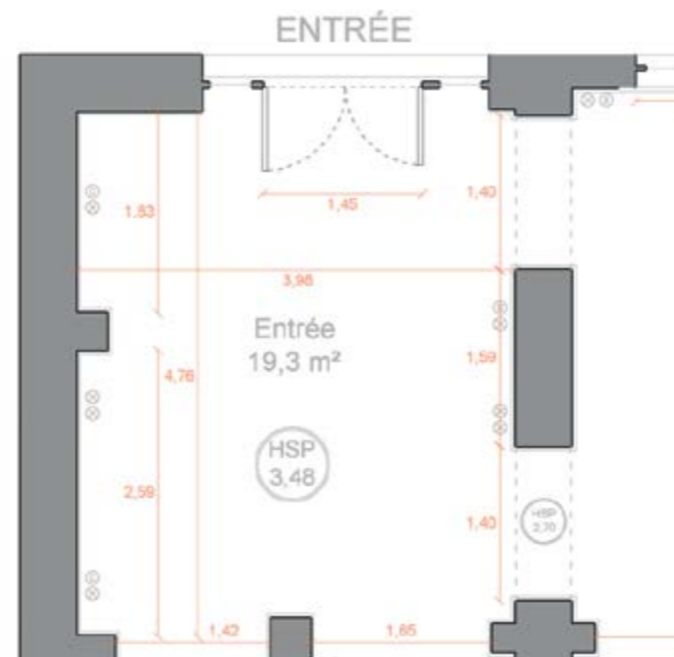

16 rue Minimes 75003 Paris  
Le Marais

Rue des Minimés

cour arborée de l'îlot

PLAN REZ-DE-CHAUSSÉE

galerie | JOSEPH | minimès

16 rue Minimes 75003 Paris  
Le Marais

vitres / glasses

galerie | JOSEPH | minimès