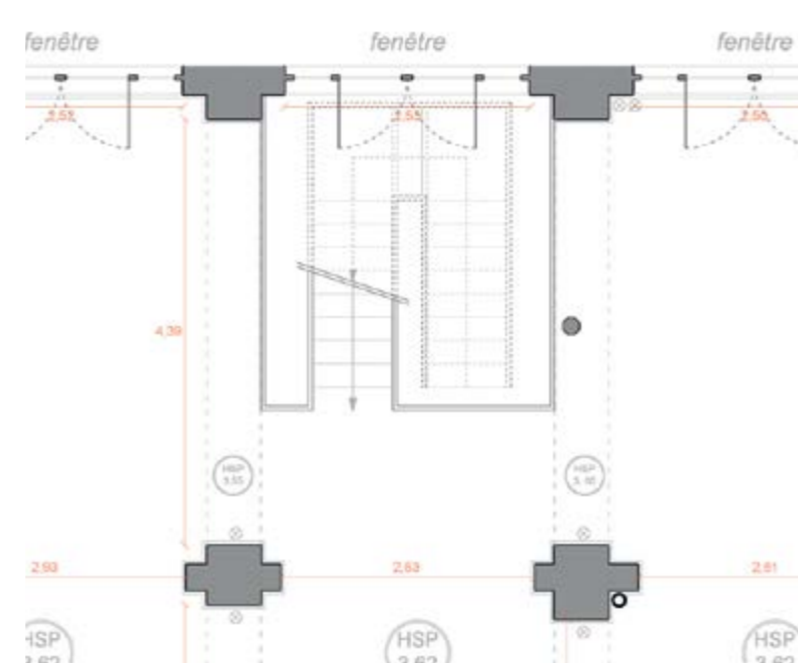

galerie | JOSEPH | minimès

16 rue Minimes 75003 Paris
Le Marais