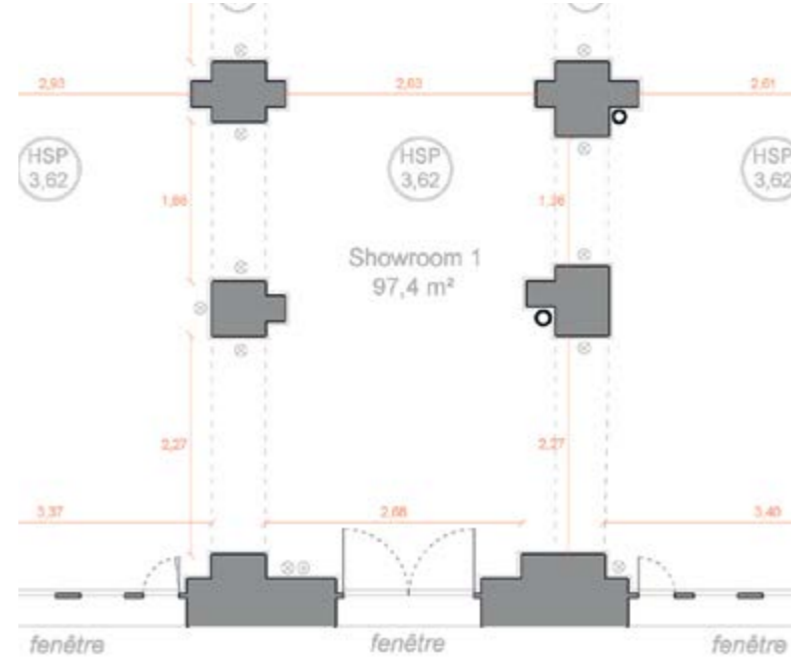

16 rue Minimes 75003 Paris  
Le Marais

vitres / glasses

galerie | JOSEPH | minimes

16 rue Minimes 75003 Paris  
Le Marais

galerie | JOSEPH | minimés

16 rue Minimes 75003 Paris  
Le Marais

PLAN ENTRE-SOL

galerie | JOSEPH | minimés