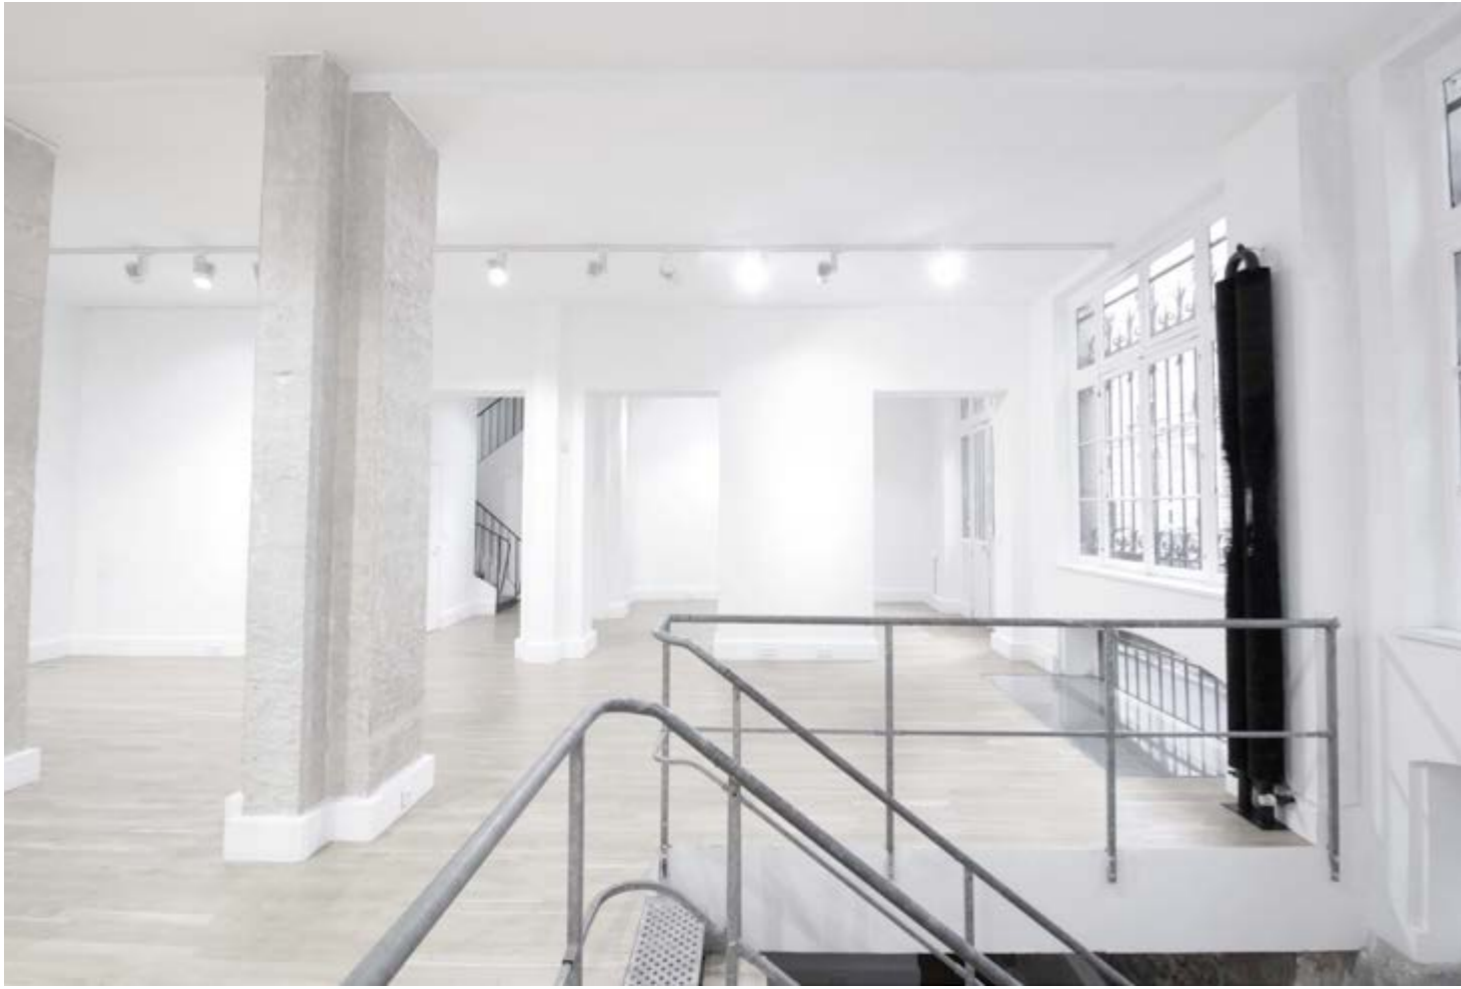

16 rue Minimes 75003 Paris  
Le Marais

vitres / glasses

galerie | JOSEPH | minimès

16 rue Minimes 75003 Paris  
Le Marais

vitres / glasses

galerie | JOSEPH | minimès

16 rue Minimes 75003 Paris  
Le Marais

galerie | **JOSEPH** | minimes