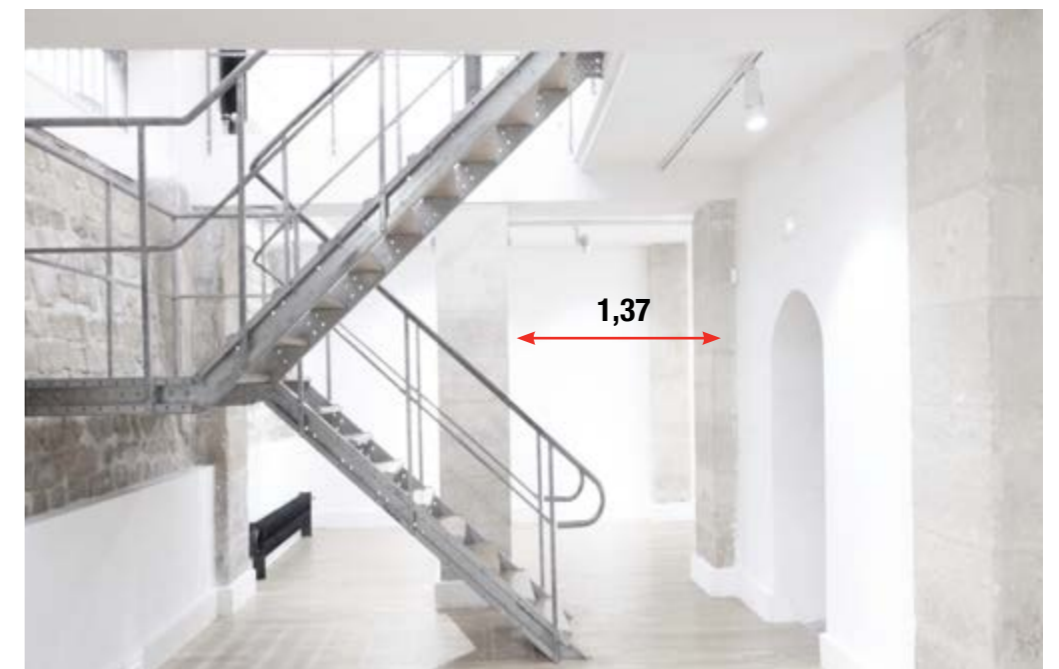

galerie | JOSEPH | minimès

16 rue Minimes 75003 Paris
Le Marais