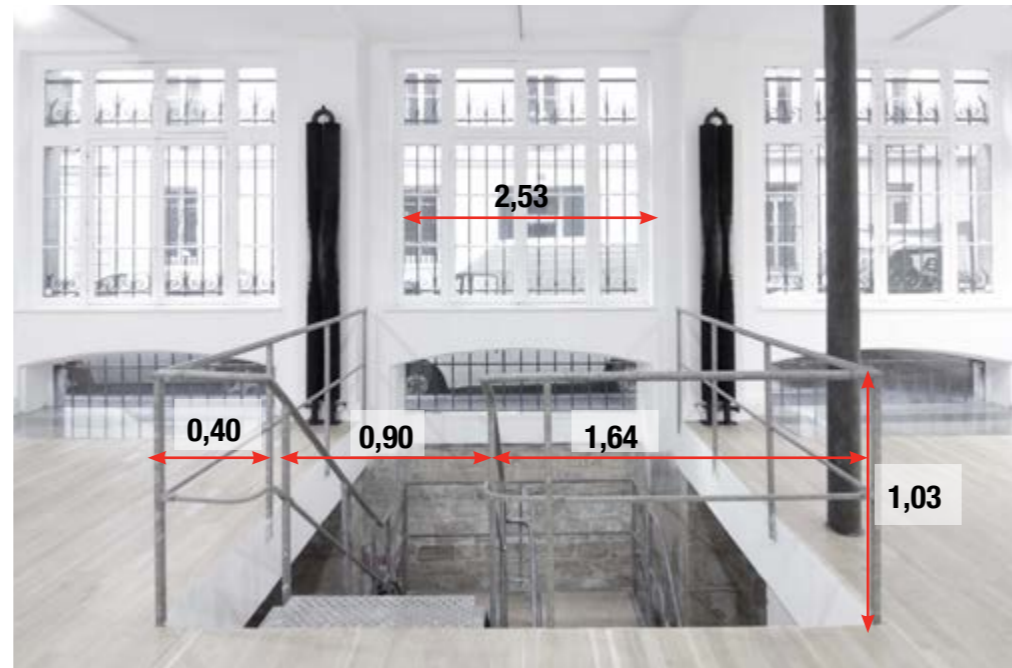

16 rue Minimes 75003 Paris  
Le Marais

vitres / glasses

galerie | JOSEPH | minimès

16 rue Minimes 75003 Paris  
Le Marais

vitres / glasses

galerie | JOSEPH | minimès

16 rue Minimes 75003 Paris  
Le Marais

galerie | **JOSEPH** | minimes

16 rue Minimes 75003 Paris  
Le Marais

vitres / glasses

galerie | JOSEPH | minimes

16 rue Minimes 75003 Paris  
Le Marais

galerie | JOSEPH | minimés

16 rue Minimes 75003 Paris  
Le Marais

PLAN ENTRE-SOL

galerie | JOSEPH | minimés