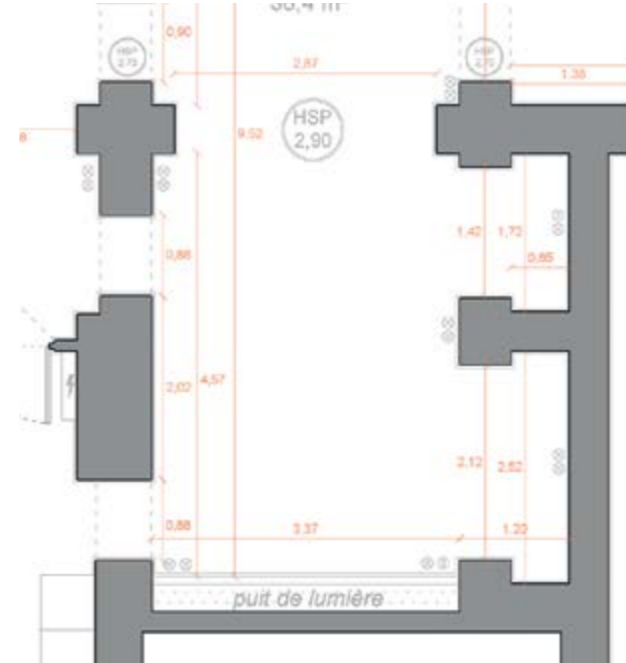

16 rue Minimes 75003 Paris  
Le Marais

vitres / glasses

galerie | JOSEPH | minimes

16 rue Minimes 75003 Paris  
Le Marais

galerie | JOSEPH | minimés

16 rue Minimes 75003 Paris  
Le Marais

PLAN ENTRE-SOL

galerie | JOSEPH | minimés

16 rue Minimes 75003 Paris  
Le Marais

galerie | JOSEPH | minimes

16 rue Minimes 75003 Paris  
Le Marais

galerie | JOSEPH | minimes

16 rue Minimes 75003 Paris  
Le Marais

galerie | JOSEPH | minimès

16 rue Minimes 75003 Paris  
Le Marais