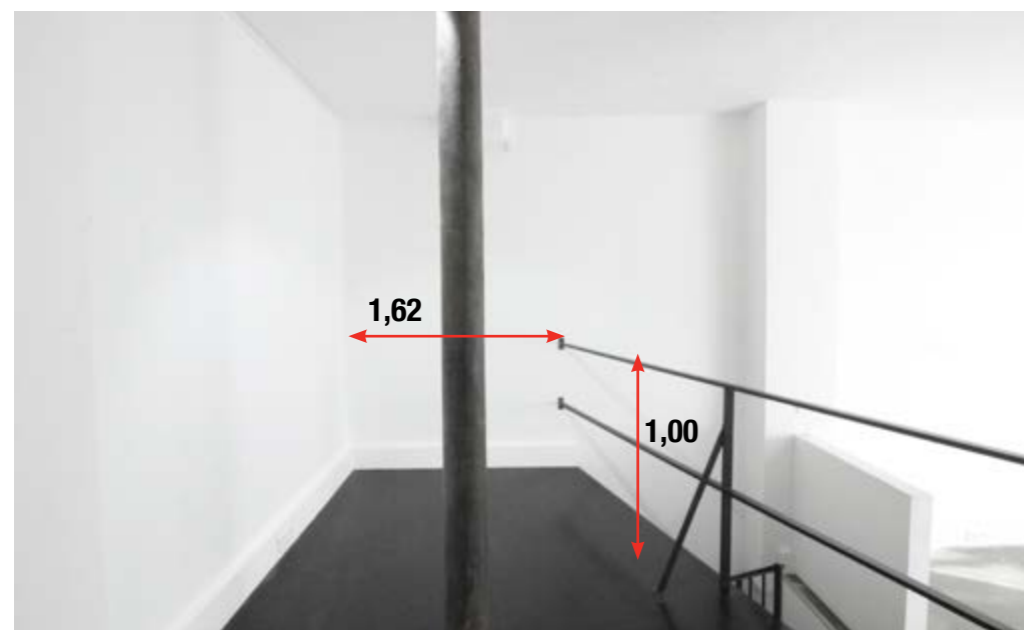

galerie | **JOSEPH** | minimes

16 rue Minimes 75003 Paris  
Le Marais

Rue des Minimés

PLAN R+1

galerie | JOSEPH | minimes

16 rue Minimes 75003 Paris  
Le Marais

vitres / glasses

galerie | JOSEPH | minimes

16 rue Minimes 75003 Paris  
Le Marais

Rue des Minimés

cour arborée de l'îlot

PLAN REZ-DE-CHAUSSÉE

galerie | JOSEPH | minimès

16 rue Minimes 75003 Paris  
Le Marais

vitres / glasses

galerie | JOSEPH | minimès