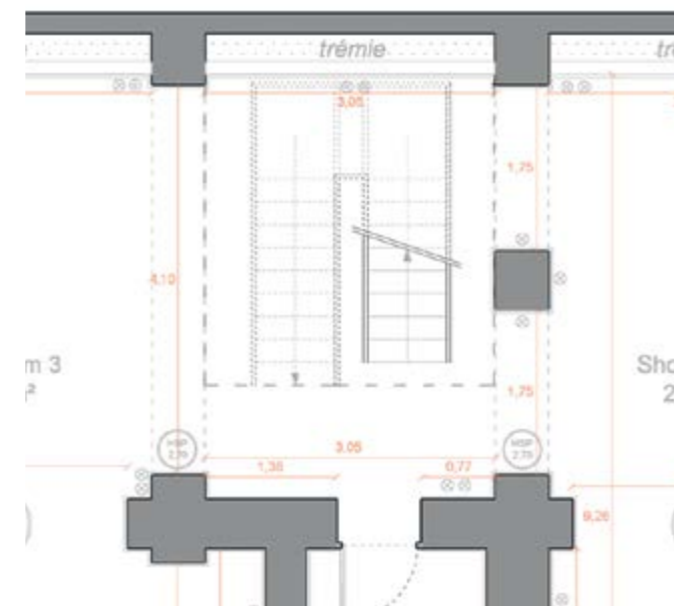

galerie | JOSEPH | minimès

16 rue Minimes 75003 Paris
Le Marais