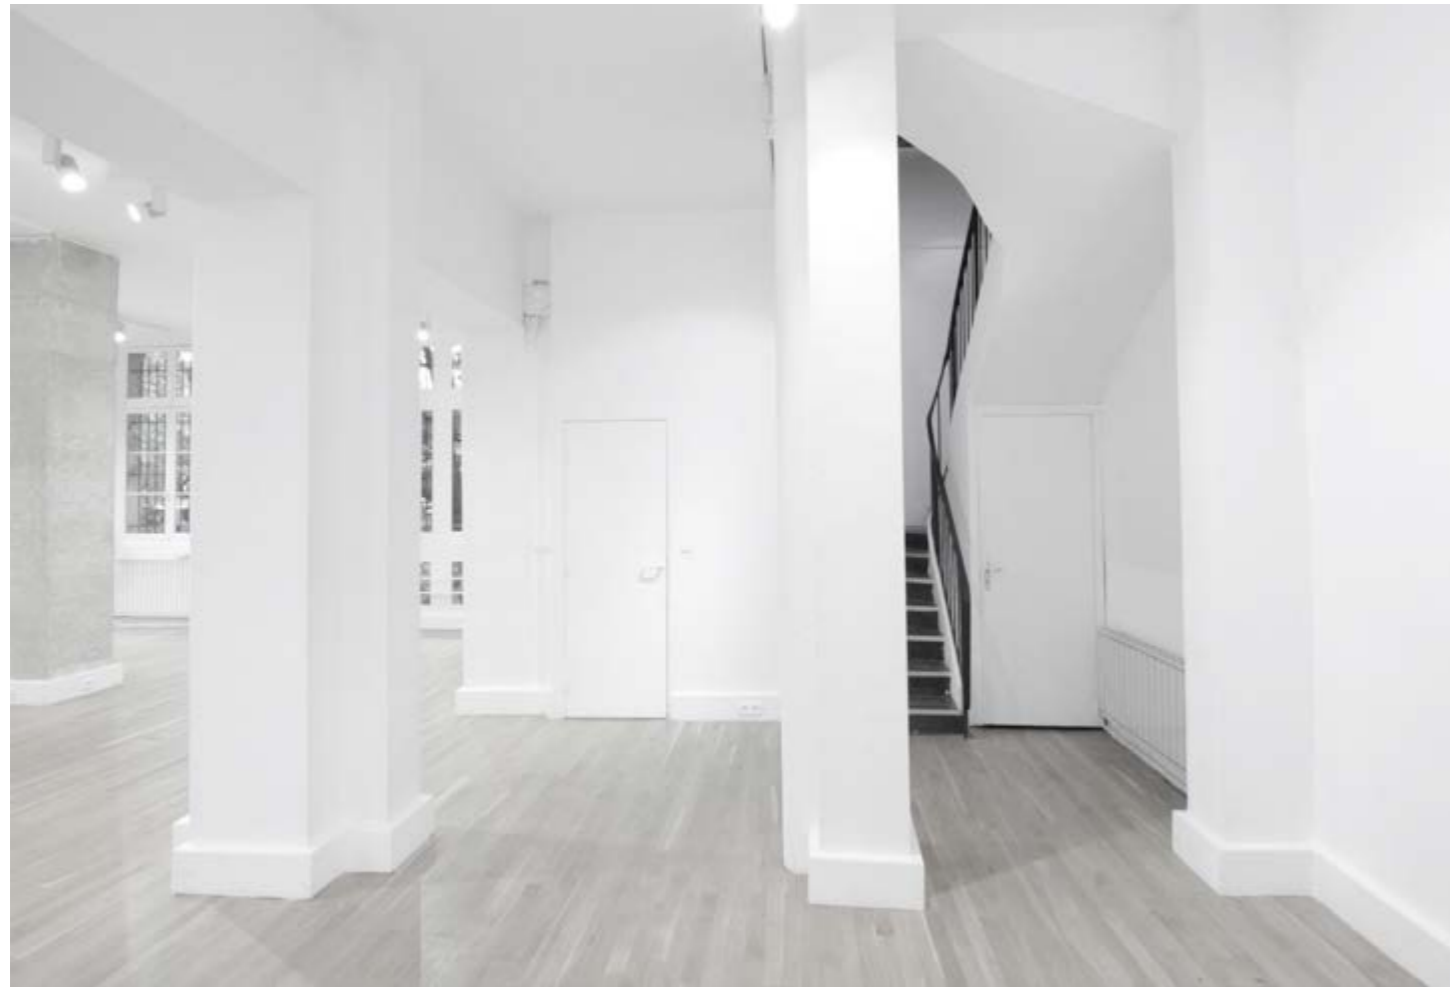

16 rue Minimes 75003 Paris  
Le Marais

Rue des Minimés

cour arborée de l'îlot

PLAN REZ-DE-CHAUSSÉE

galerie | JOSEPH | minimès

16 rue Minimes 75003 Paris  
Le Marais

vitres / glasses

galerie | JOSEPH | minimès