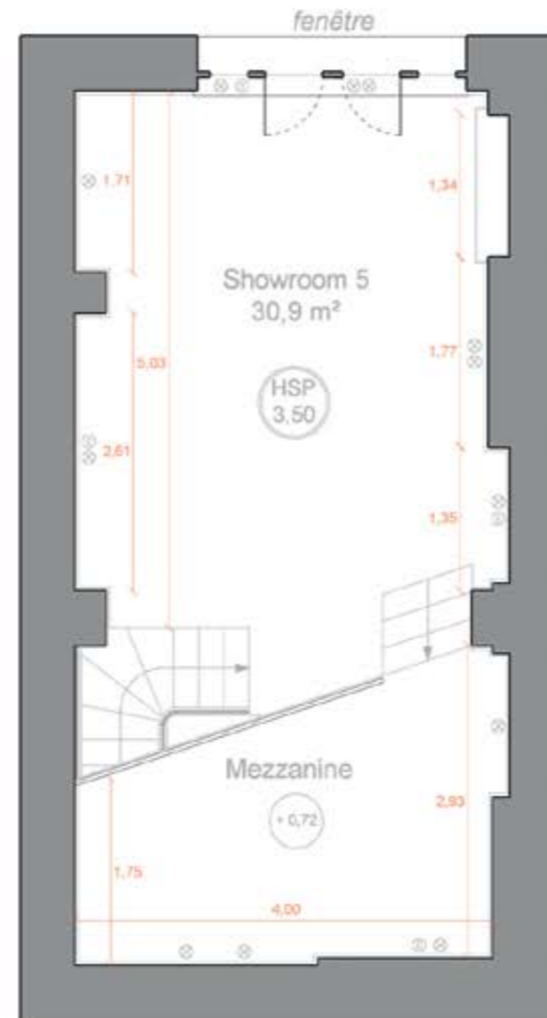

galerie | **JOSEPH** | minimes

16 rue Minimes 75003 Paris  
Le Marais

Rue des Minimés

PLAN R+1

galerie | JOSEPH | minimes

16 rue Minimes 75003 Paris  
Le Marais

vitres / glasses

galerie | JOSEPH | minimes

16 rue Minimes 75003 Paris  
Le Marais

Rue des Minimés

cour arborée de l'îlot

PLAN REZ-DE-CHAUSSÉE

galerie | JOSEPH | minimès

16 rue Minimes 75003 Paris  
Le Marais

vitres / glasses

galerie | JOSEPH | minimès