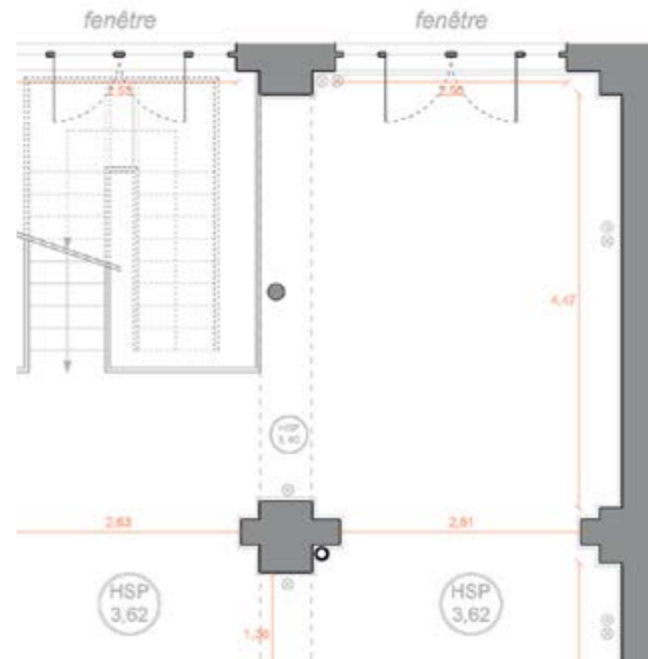

16 rue Minimes 75003 Paris  
Le Marais

vitres / glasses

galerie | JOSEPH | minimes

16 rue Minimes 75003 Paris  
Le Marais

galerie | JOSEPH | minimés

16 rue Minimes 75003 Paris  
Le Marais

PLAN ENTRE-SOL

galerie | JOSEPH | minimés