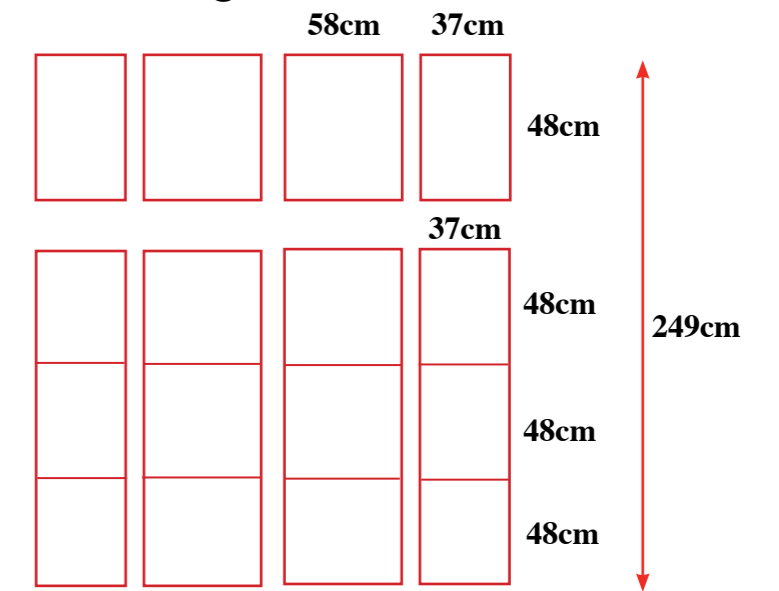

vitres / glasses