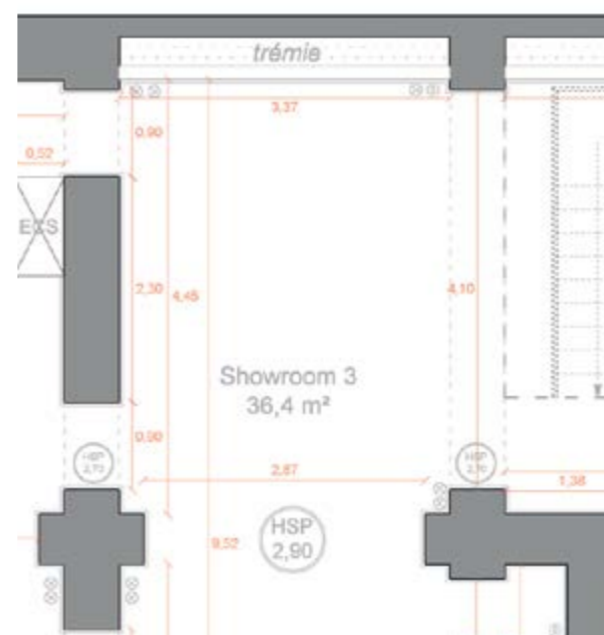

galerie | JOSEPH | minimes

16 rue Minimes 75003 Paris
Le Marais