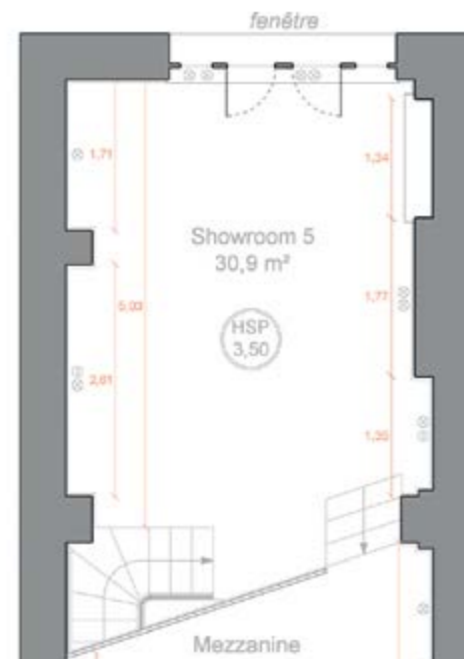

galerie | **JOSEPH** | minimes

16 rue Minimes 75003 Paris  
Le Marais

Rue des Minimés

PLAN R+1

galerie | JOSEPH | minimes

16 rue Minimes 75003 Paris  
Le Marais

vitres / glasses

galerie | JOSEPH | minimes

16 rue Minimes 75003 Paris  
Le Marais

Rue des Minimés

cour arborée de l'îlot

PLAN REZ-DE-CHAUSSÉE

galerie | JOSEPH | minimès

16 rue Minimes 75003 Paris  
Le Marais

vitres / glasses

galerie | JOSEPH | minimès