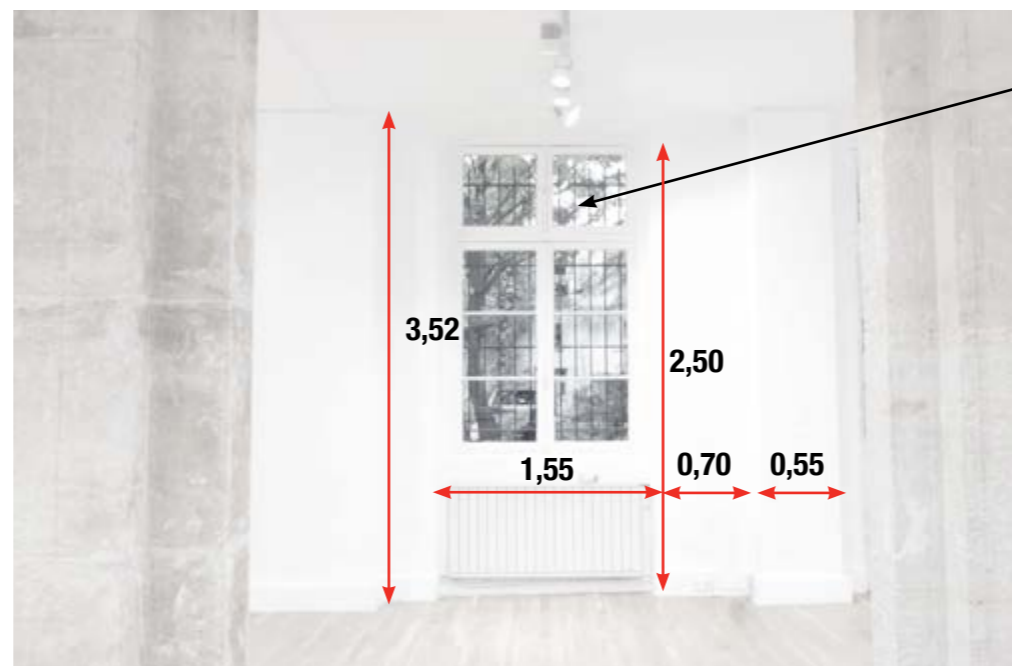

16 rue Minimes 75003 Paris  
Le Marais

vitres / glasses

galerie | JOSEPH | minimes

16 rue Minimes 75003 Paris  
Le Marais

galerie | JOSEPH | minimés

16 rue Minimes 75003 Paris  
Le Marais

PLAN ENTRE-SOL

galerie | JOSEPH | minimés