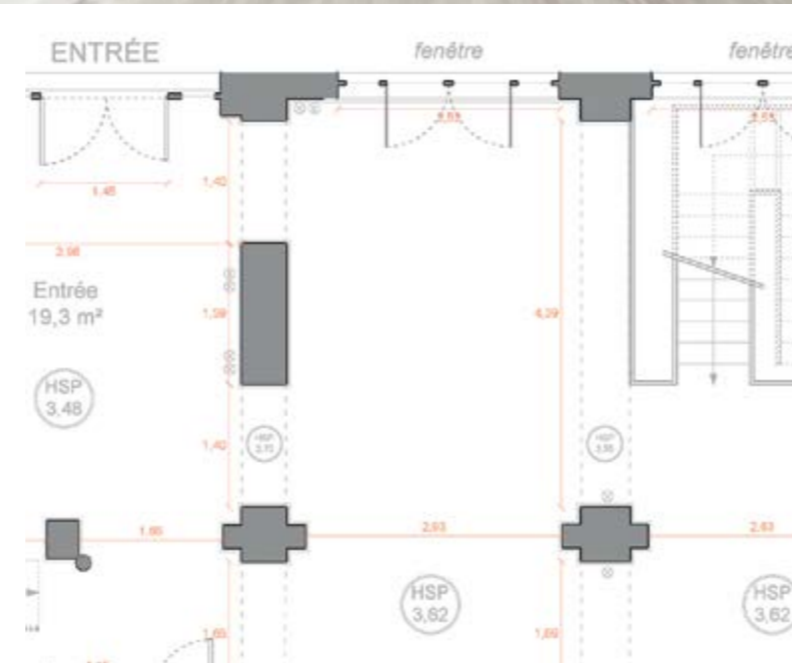

vitres / glasses