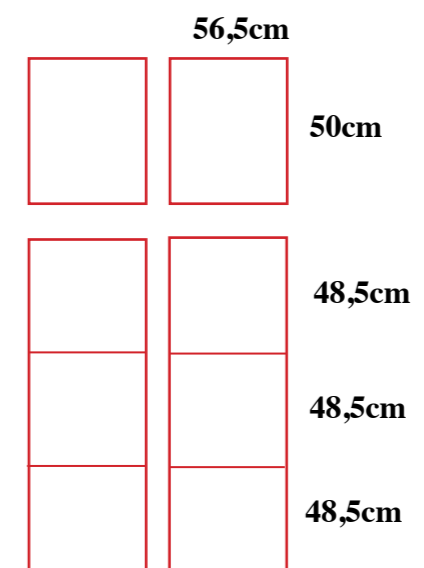

vitres / glasses