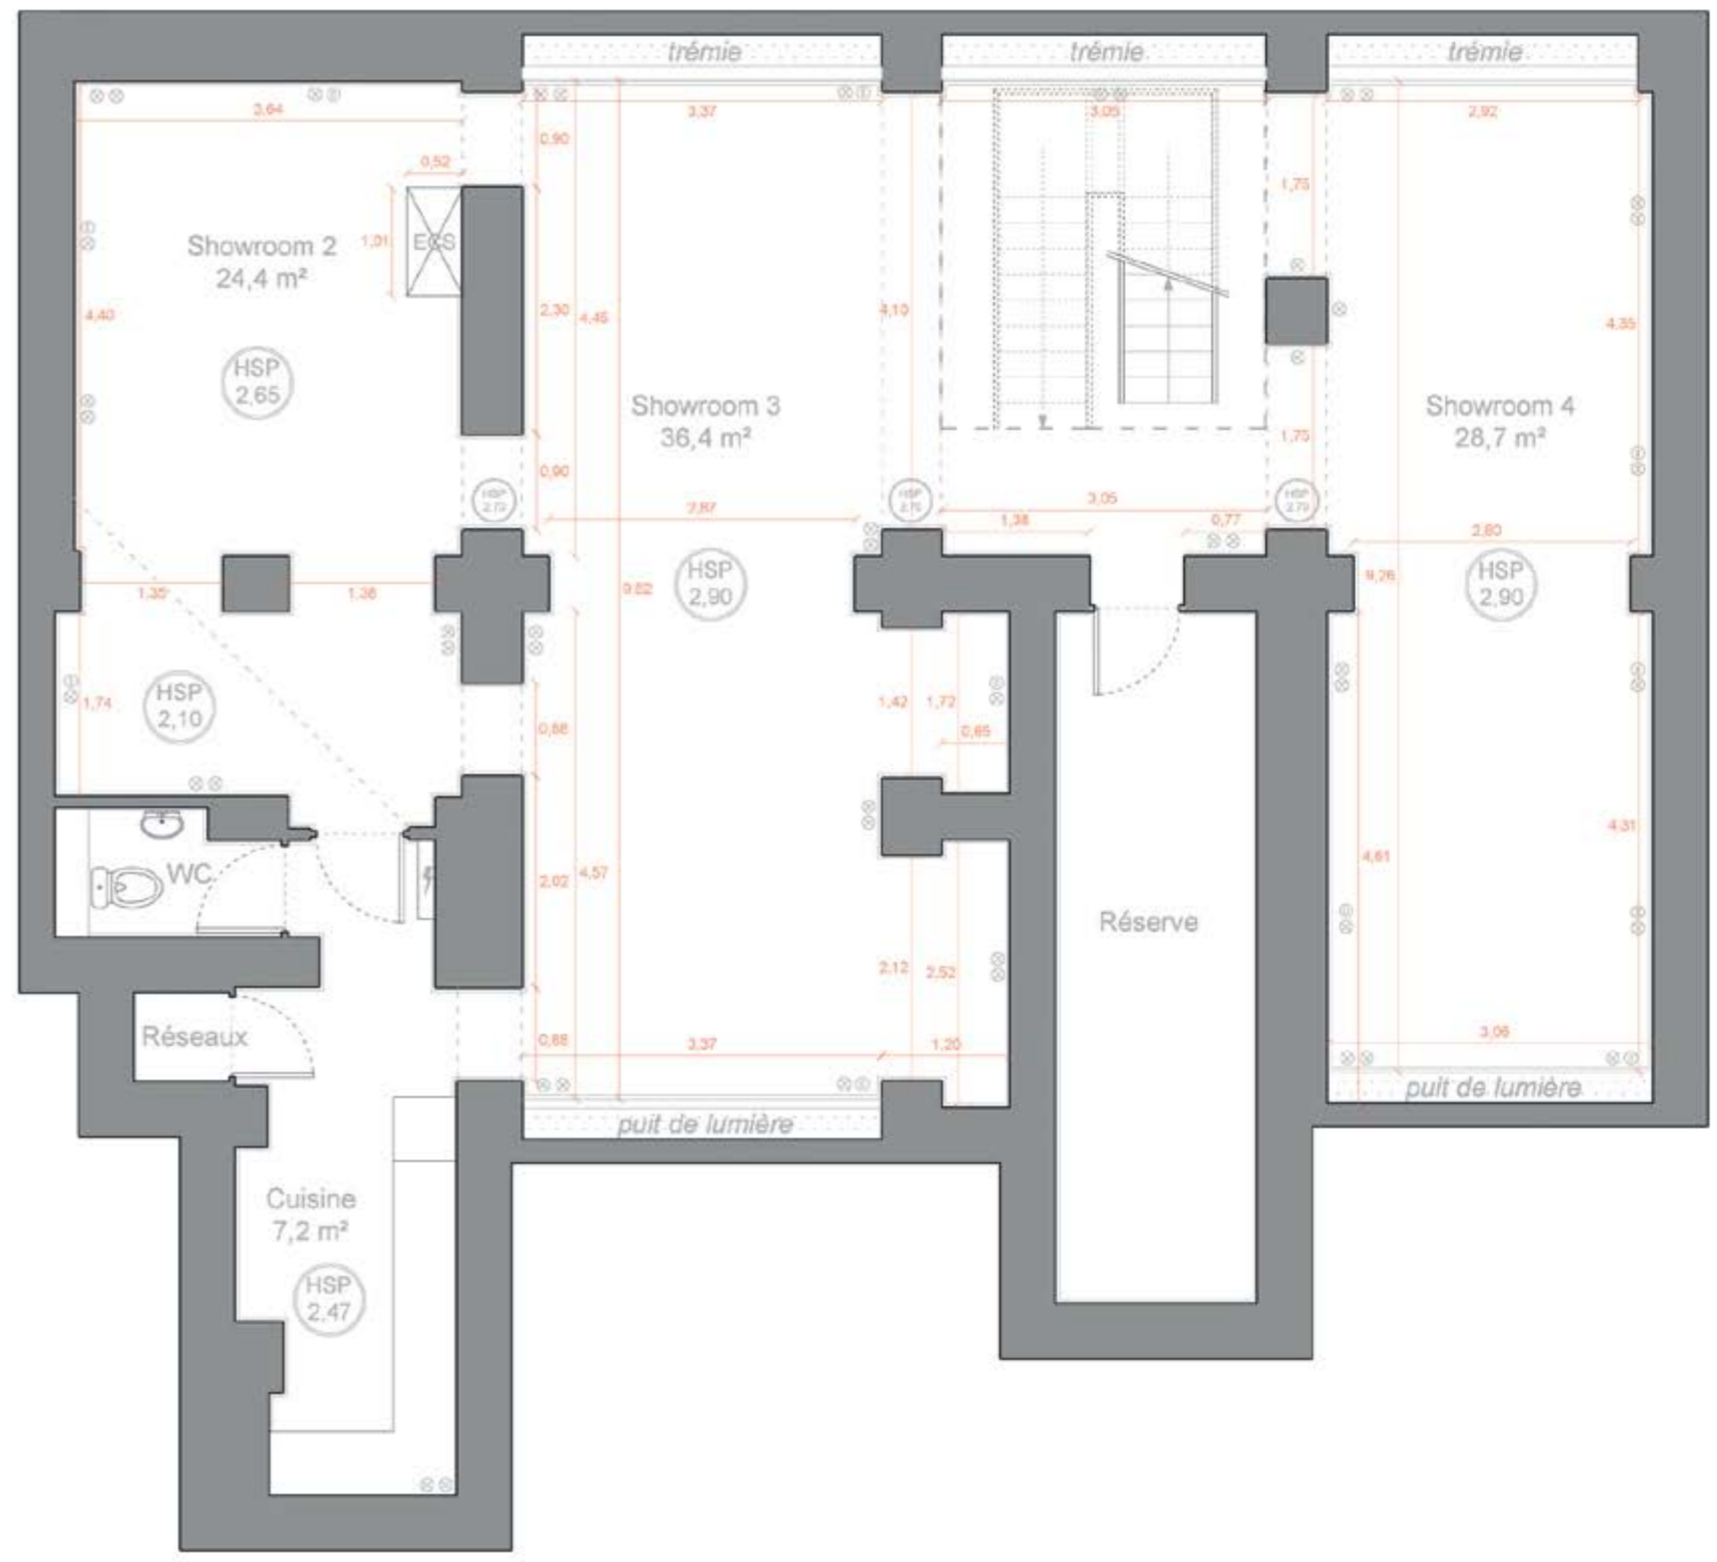

16 rue Minimes 75003 Paris  
Le Marais

vitres / glasses

galerie | JOSEPH | minimes

16 rue Minimes 75003 Paris  
Le Marais

galerie | JOSEPH | minimés

16 rue Minimes 75003 Paris  
Le Marais

PLAN ENTRE-SOL

galerie | JOSEPH | minimés