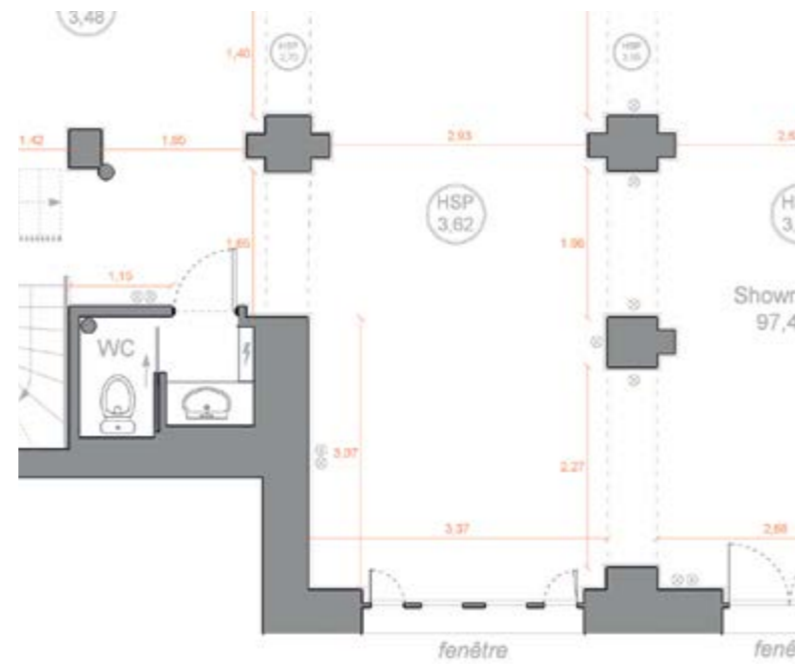

galerie | JOSEPH | minimès

16 rue Minimes 75003 Paris
Le Marais