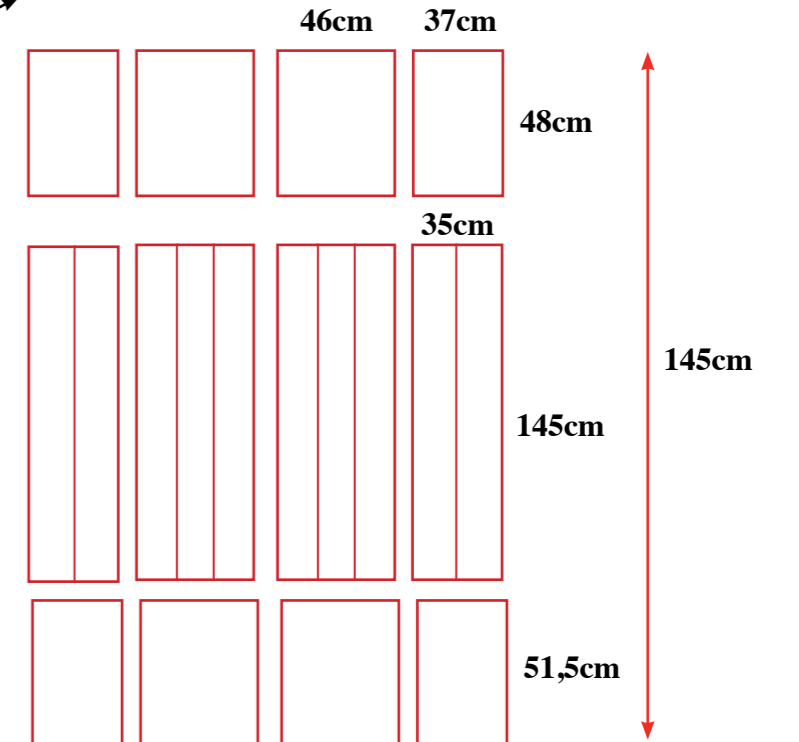

vitres / glasses