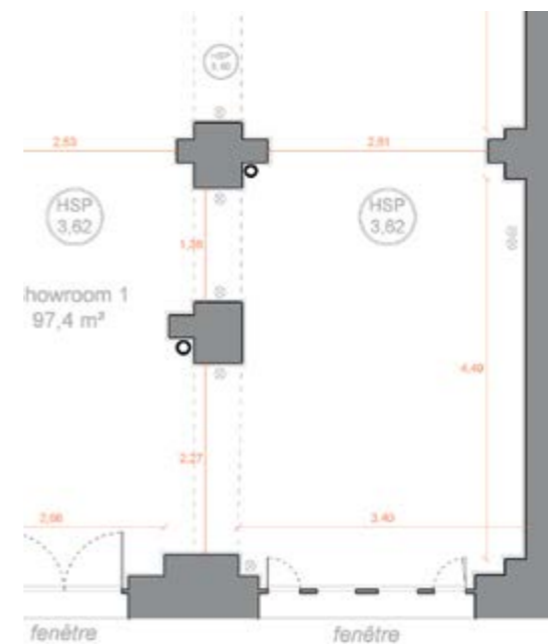

16 rue Minimes 75003 Paris  
Le Marais

vitres / glasses

galerie | JOSEPH | minimes

16 rue Minimes 75003 Paris  
Le Marais

galerie | JOSEPH | minimés

16 rue Minimes 75003 Paris  
Le Marais

PLAN ENTRE-SOL

galerie | JOSEPH | minimés