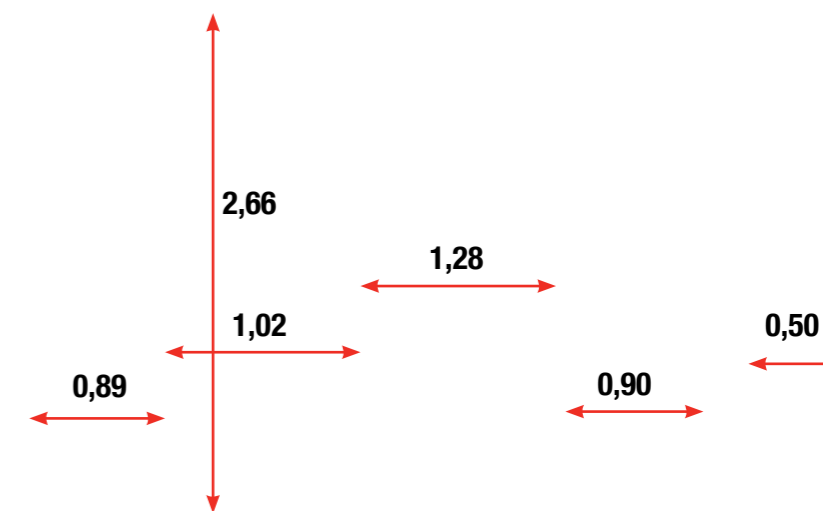

galerie | JOSEPH | minimés

16 rue Minimes 75003 Paris
Le Marais