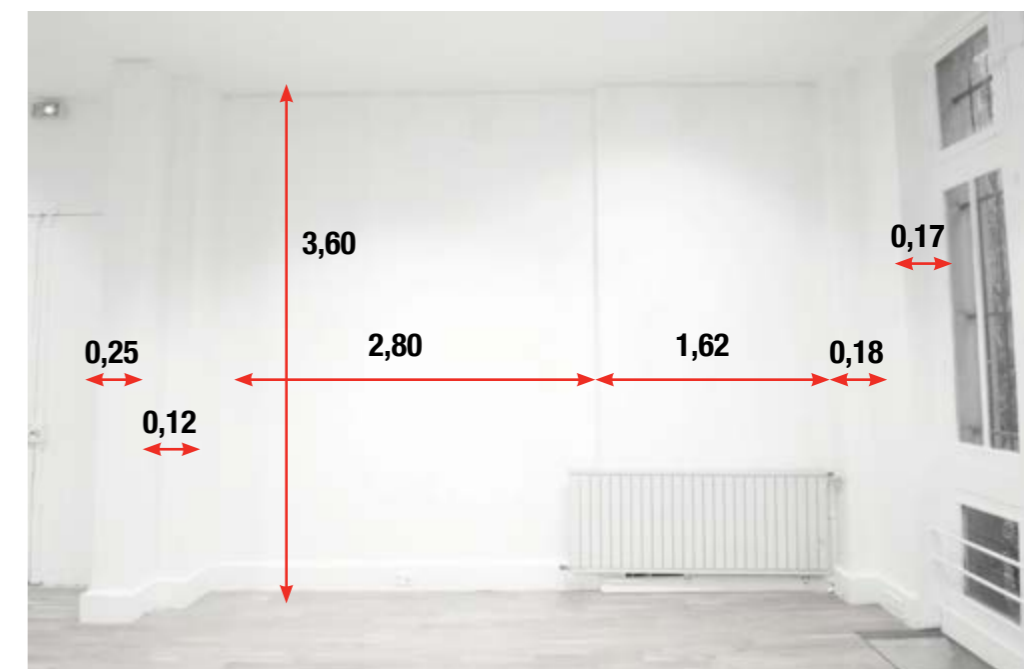

16 rue Minimes 75003 Paris  
Le Marais

vitres / glasses

galerie | JOSEPH | minimes

16 rue Minimes 75003 Paris  
Le Marais

galerie | JOSEPH | minimés

16 rue Minimes 75003 Paris  
Le Marais

PLAN ENTRE-SOL

galerie | JOSEPH | minimés