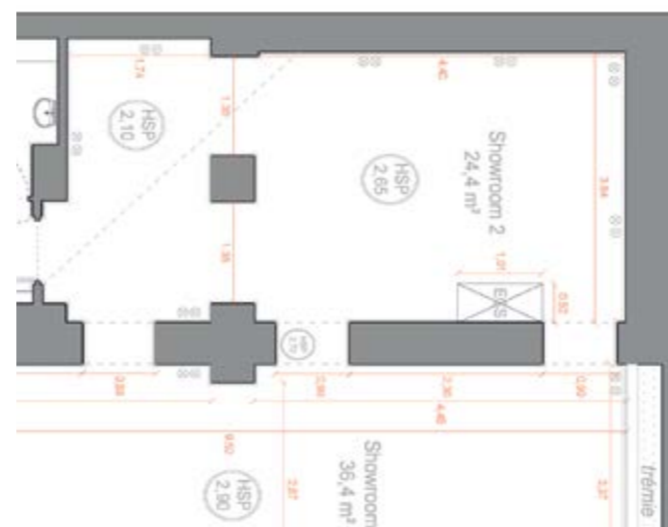

galerie | JOSEPH | minimés

16 rue Minimes 75003 Paris
Le Marais