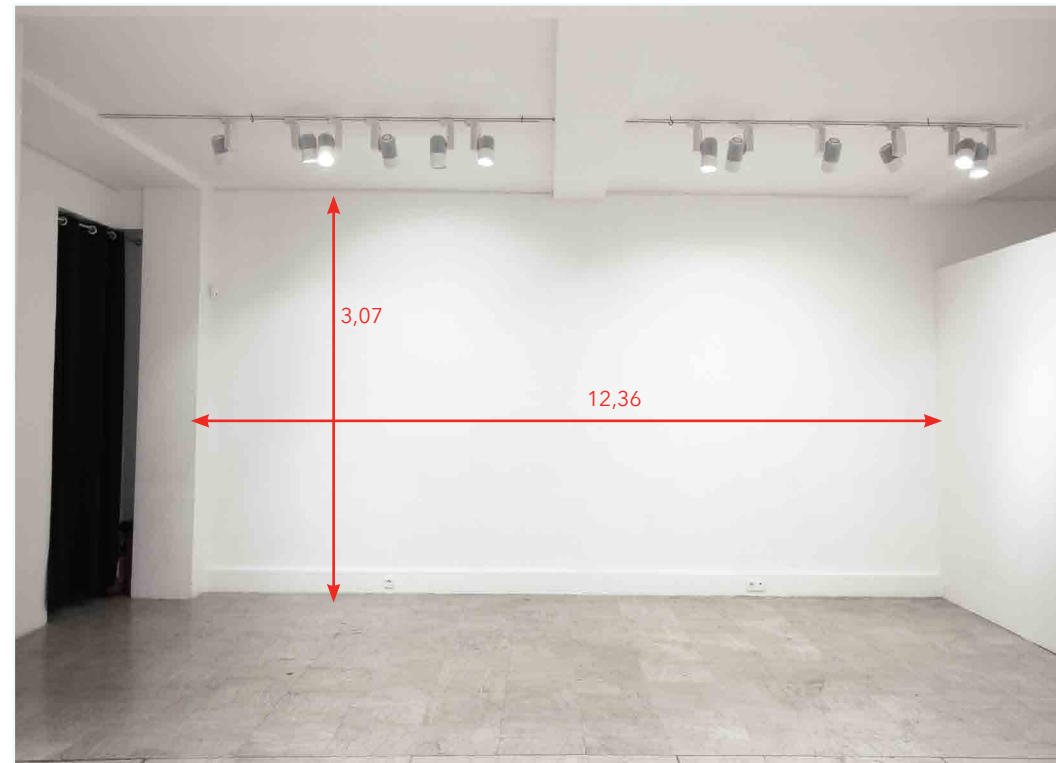

galerie | **JOSEPH** | 116 turenne

116 rue de Turenne 75003 Paris  
Le Marais

---

PLAN MESURES

REZ-DE-CHAUSSÉE

1<sup>e</sup> ÉTAGE

PLAN PREMIER ÉTAGE