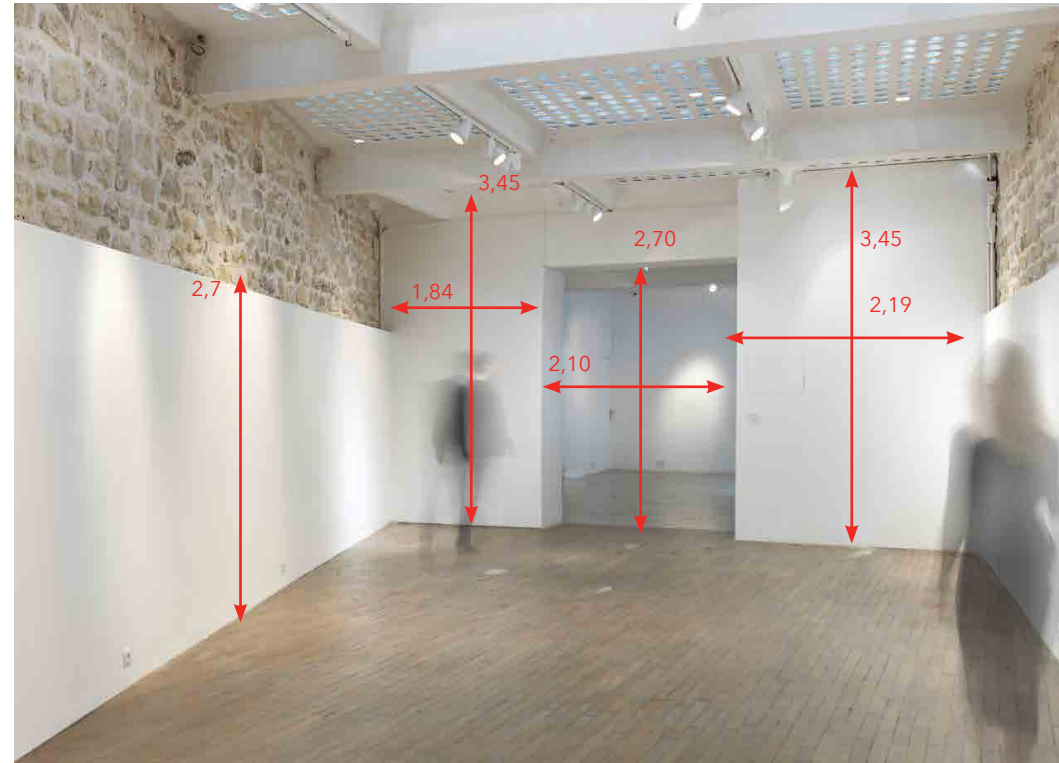

galerie | **JOSEPH** | 116 turenne

116 rue de Turenne 75003 Paris  
Le Marais

---

PLAN MESURES

REZ-DE-CHAUSSÉE

1<sup>e</sup> ÉTAGE

PLAN PREMIER ÉTAGE