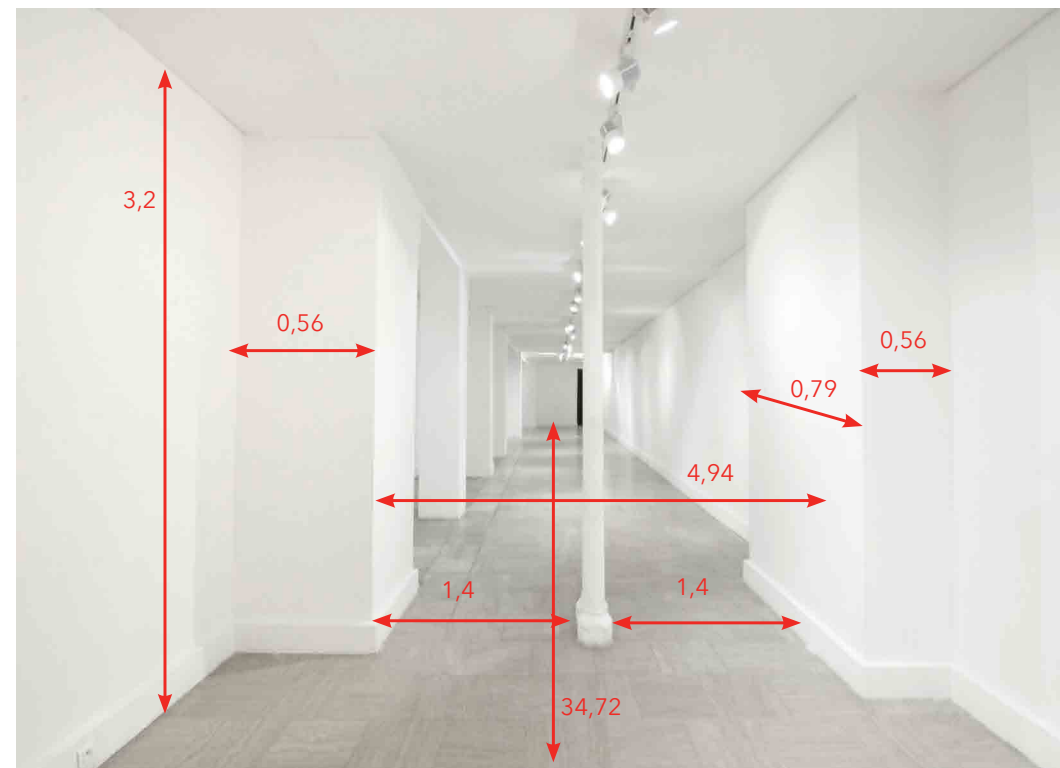

galerie | **JOSEPH** | 116 turenne

116 rue de Turenne 75003 Paris  
Le Marais

---

PLAN MESURES

REZ-DE-CHAUSSÉE

1<sup>e</sup> ÉTAGE

PLAN PREMIER ÉTAGE