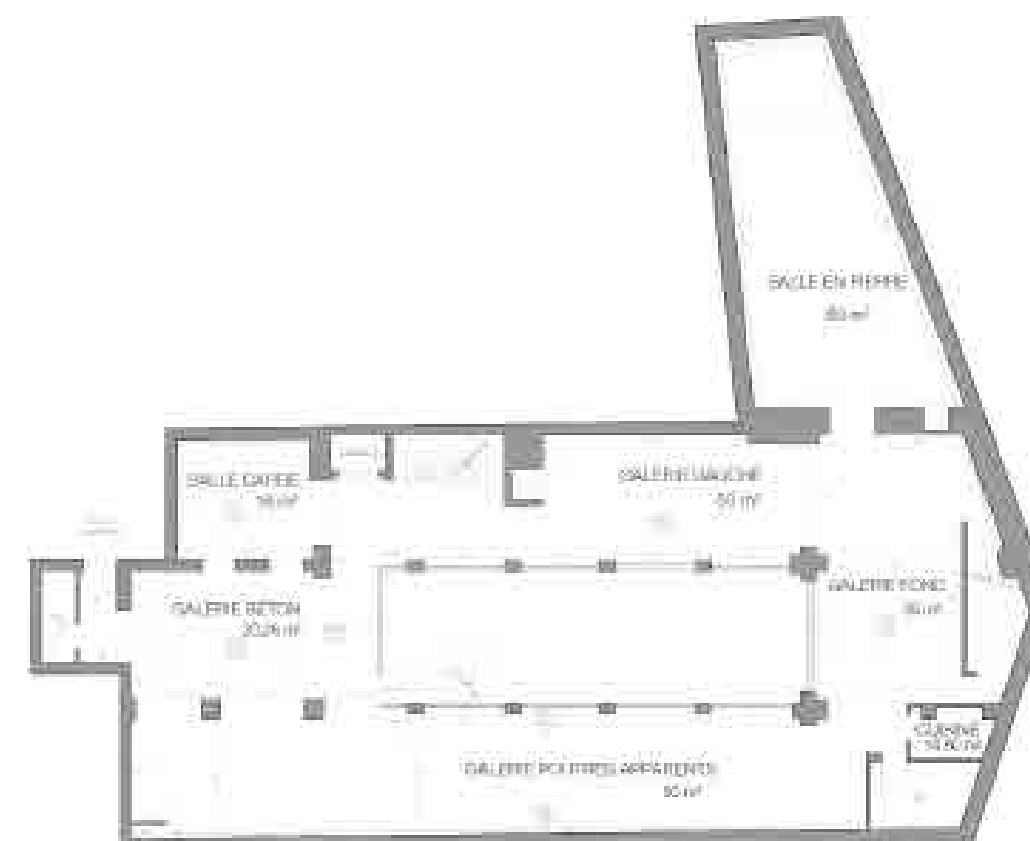

galerie | **JOSEPH** | 116 turenne

116 rue de Turenne 75003 Paris  
Le Marais

---

PLAN MESURES

REZ-DE-CHAUSSÉE

1<sup>e</sup> ÉTAGE

PLAN PREMIER ÉTAGE