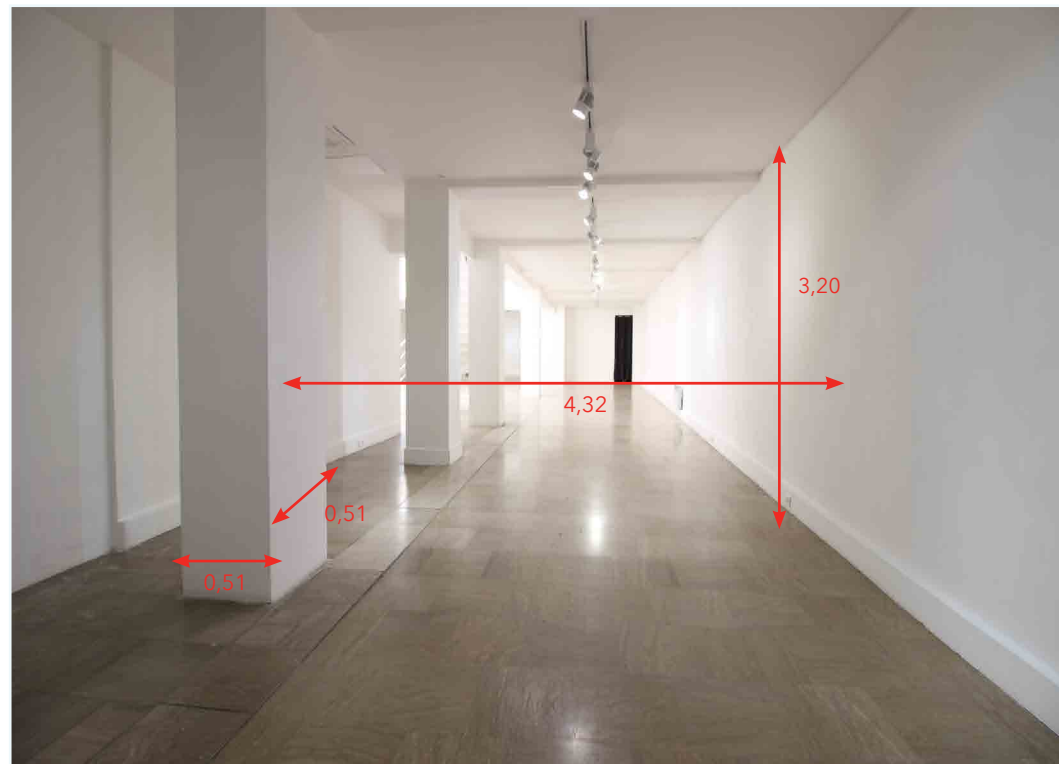

galerie | **JOSEPH** | 116 turenne

116 rue de Turenne 75003 Paris  
Le Marais

---

PLAN MESURES

REZ-DE-CHAUSSÉE

1<sup>e</sup> ÉTAGE

PLAN PREMIER ÉTAGE