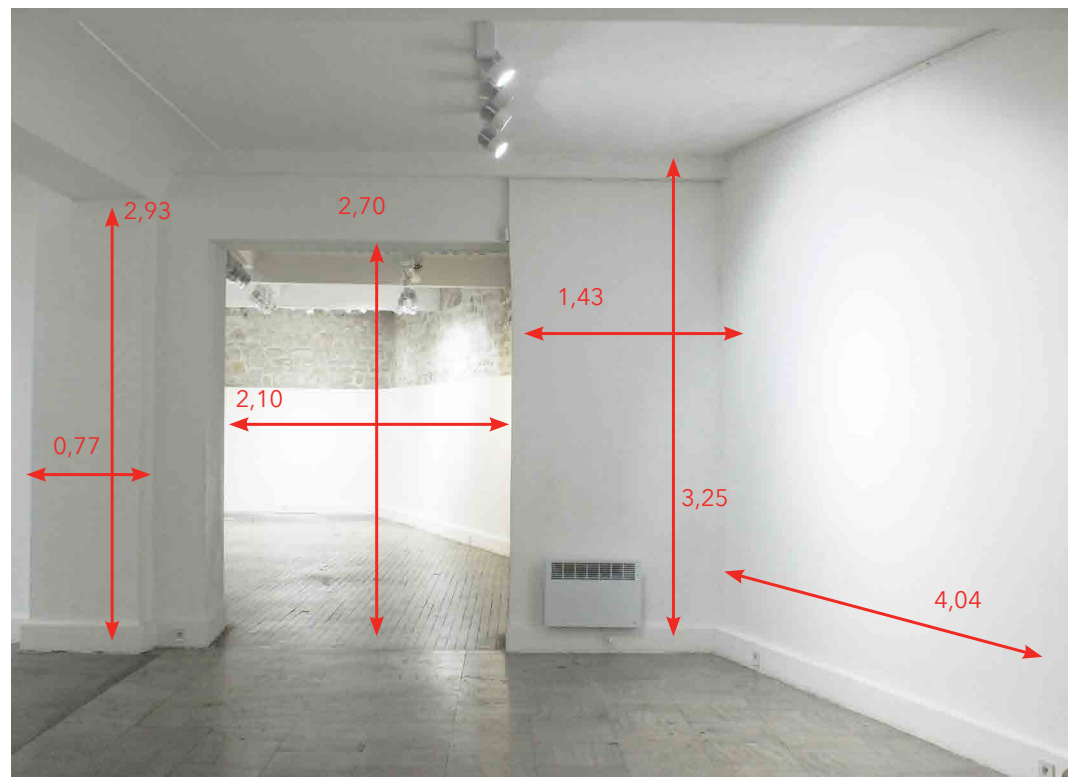

galerie | **JOSEPH** | 116 turenne

116 rue de Turenne 75003 Paris  
Le Marais

---

PLAN MESURES

REZ-DE-CHAUSSÉE

1<sup>e</sup> ÉTAGE

PLAN PREMIER ÉTAGE