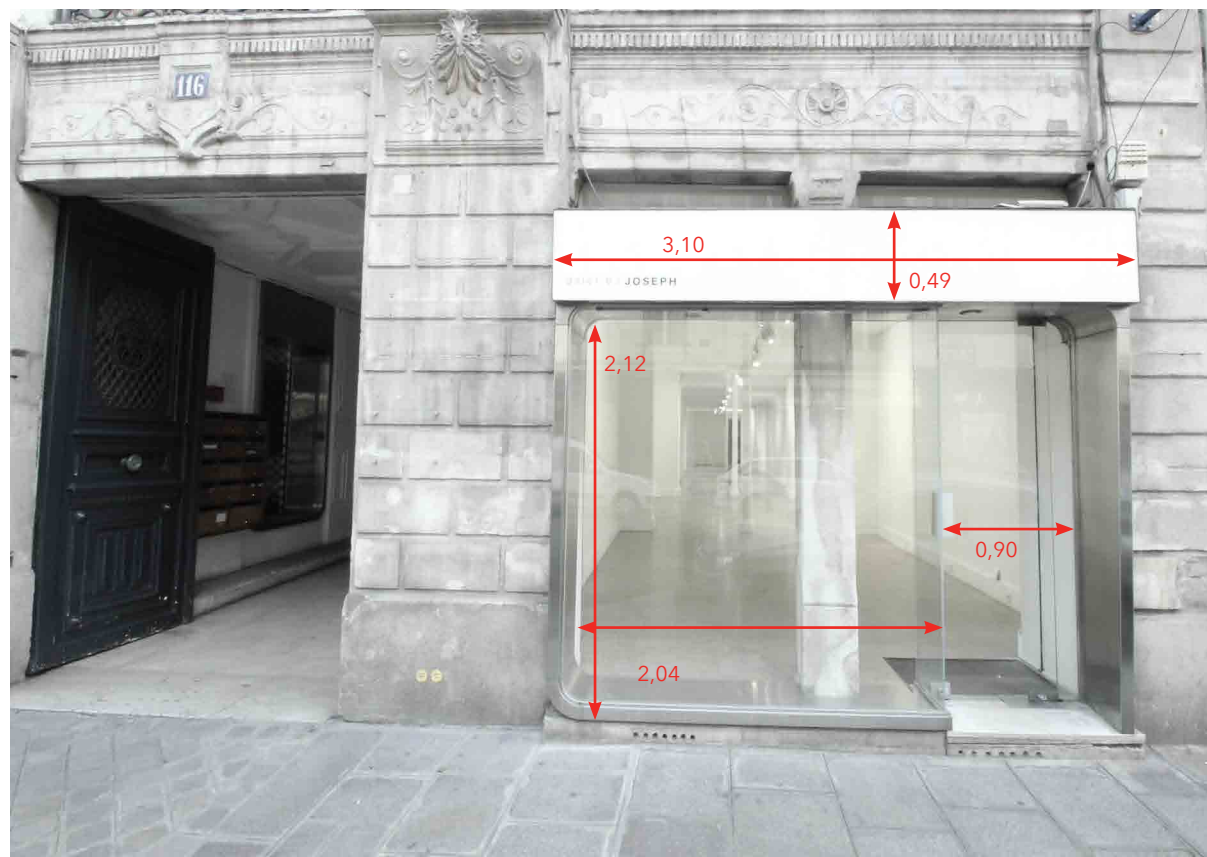

galerie | **JOSEPH** | 116 turenne

116 rue de Turenne 75003 Paris  
Le Marais

---

PLAN MESURES

REZ-DE-CHAUSSÉE

1<sup>e</sup> ÉTAGE

PLAN PREMIER ÉTAGE