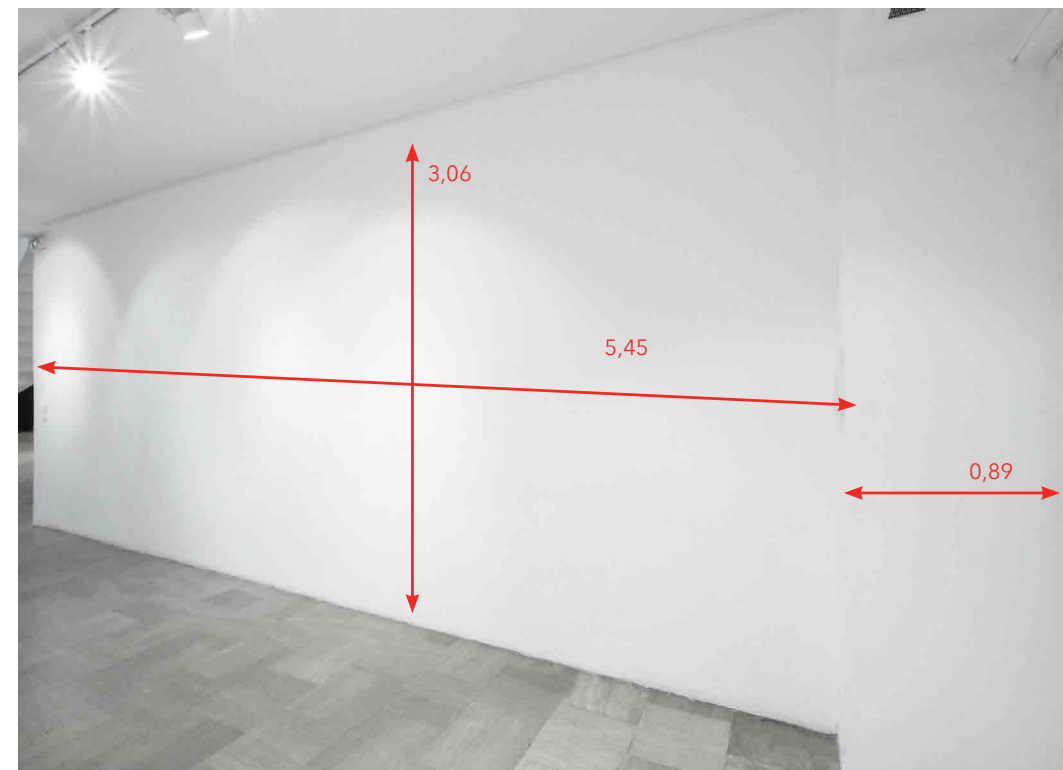

galerie | **JOSEPH** | 116 turenne

116 rue de Turenne 75003 Paris  
Le Marais

---

PLAN MESURES

REZ-DE-CHAUSSÉE

1<sup>e</sup> ÉTAGE

PLAN PREMIER ÉTAGE