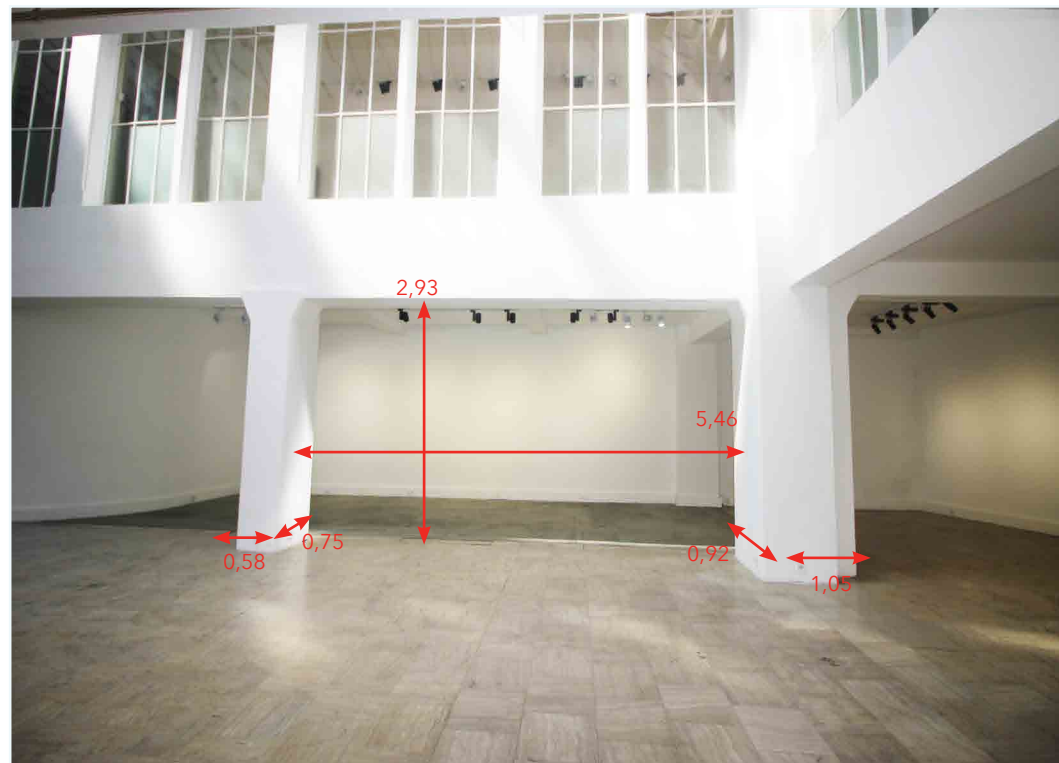

galerie | **JOSEPH** | 116 turenne

116 rue de Turenne 75003 Paris  
Le Marais

---

PLAN MESURES

REZ-DE-CHAUSSÉE

1<sup>e</sup> ÉTAGE

PLAN PREMIER ÉTAGE