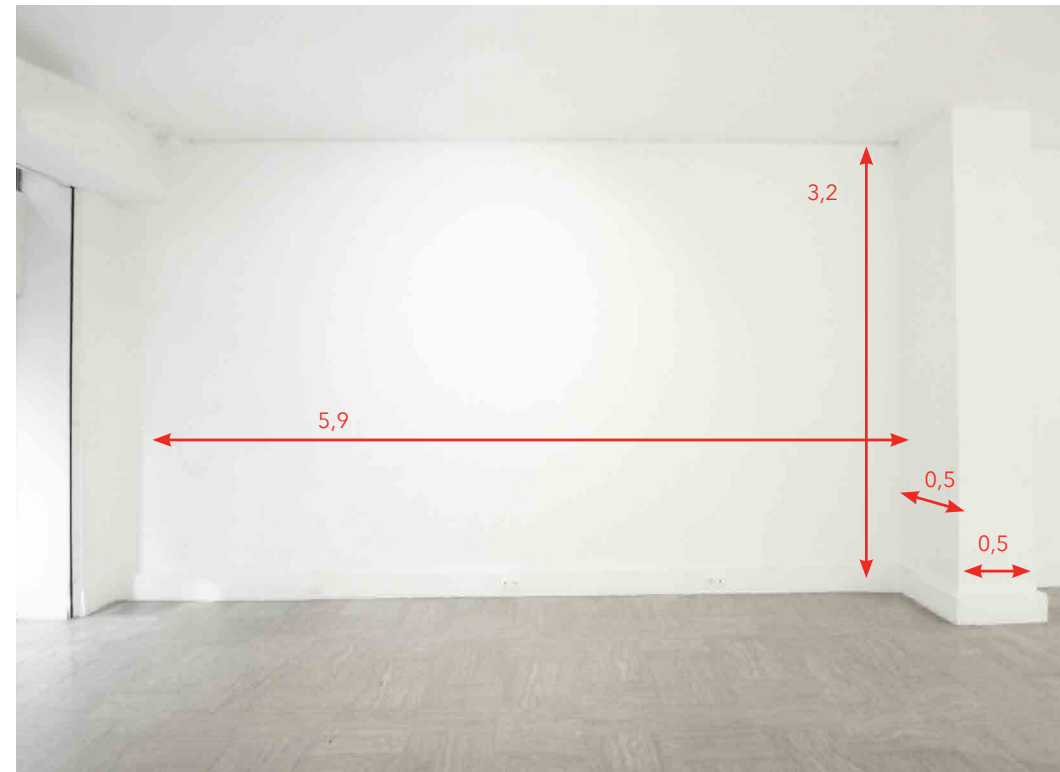

galerie | **JOSEPH** | 116 turenne

116 rue de Turenne 75003 Paris  
Le Marais

---

PLAN MESURES

REZ-DE-CHAUSSÉE

1<sup>e</sup> ÉTAGE

PLAN PREMIER ÉTAGE