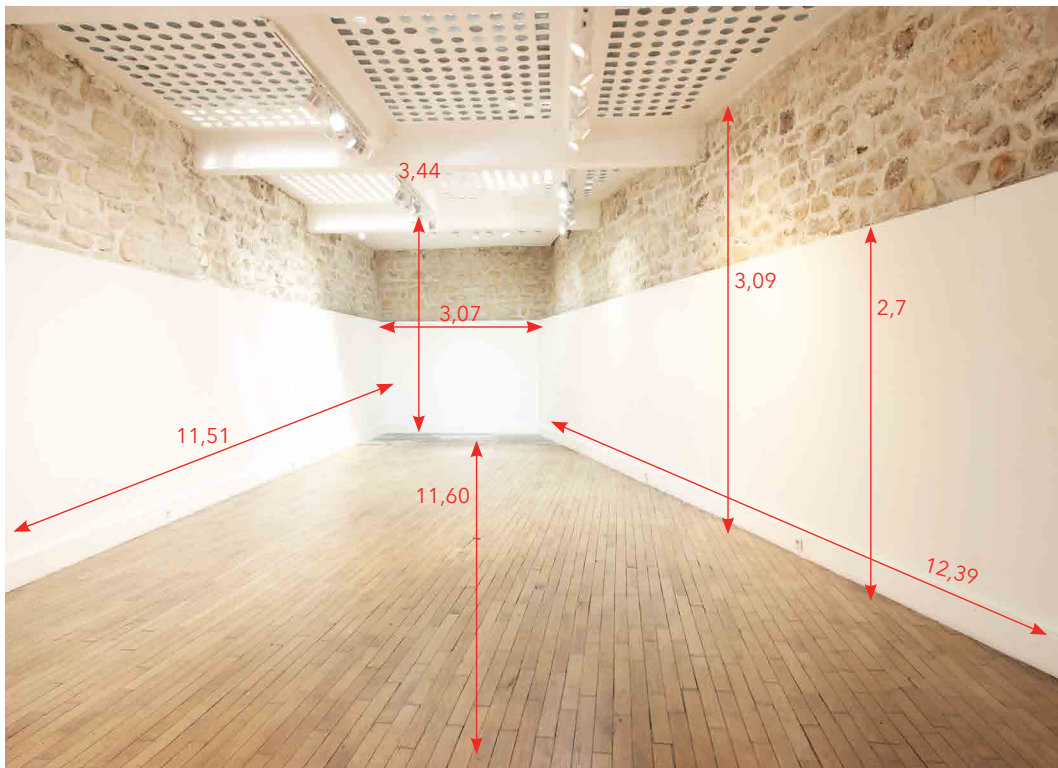

galerie | **JOSEPH** | 116 turenne

116 rue de Turenne 75003 Paris  
Le Marais

---

PLAN MESURES

REZ-DE-CHAUSSÉE

1<sup>e</sup> ÉTAGE

PLAN PREMIER ÉTAGE