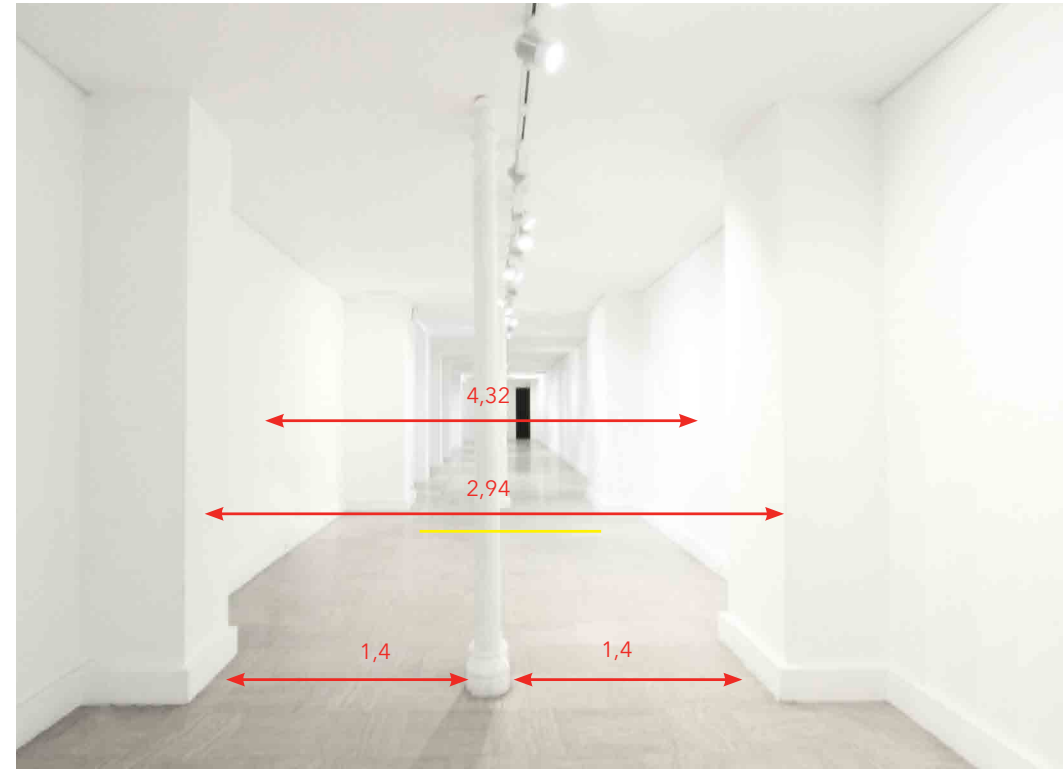

galerie | **JOSEPH** | 116 turenne

116 rue de Turenne 75003 Paris  
Le Marais

---

PLAN MESURES

REZ-DE-CHAUSSÉE

1<sup>e</sup> ÉTAGE

PLAN PREMIER ÉTAGE