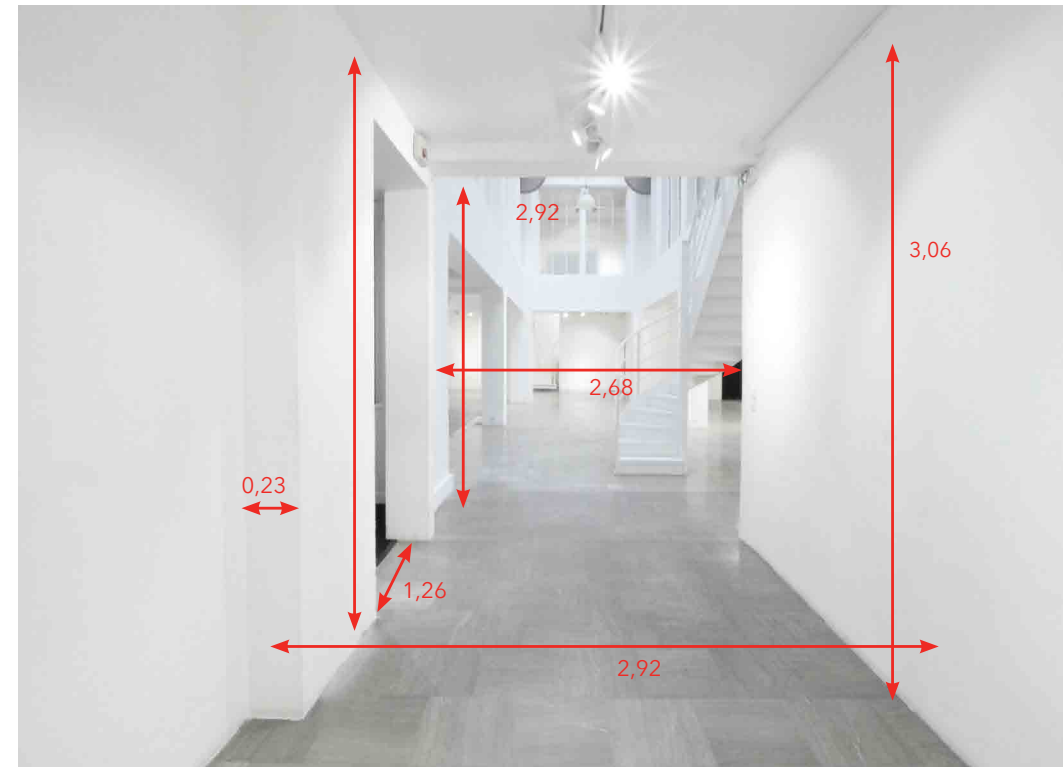

galerie | **JOSEPH** | 116 turenne

116 rue de Turenne 75003 Paris  
Le Marais

---

PLAN MESURES

REZ-DE-CHAUSSÉE

1<sup>e</sup> ÉTAGE

PLAN PREMIER ÉTAGE