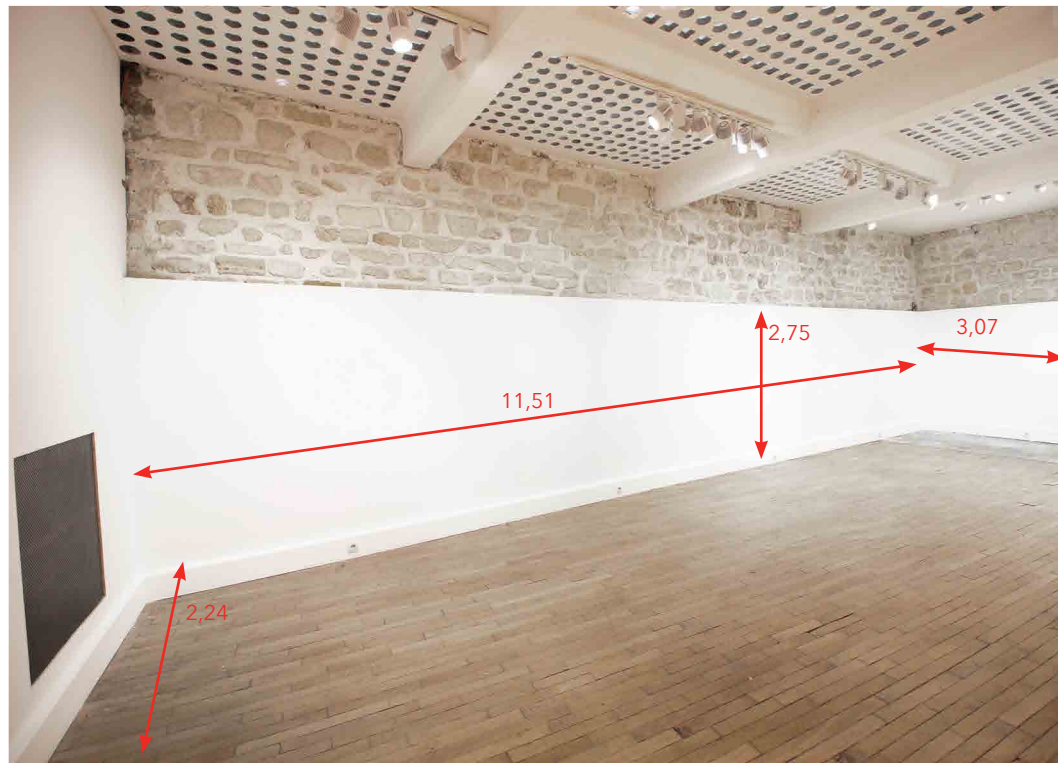

galerie | **JOSEPH** | 116 turenne

116 rue de Turenne 75003 Paris  
Le Marais

---

PLAN MESURES

REZ-DE-CHAUSSÉE

1<sup>e</sup> ÉTAGE

PLAN PREMIER ÉTAGE