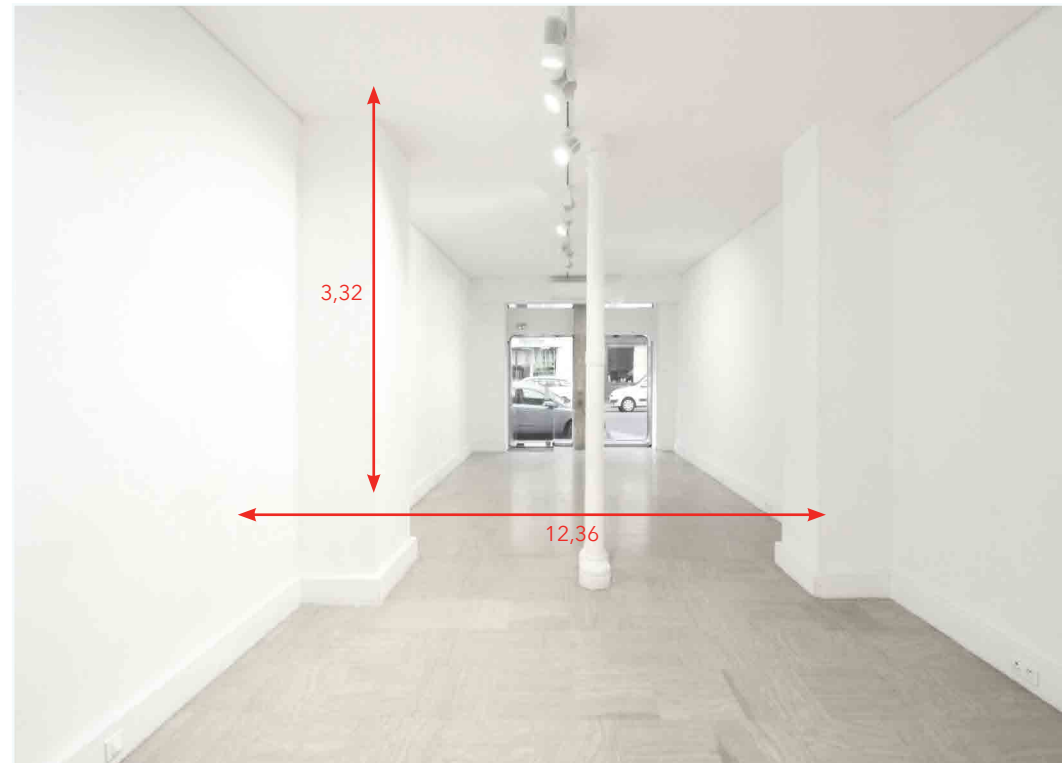

galerie | **JOSEPH** | 116 turenne

116 rue de Turenne 75003 Paris  
Le Marais

---

PLAN MESURES

REZ-DE-CHAUSSÉE

1<sup>e</sup> ÉTAGE

PLAN PREMIER ÉTAGE