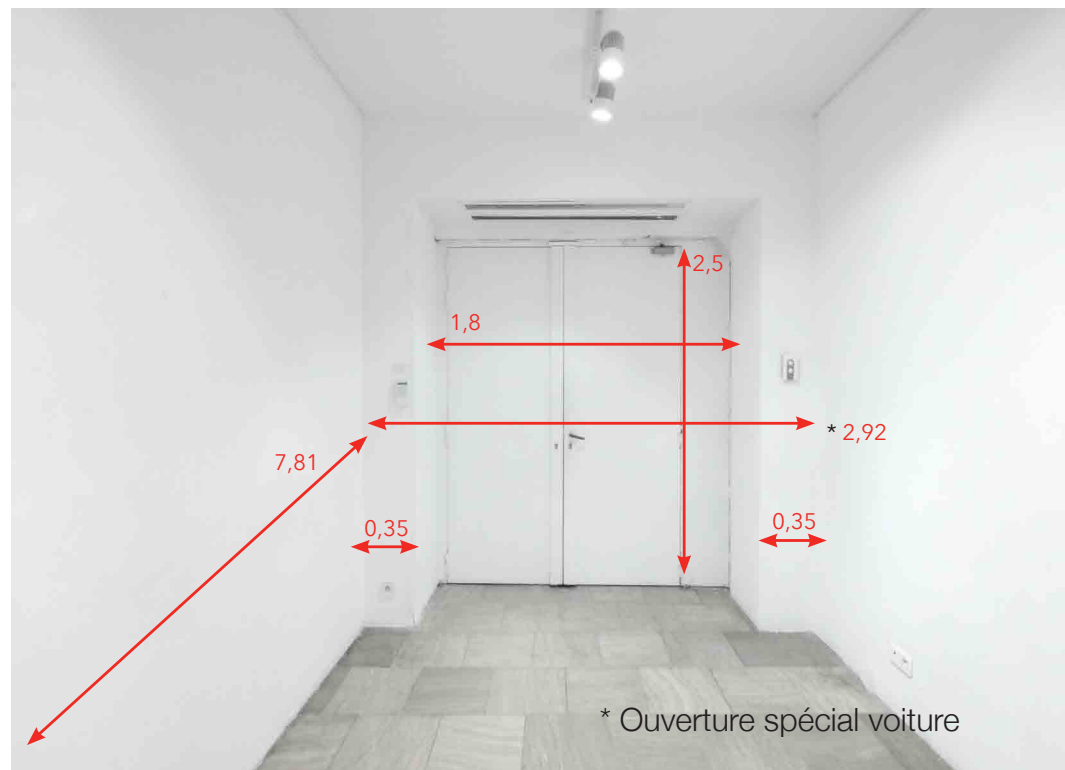

galerie | **JOSEPH** | 116 turenne

116 rue de Turenne 75003 Paris  
Le Marais

---

PLAN MESURES

REZ-DE-CHAUSSÉE

1<sup>e</sup> ÉTAGE

PLAN PREMIER ÉTAGE