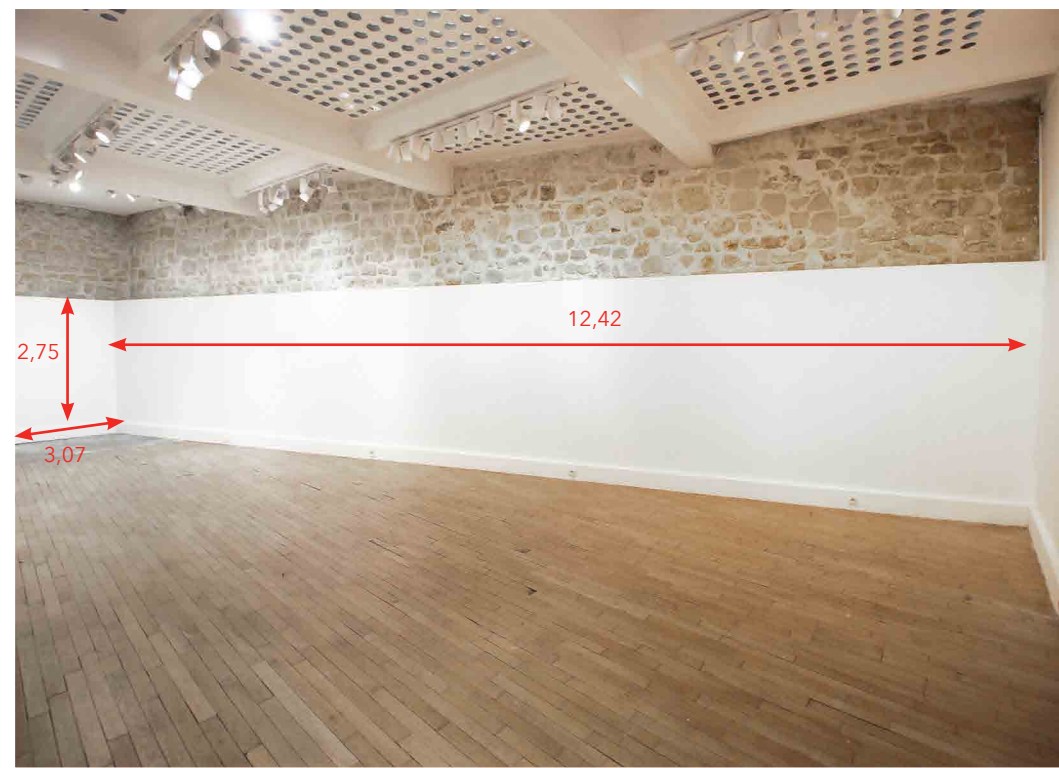

galerie | **JOSEPH** | 116 turenne

116 rue de Turenne 75003 Paris  
Le Marais

---

PLAN MESURES

REZ-DE-CHAUSSÉE

1<sup>e</sup> ÉTAGE

PLAN PREMIER ÉTAGE