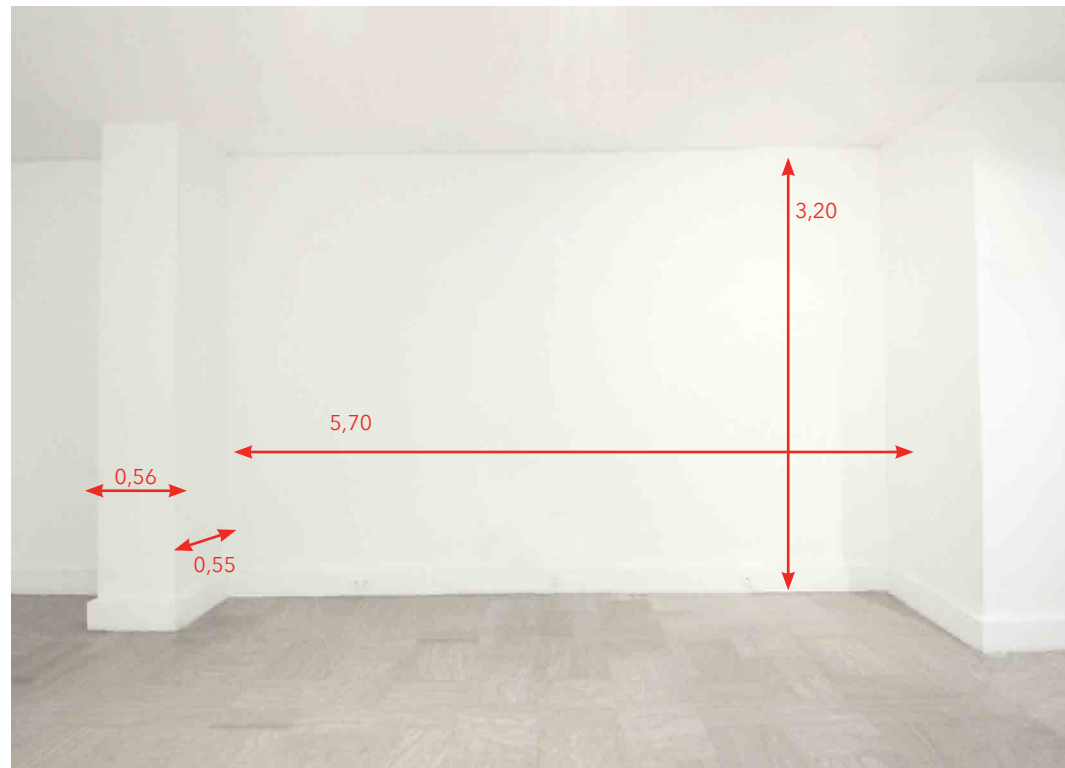

galerie | **JOSEPH** | 116 turenne

116 rue de Turenne 75003 Paris  
Le Marais

---

PLAN MESURES

REZ-DE-CHAUSSÉE

1<sup>e</sup> ÉTAGE

PLAN PREMIER ÉTAGE