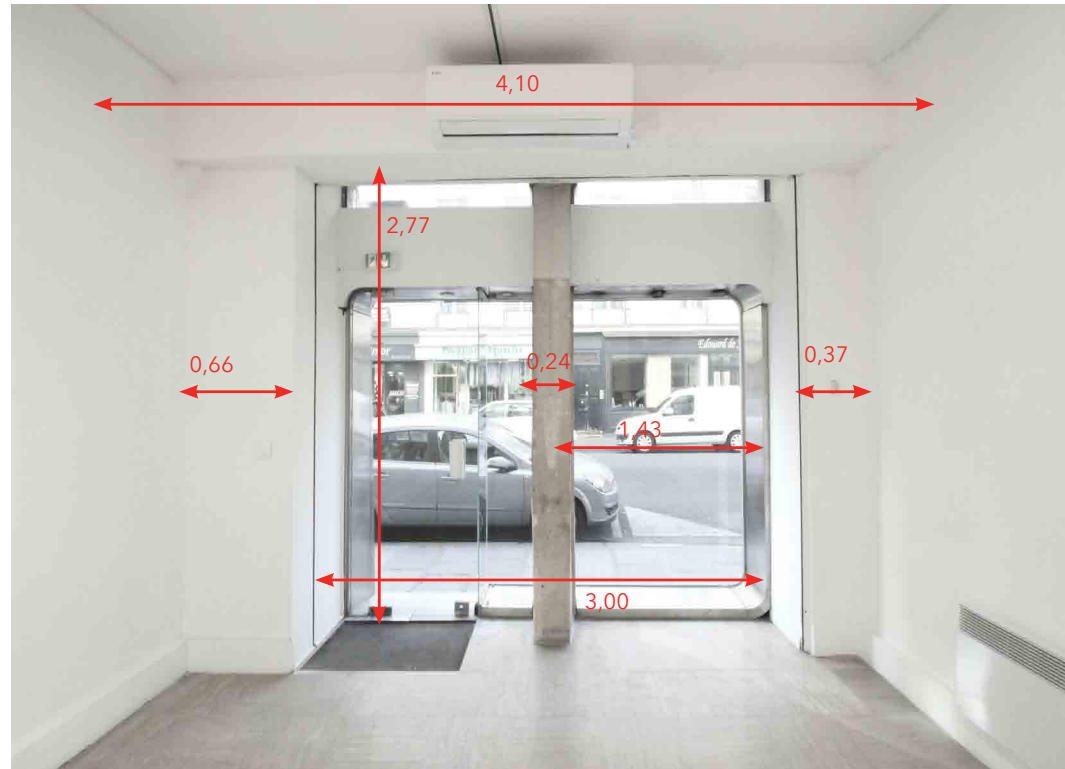

galerie | **JOSEPH** | 116 turenne

116 rue de Turenne 75003 Paris  
Le Marais

---

PLAN MESURES

REZ-DE-CHAUSSÉE

1<sup>e</sup> ÉTAGE

PLAN PREMIER ÉTAGE