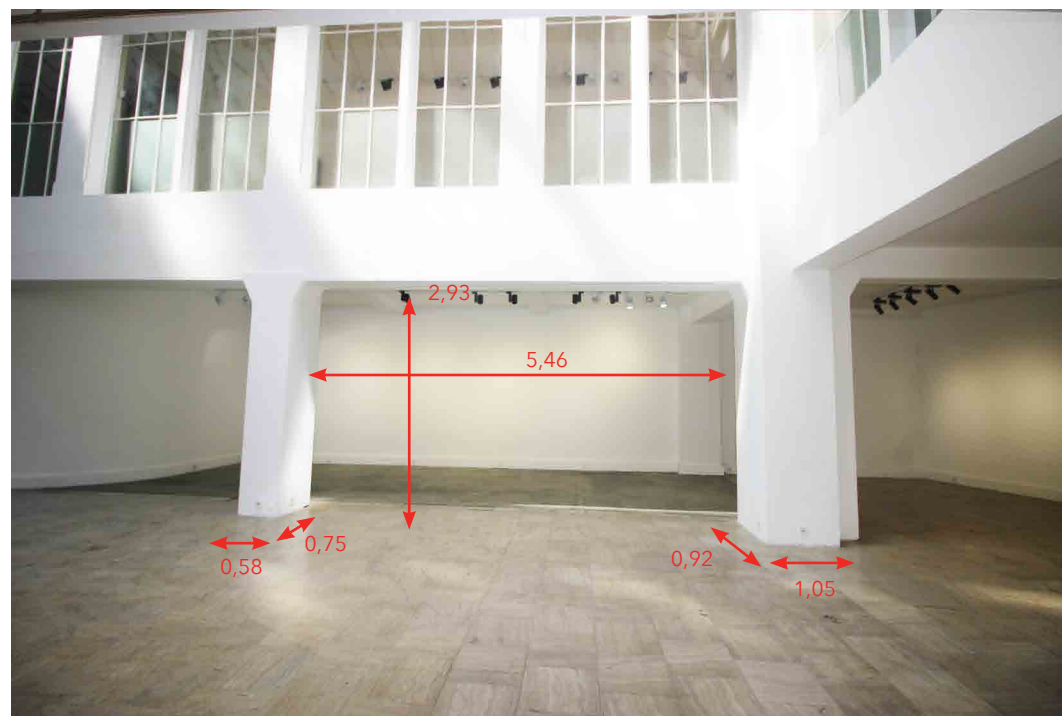

galerie | **JOSEPH** | 116 turenne

116 rue de Turenne 75003 Paris  
Le Marais

---

PLAN MESURES

REZ-DE-CHAUSSÉE

1<sup>e</sup> ÉTAGE

PLAN PREMIER ÉTAGE