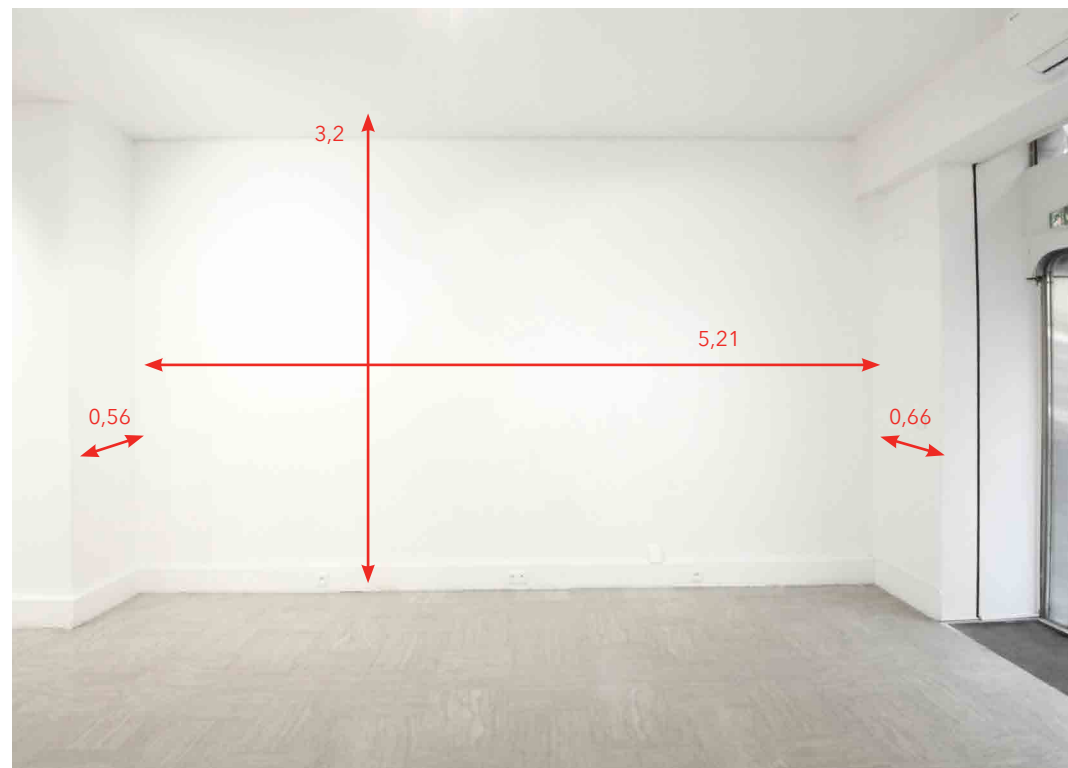

galerie | **JOSEPH** | 116 turenne

116 rue de Turenne 75003 Paris  
Le Marais

---

PLAN MESURES

REZ-DE-CHAUSSÉE

1<sup>e</sup> ÉTAGE

PLAN PREMIER ÉTAGE