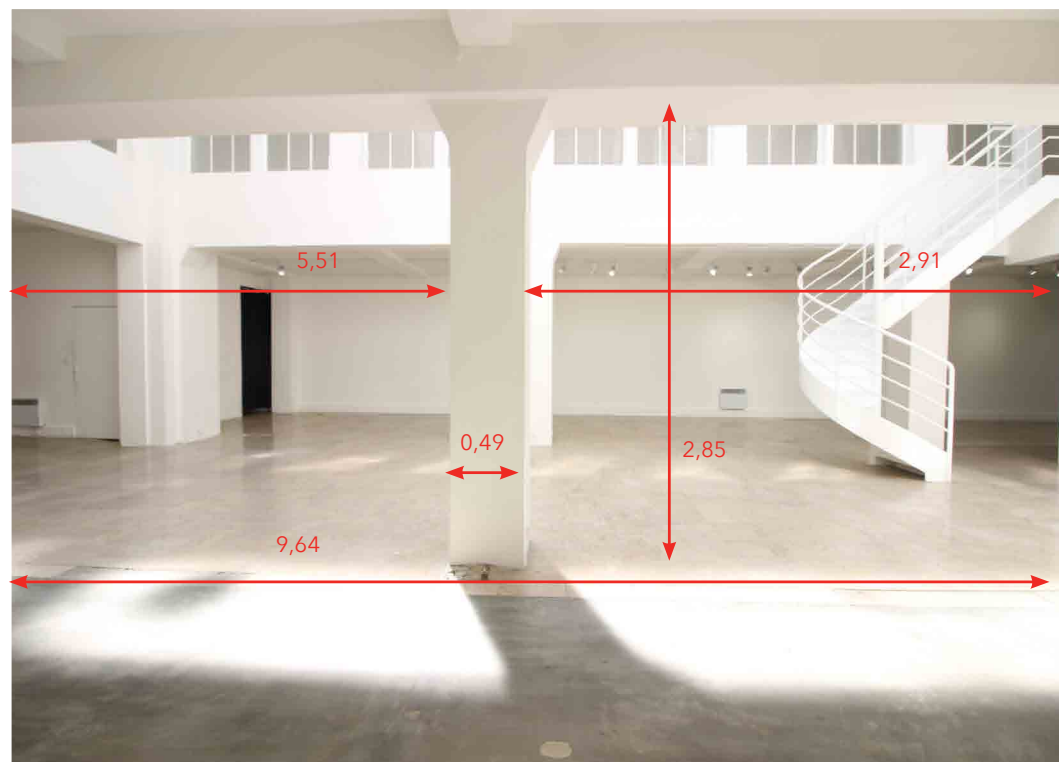

galerie | **JOSEPH** | 116 turenne

116 rue de Turenne 75003 Paris  
Le Marais

---

PLAN MESURES

REZ-DE-CHAUSSÉE

1<sup>e</sup> ÉTAGE

PLAN PREMIER ÉTAGE