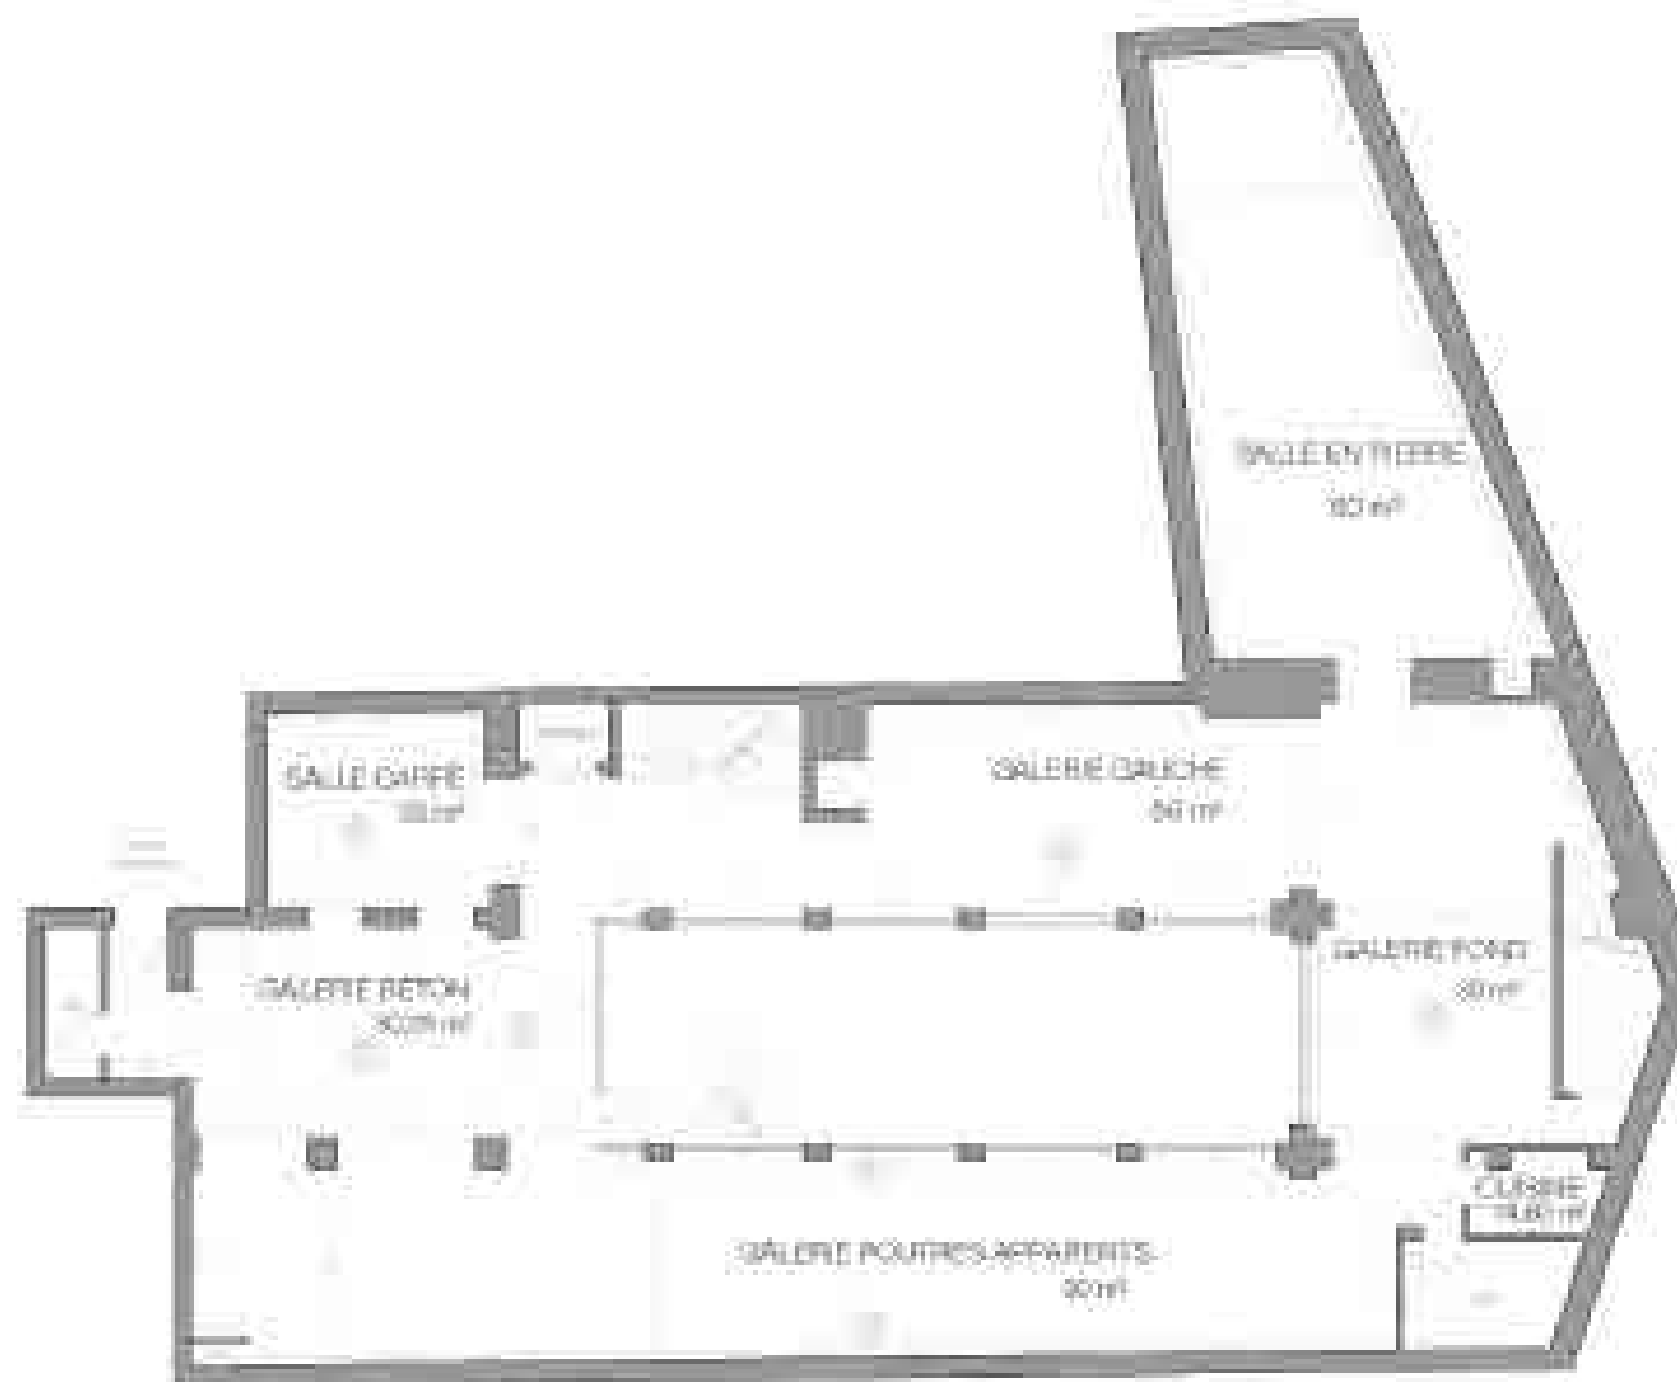

galerie | **JOSEPH** | 116 turenne

116 rue de Turenne 75003 Paris  
Le Marais

---

PLAN MESURES

REZ-DE-CHAUSSÉE

1<sup>e</sup> ÉTAGE

PLAN PREMIER ÉTAGE