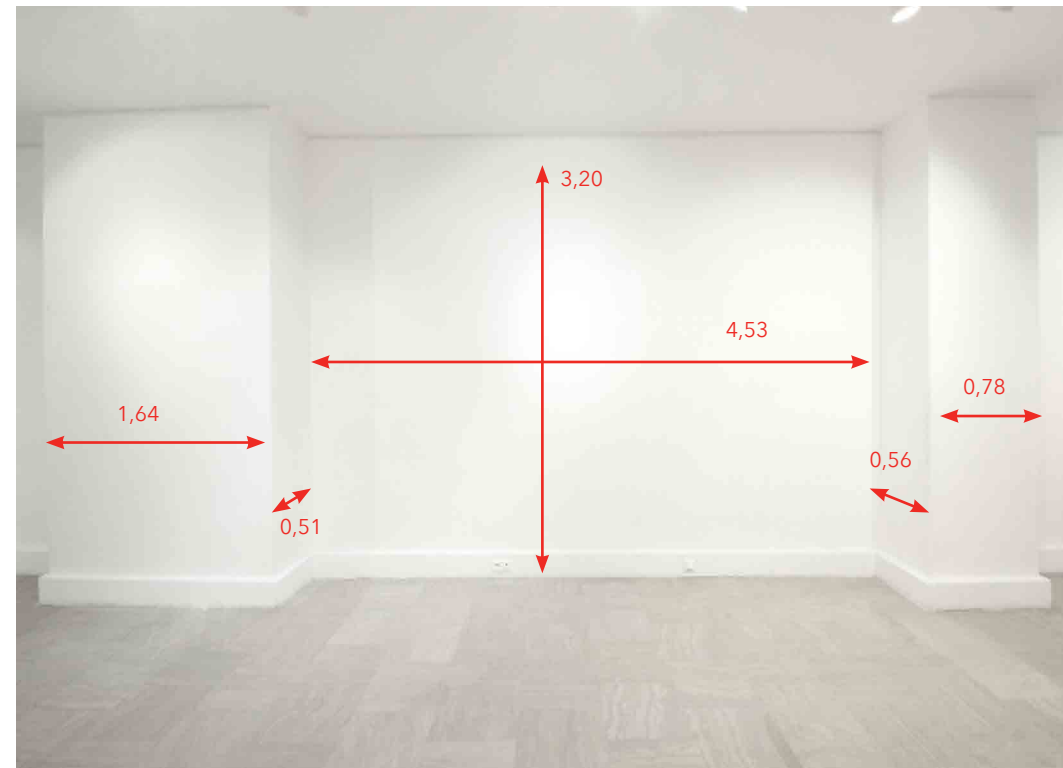

galerie | **JOSEPH** | 116 turenne

116 rue de Turenne 75003 Paris  
Le Marais

---

PLAN MESURES

REZ-DE-CHAUSSÉE

1<sup>e</sup> ÉTAGE

PLAN PREMIER ÉTAGE