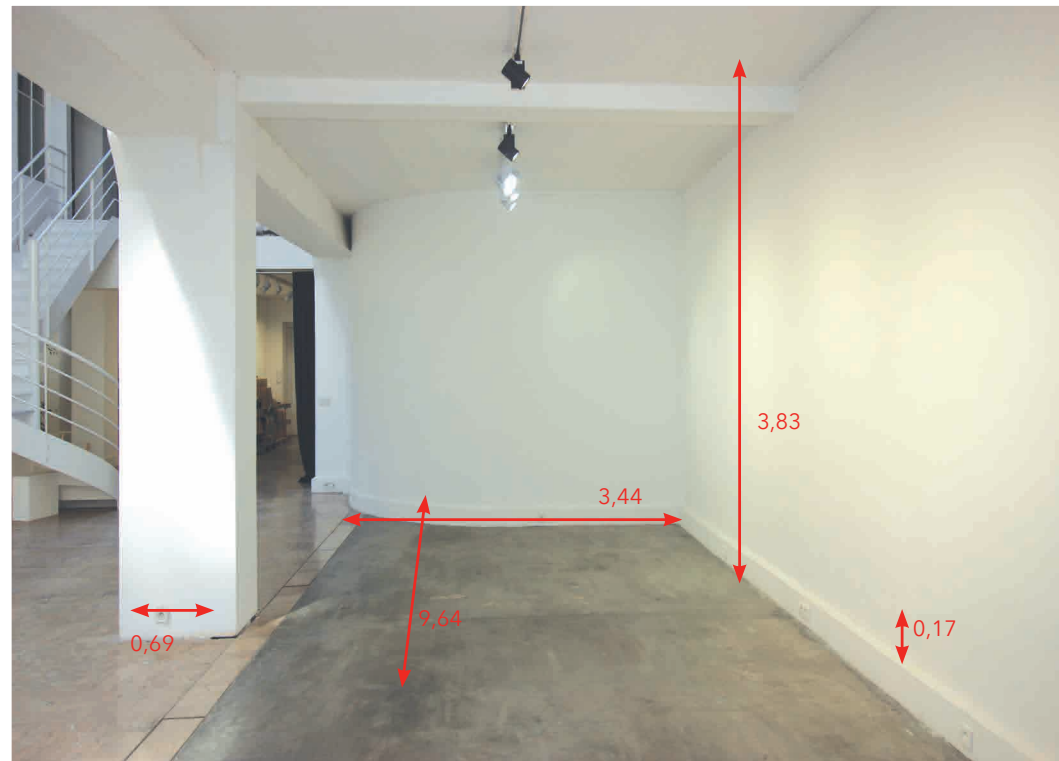

galerie | **JOSEPH** | 116 turenne

116 rue de Turenne 75003 Paris  
Le Marais

---

PLAN MESURES

REZ-DE-CHAUSSÉE

1<sup>e</sup> ÉTAGE

PLAN PREMIER ÉTAGE