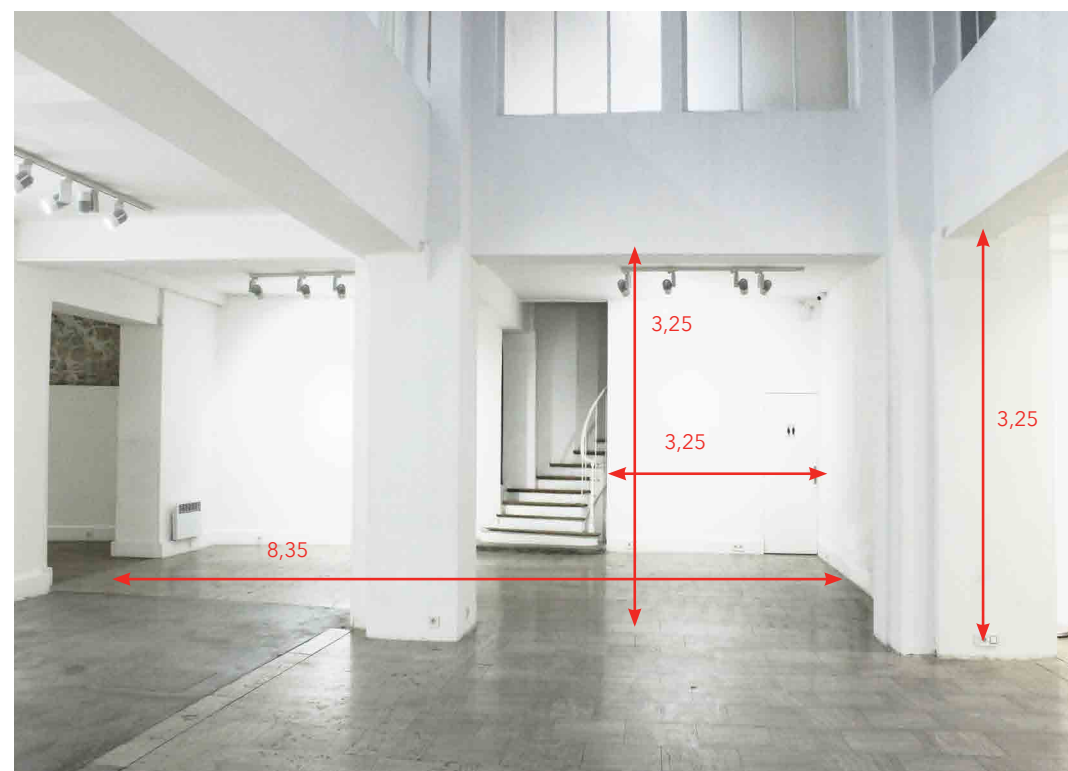

galerie | **JOSEPH** | 116 turenne

116 rue de Turenne 75003 Paris  
Le Marais

---

PLAN MESURES

REZ-DE-CHAUSSÉE

1<sup>e</sup> ÉTAGE

PLAN PREMIER ÉTAGE