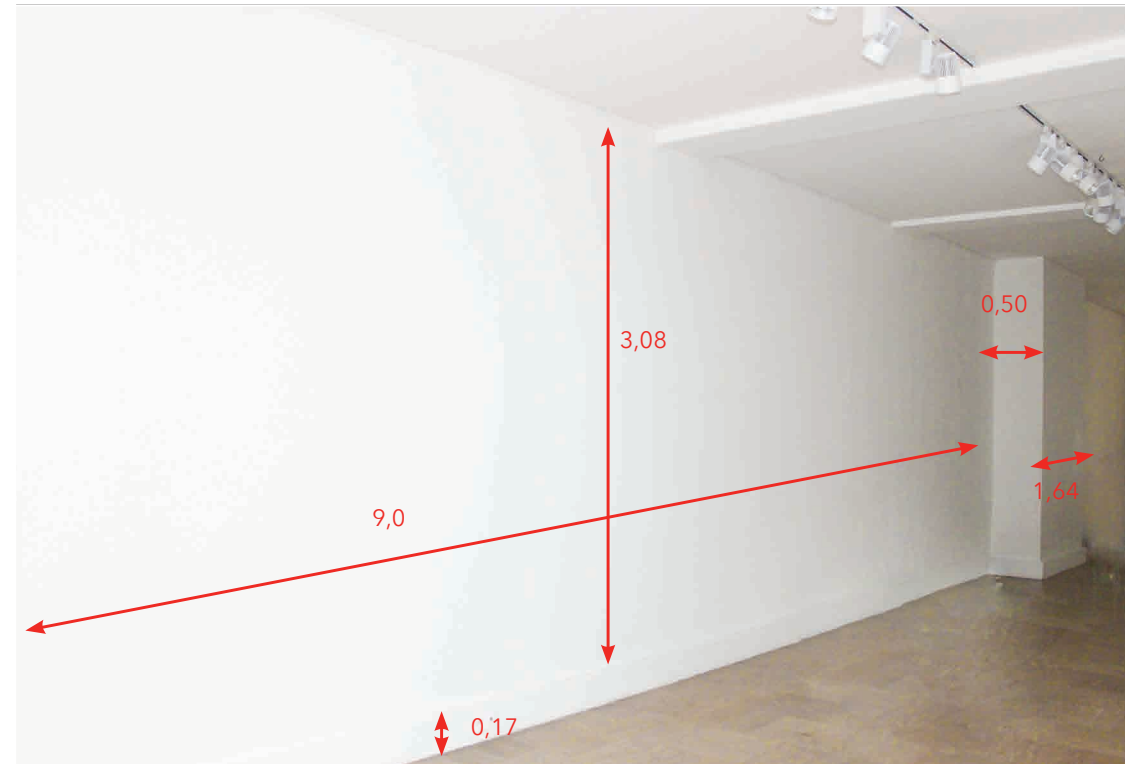

galerie | **JOSEPH** | 116 turenne

116 rue de Turenne 75003 Paris  
Le Marais

---

PLAN MESURES

REZ-DE-CHAUSSÉE

1<sup>e</sup> ÉTAGE

PLAN PREMIER ÉTAGE