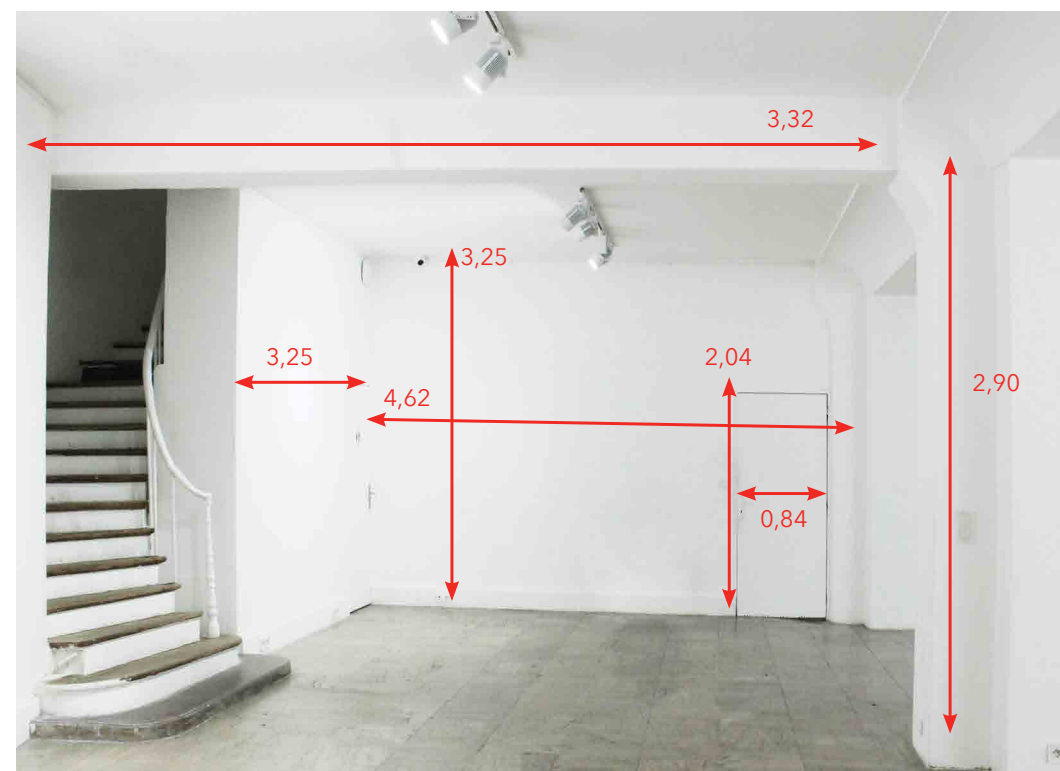

galerie | **JOSEPH** | 116 turenne

116 rue de Turenne 75003 Paris  
Le Marais

---

PLAN MESURES

REZ-DE-CHAUSSÉE

1<sup>e</sup> ÉTAGE

PLAN PREMIER ÉTAGE