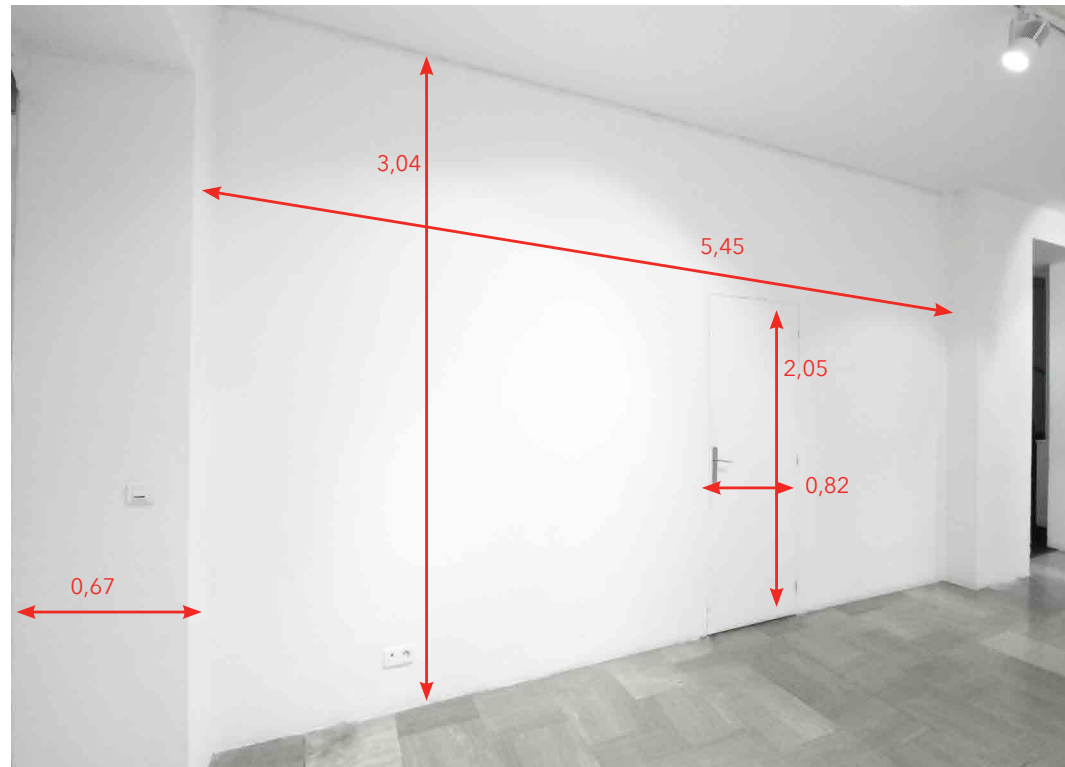

galerie | **JOSEPH** | 116 turenne

116 rue de Turenne 75003 Paris  
Le Marais

---

PLAN MESURES

REZ-DE-CHAUSSÉE

1<sup>e</sup> ÉTAGE

PLAN PREMIER ÉTAGE