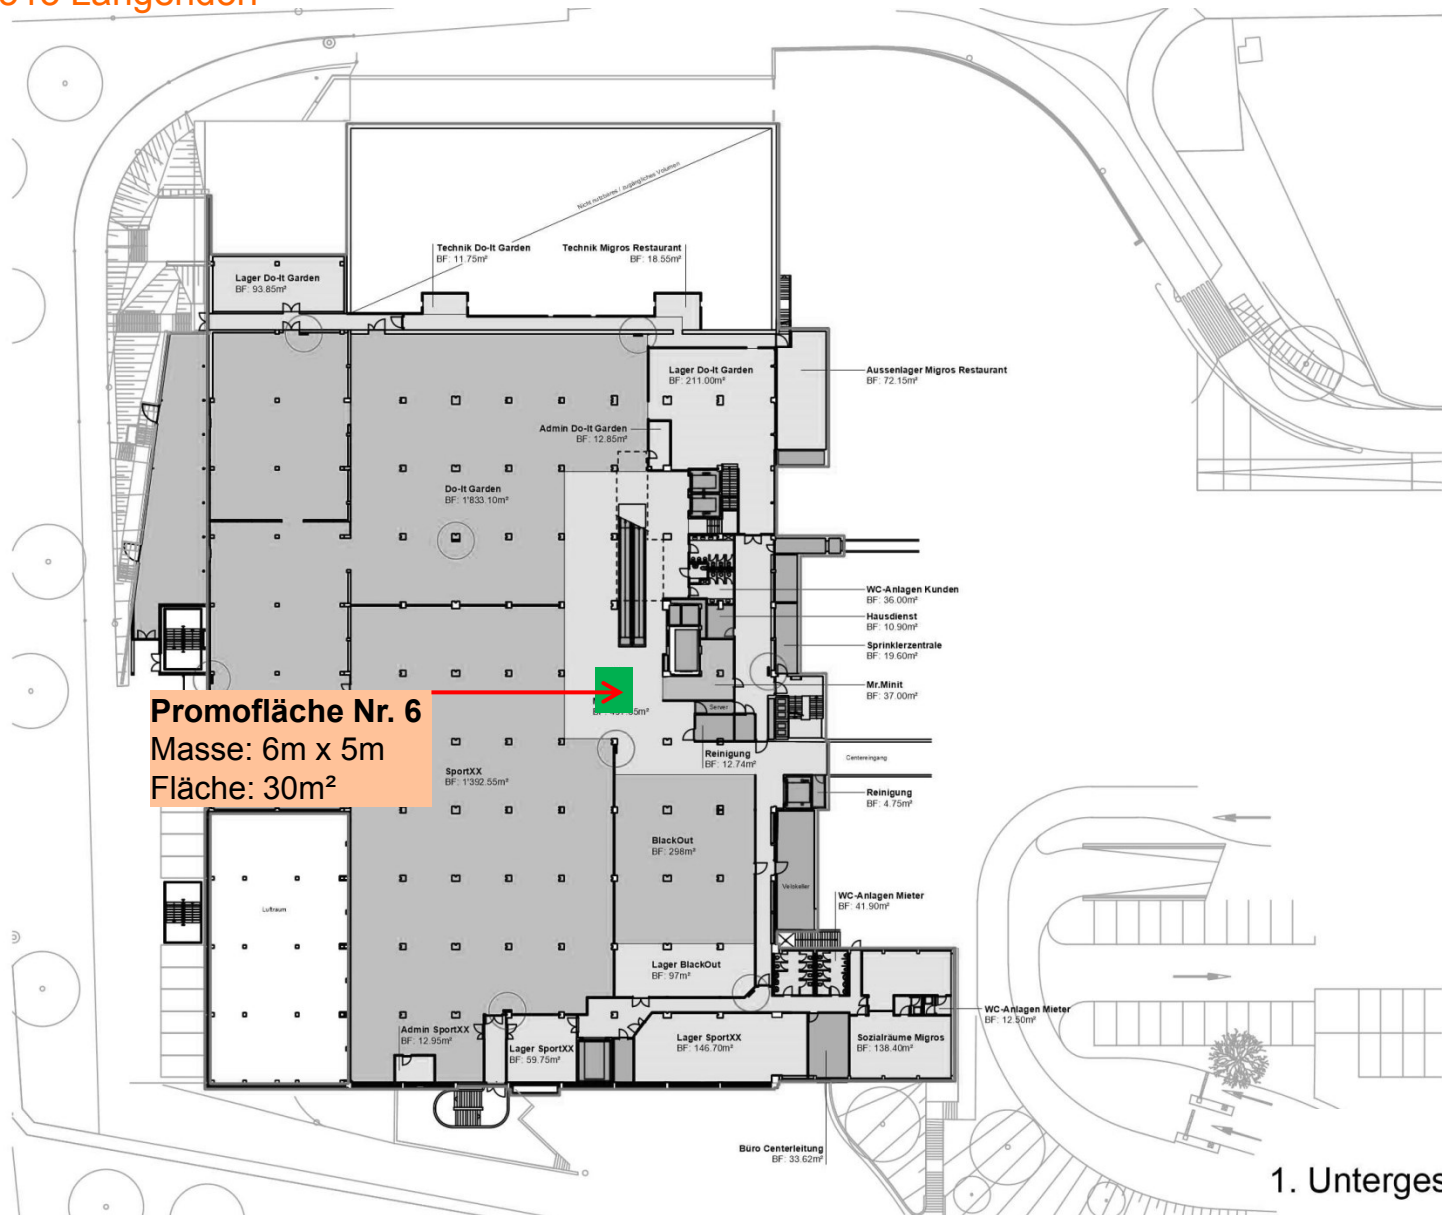

Ladedorf | Promoflächen 1. Untergeschoss

Fabrikstrasse 6, 4513 Langendorf

Promofläche Nr. 6
 Masse: 6m x 5m
 Fläche: 30m²

1. Untergeschoss