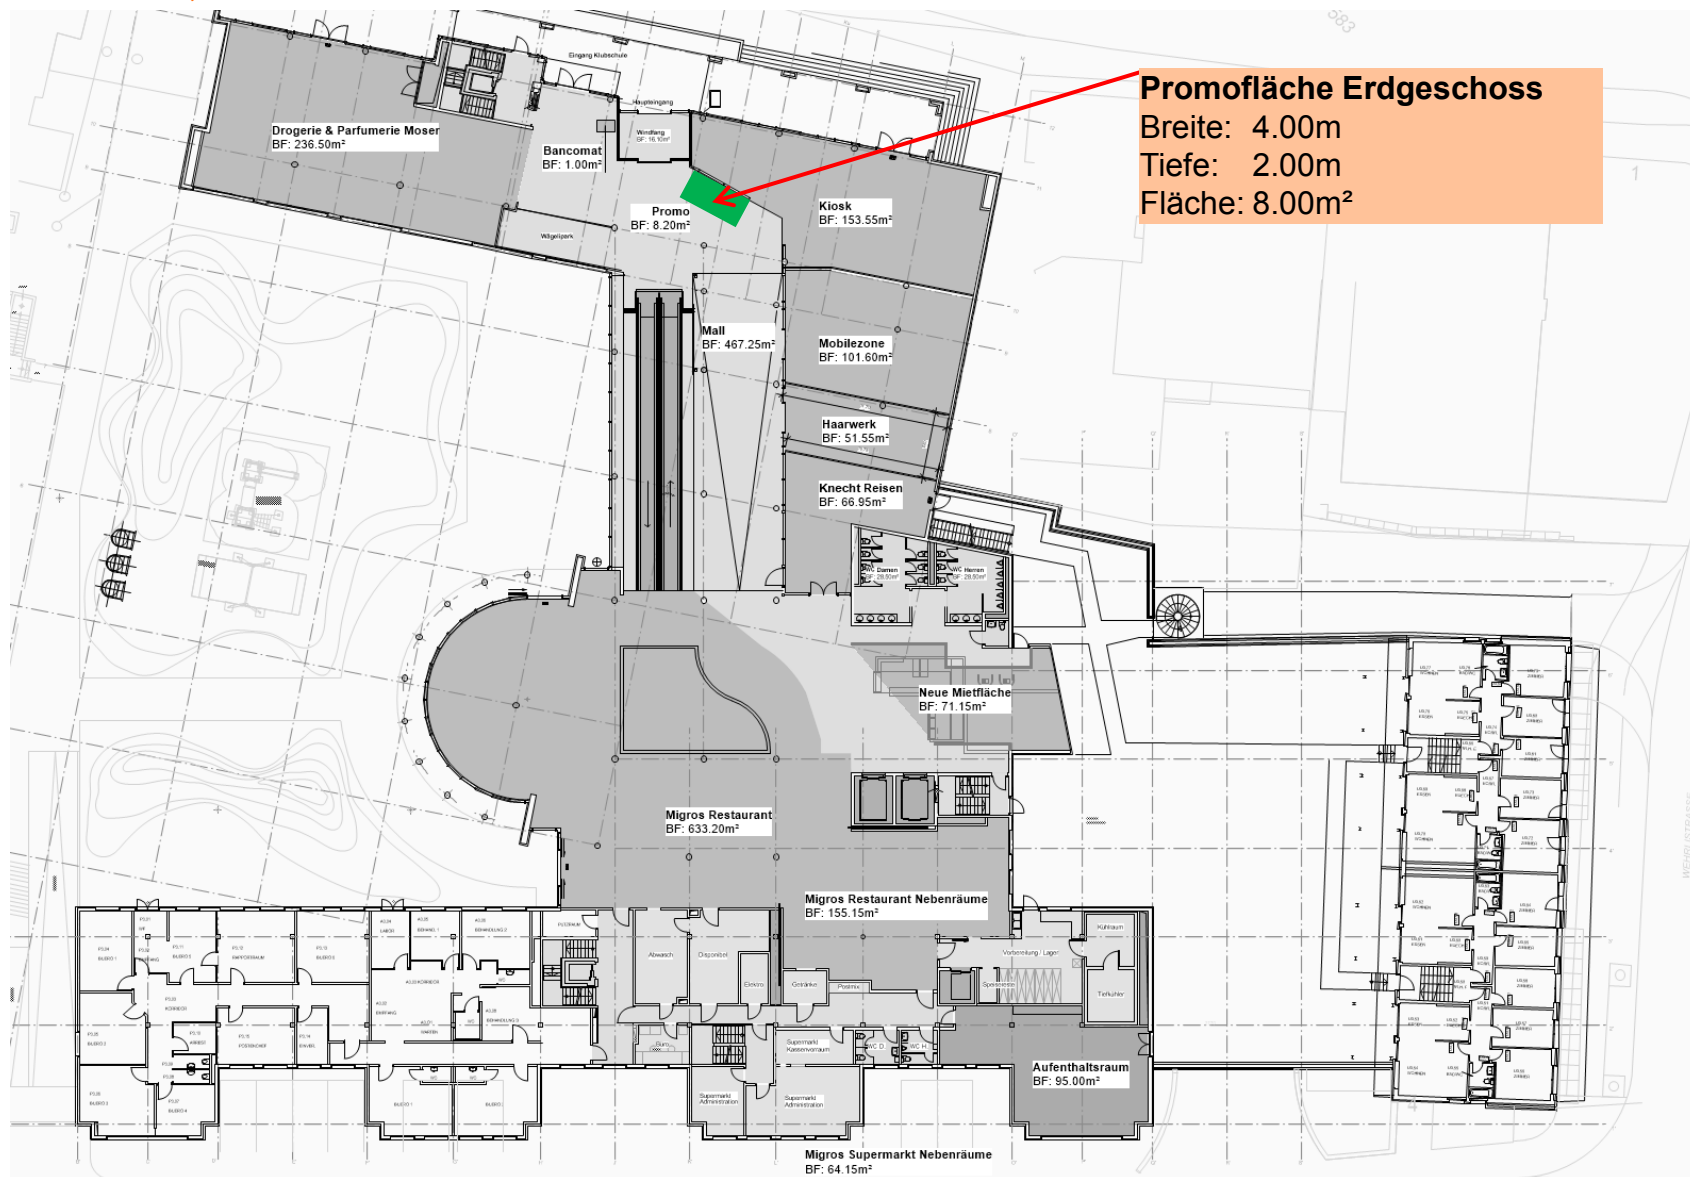

Migros Wohlen | Promofläche

Bahnhofstrasse 7, 5610 Wohlen

Promofläche Erdgeschoss

Breite: 4.00m

Tiefe: 2.00m

Fläche: 8.00m²