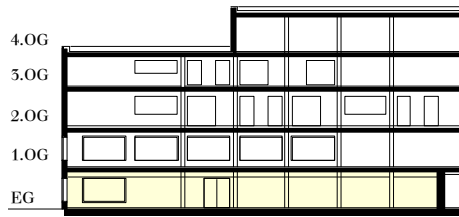

Liegenschaft	Gerbergasse 4, 2502 Biel/Bienne
Haus	4
Lage	Erdgeschoss
Objekt	Verkauf / Gewerbe
Fläche	ca. 257,5 m ²
Objekt-Nummer	96113.01.6001

Situation

Schnitt

Übersicht

Grundriss
 Massstab 1:200