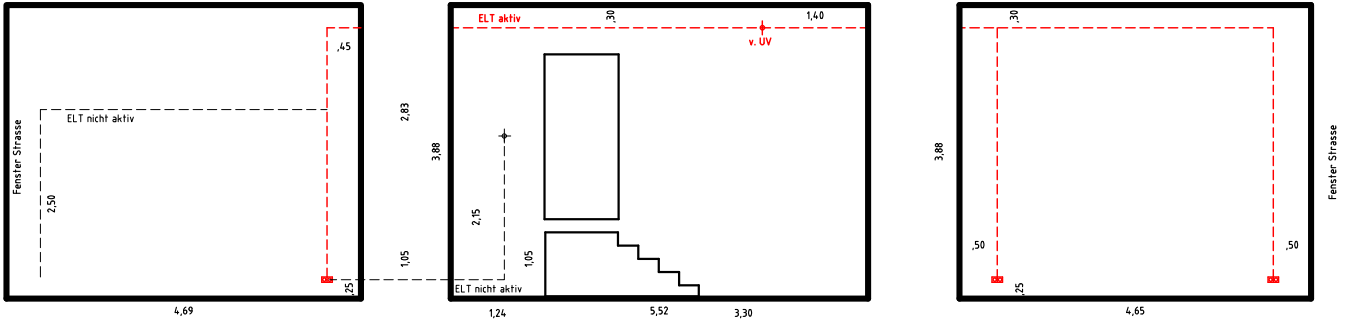

Raum 1

Raum 1 / Verkabelung / M 1:100

Verkabelung / M 1:200

Grundriss / M 1:100

SD - Steckdosen  
 LH - Lichte Höhe  
 HK - Heizkörper

Architekt:	Datum:	Maßstab:	Objekt (Bauort):	Planart:
Irina Ilieva Auguststrasse 35 10119 Berlin	18.03.2018	M 1:100	Auguststrasse 35 10119 Berlin	Bestandsaufnahme Grundriss/Ansichten Galerie EG li
	Papiergröße:	M 1:200		
	A4			
mail@aquabit.com www.aquabit.com fon (030) 26036477				