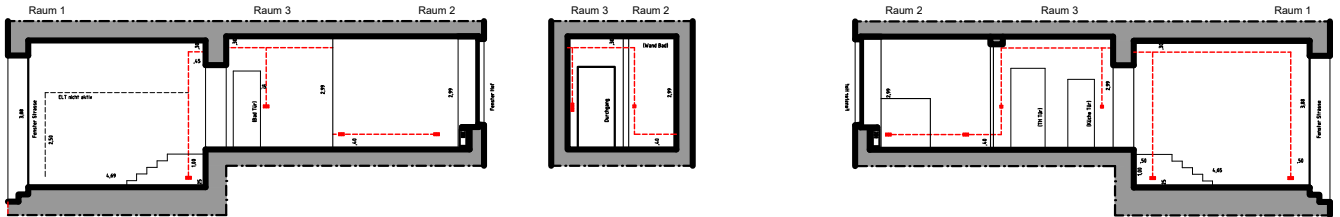

Raum 1

Raum 1 / Verkabelung / M 1:100

Verkabelung / M 1:200

Grundriss / M 1:100

SD - Steckdosen  
 LH - Lichte Höhe  
 HK - Heizkörper

Architekt:	Datum:	Maßstab:	Objekt (Bauort):	Planart:
Irina Ilieva Auguststrasse 35 10119 Berlin	18.03.2018	M 1:100	Auguststrasse 35 10119 Berlin	Bestandsaufnahme Grundriss/Ansichten Galerie EG li
	Papiergröße:	M 1:200		
	A4			
mail@aquabit.com www.aquabit.com fon (030) 26036477				