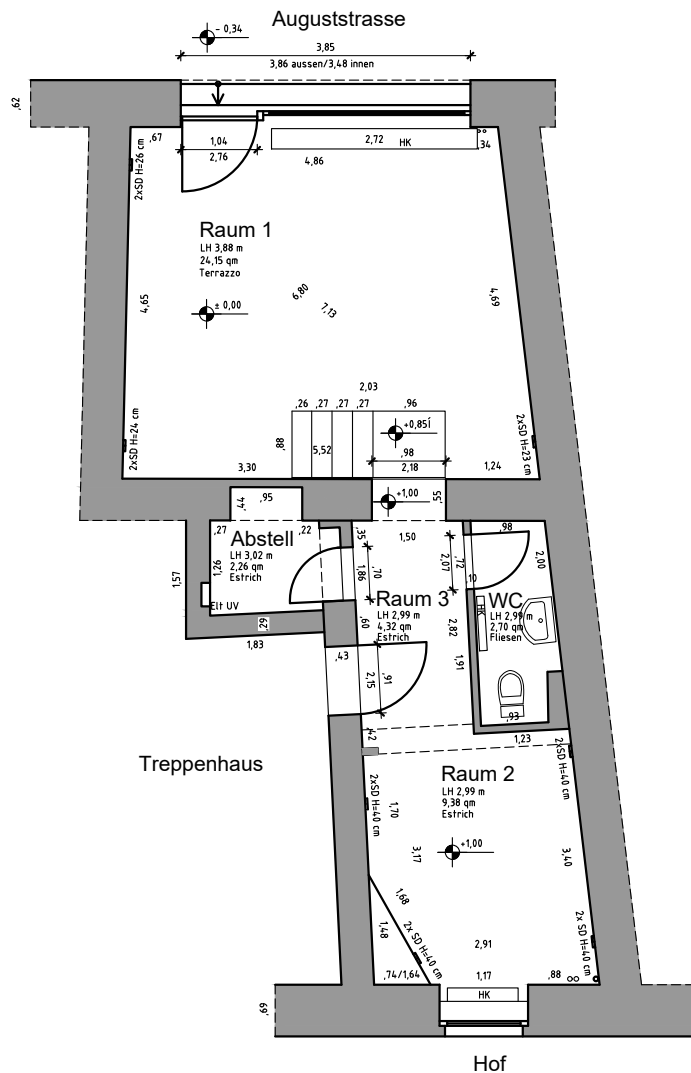

Raum 1

Raum 1 / Verkabelung / M 1:100

Verkabelung / M 1:200

Grundriss / M 1:100

SD - Steckdosen  
 LH - Lichte Höhe  
 HK - Heizkörper

Architekt:	Datum:	Maßstab:	Objekt (Bauort):	Planart:
Irina Ilieva Auguststrasse 35 10119 Berlin	18.03.2018	M 1:100	Auguststrasse 35 10119 Berlin	Bestandsaufnahme Grundriss/Ansichten Galerie EG li
	Papiergröße:	M 1:200		
	A4			
mail@aquabit.com www.aquabit.com fon (030) 26036477				